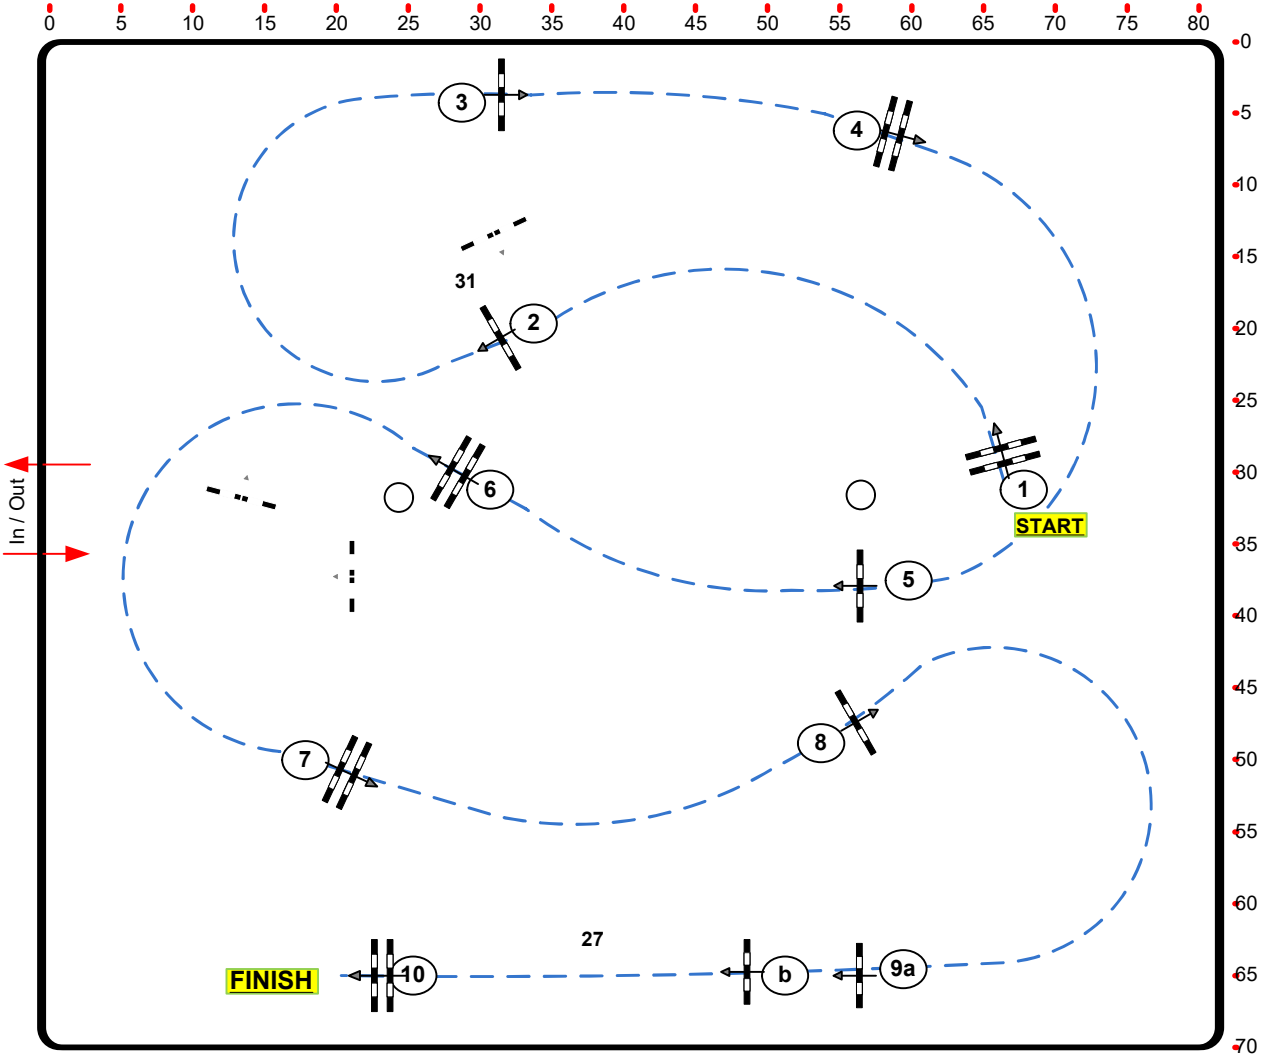

**110-ACC**

**Baremo: A**  
**National**  
**FEI RG / Art. 238.2.1**  
**Altura: 110 m**

**Vel: 325 m/min**  
**Long: 430 m**  
**T/C: 80 sec**  
**T/ limit: 160 sec**

**Obstaculos: 10**  
**Esfuerzos: 11**