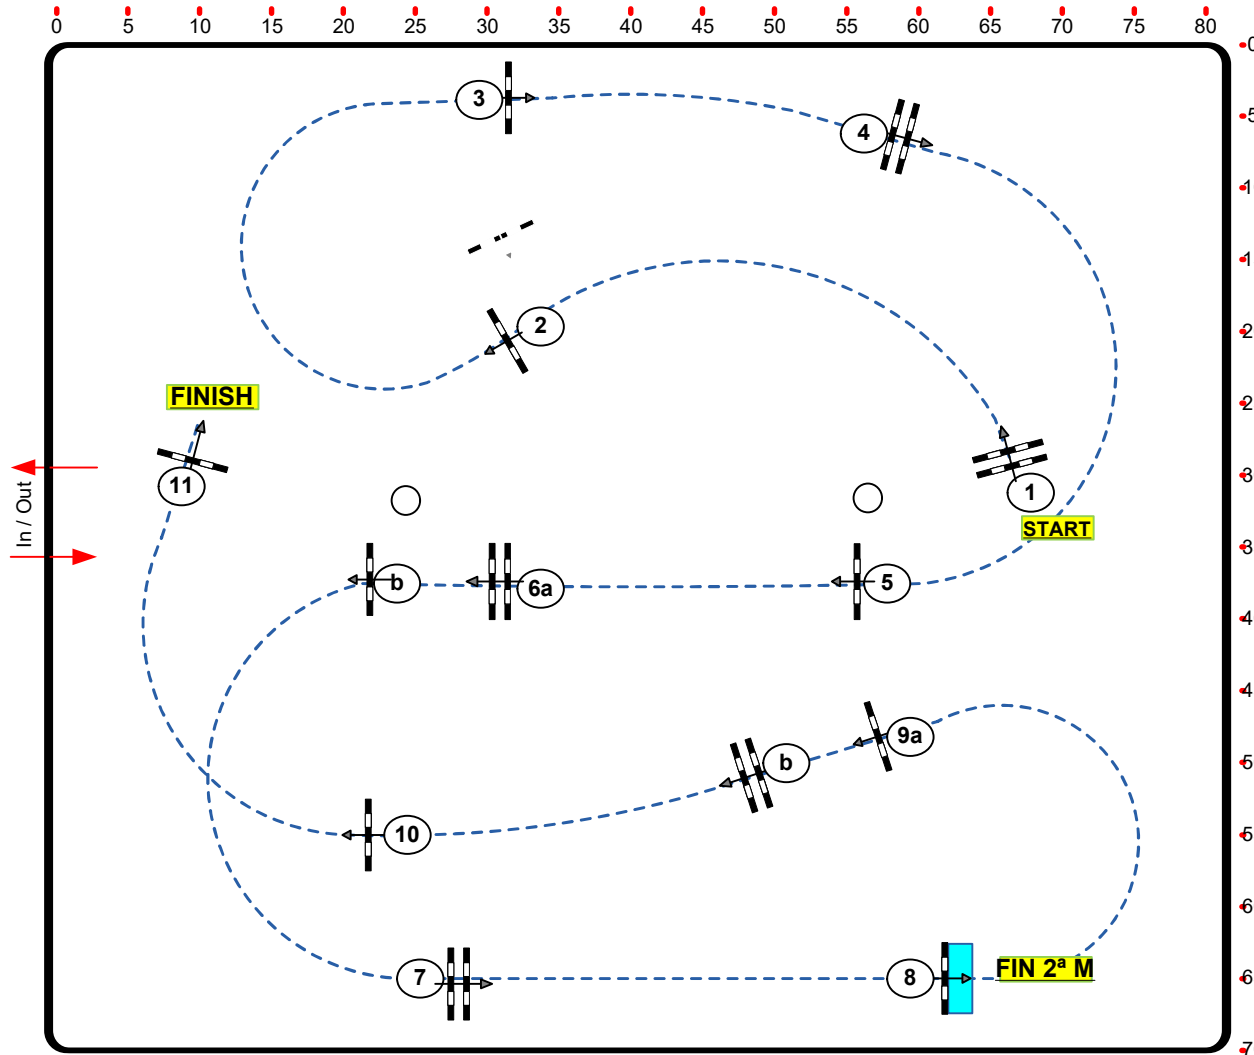

**120-ACC**  
**125\_CTO UNIV**

Baremo: A  
National  
FEI RG / Art. 238.2.1  
Altura: 120-125 m

Vel: 350 m/min  
Long: 420 m  
T/C: 72 sec  
T/ limit: 144 sec

Obstaculos: 11  
Esfuerzos: 13

2ª manga: 1-8  
Long: 290 m  
Ti/C: 50 sec  
T/ limit: 100 sec