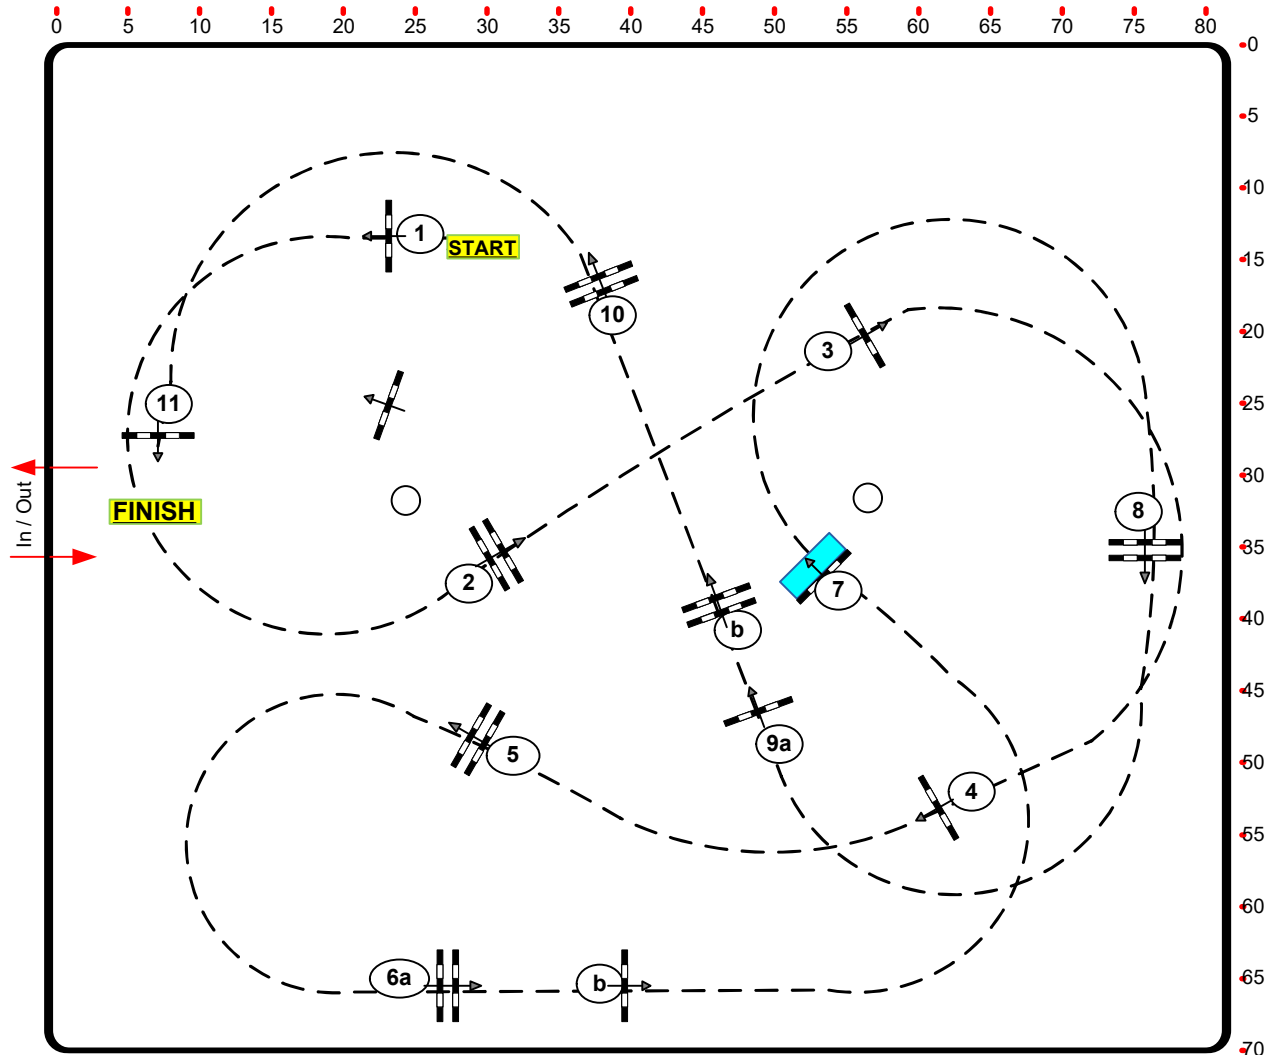

120

Baremo: A
National
FEI RG / Art. 238.2.1
Altura: 120 m

Vel: 350 m/min
Long: 470 m
T/C: 81 sec
T/ limit: 162 sec

Obstaculos: 11
Esfuerzos: 13

Isabel Fernández de Cañete
Iñigo de Uriarte