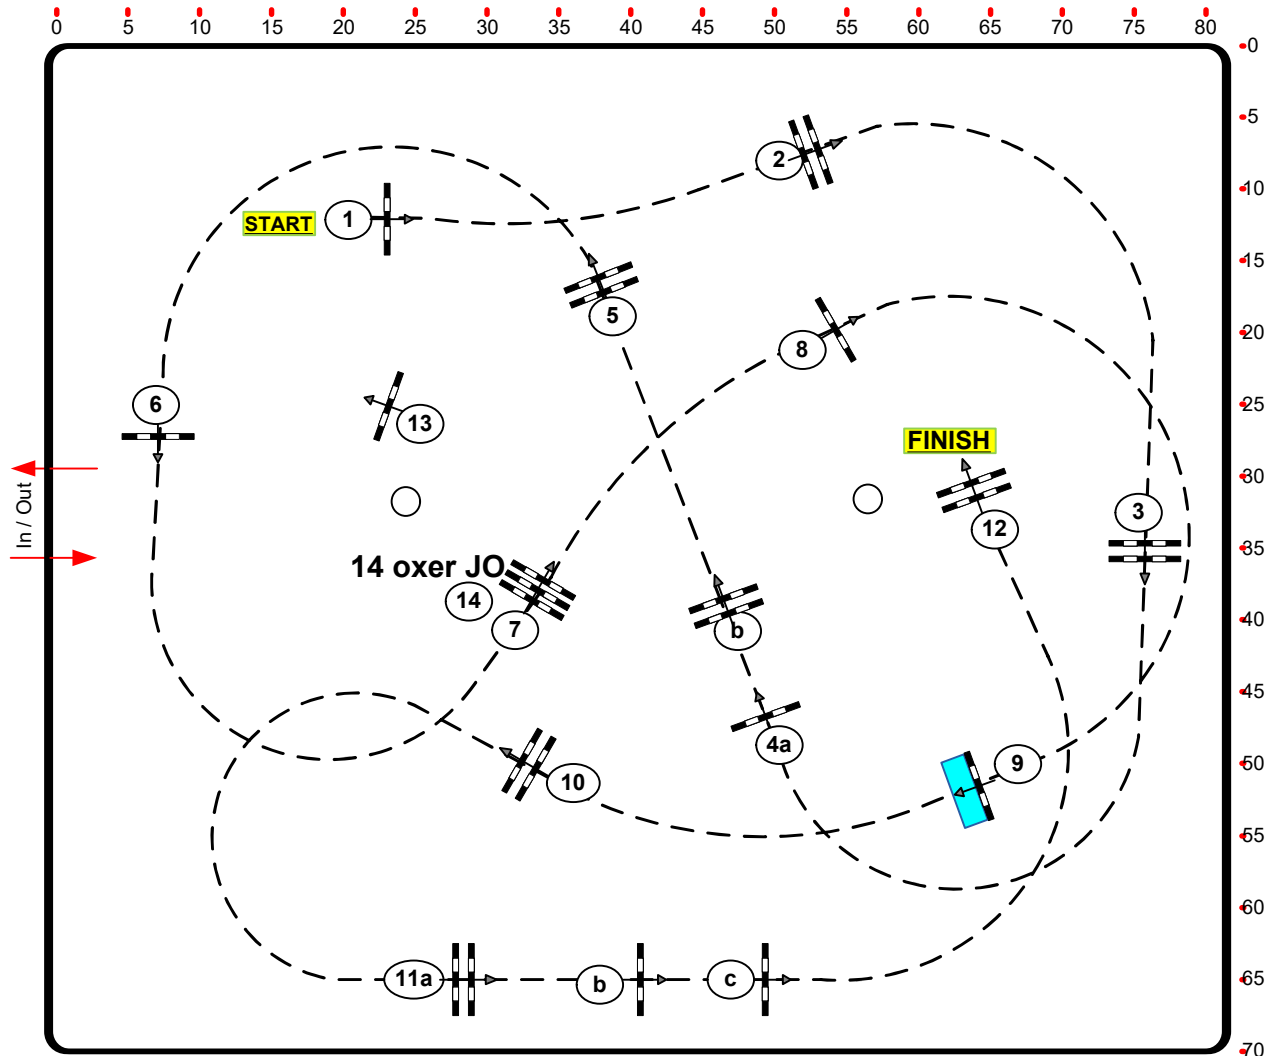

**CEU-2 CAL
GP 130**

Baremo: A
National
FEI RG / Art. 238.2.2
Altura: 130 m

Vel: 350 m/min
Long: 480 m
T/C: 83 sec
T/ limit: 166 sec

Obstaculos: 12
Esfuerzos: 15

Desempate: 2-3-4A-4B-13-14-8-9
Long: 280 m
Ti/C: 48 sec
T/ limit: 96 sec