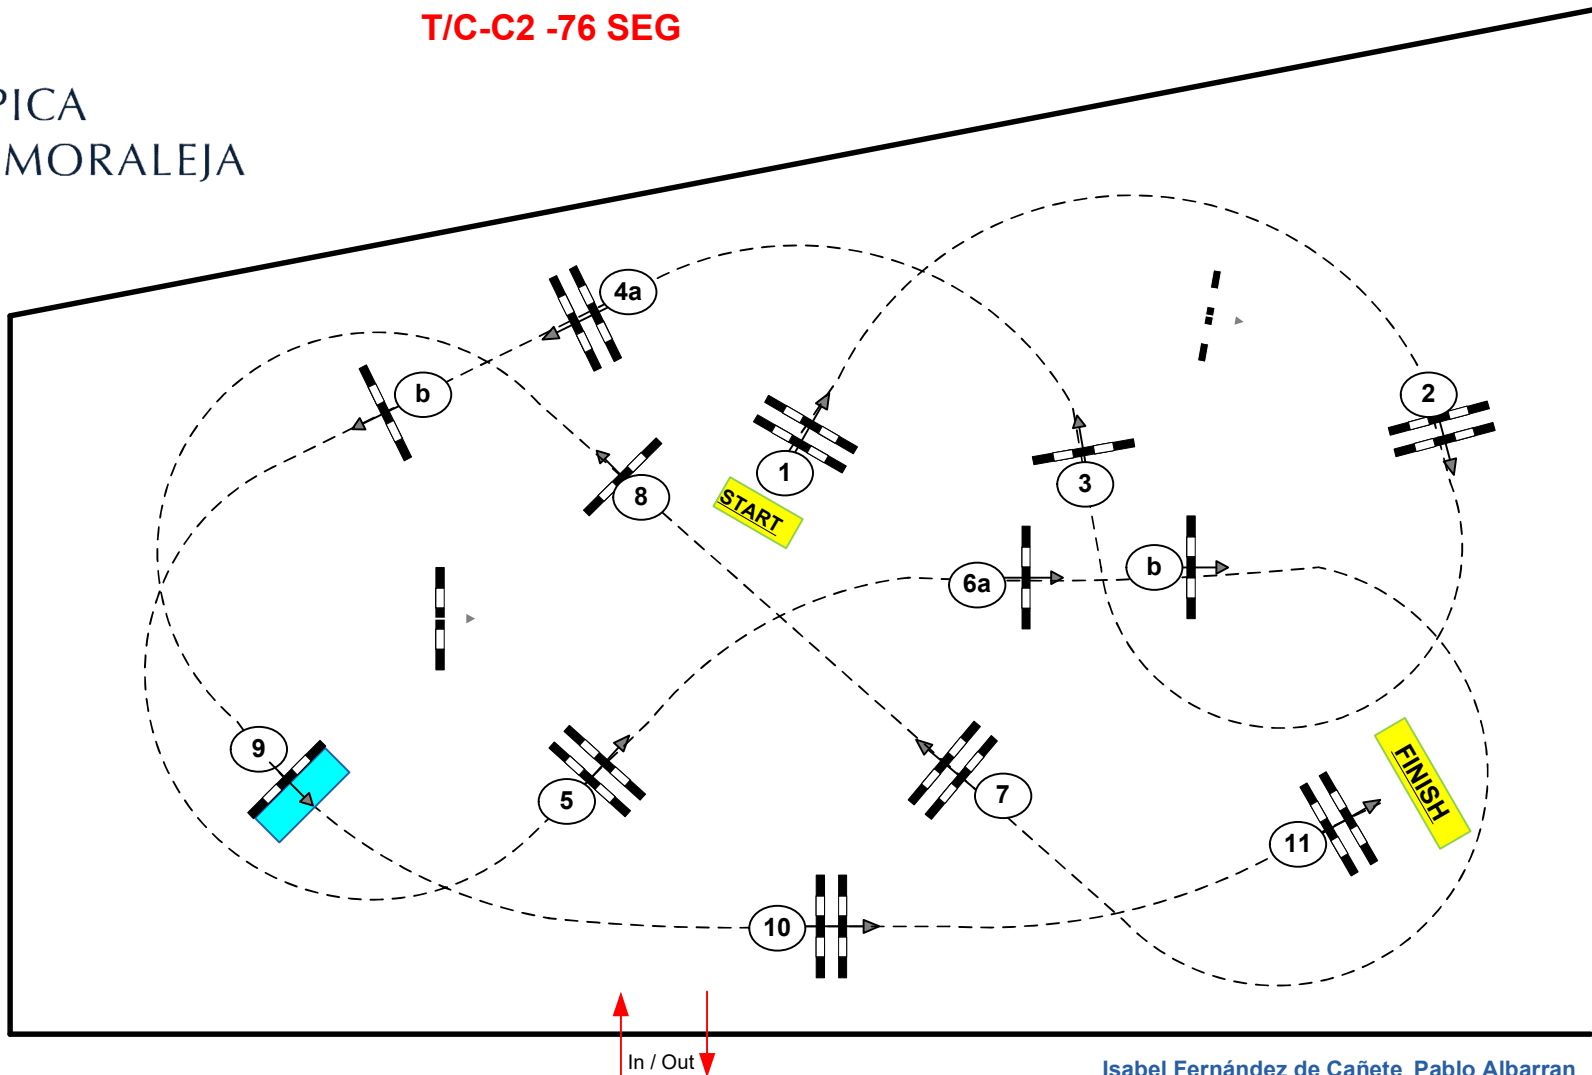

CSNP1 III Trofeo La Moraleja - Liga Norte a Sur - Copa de Campeones

C2 C

Baremo: A
National
FEI RG / Art. 238.2.1
Altura: 0.90-1.00 m

Vel: 325 m/min
Long: 380 m
T/C: 71 sec
T/ limit: 142 sec

Obstaculos: 11
Esfuerzos: 13

T/C-C2 -76 SEG

HIPICA
LA MORALEJA

Isabel Fernández de Cañete Pablo Albarran