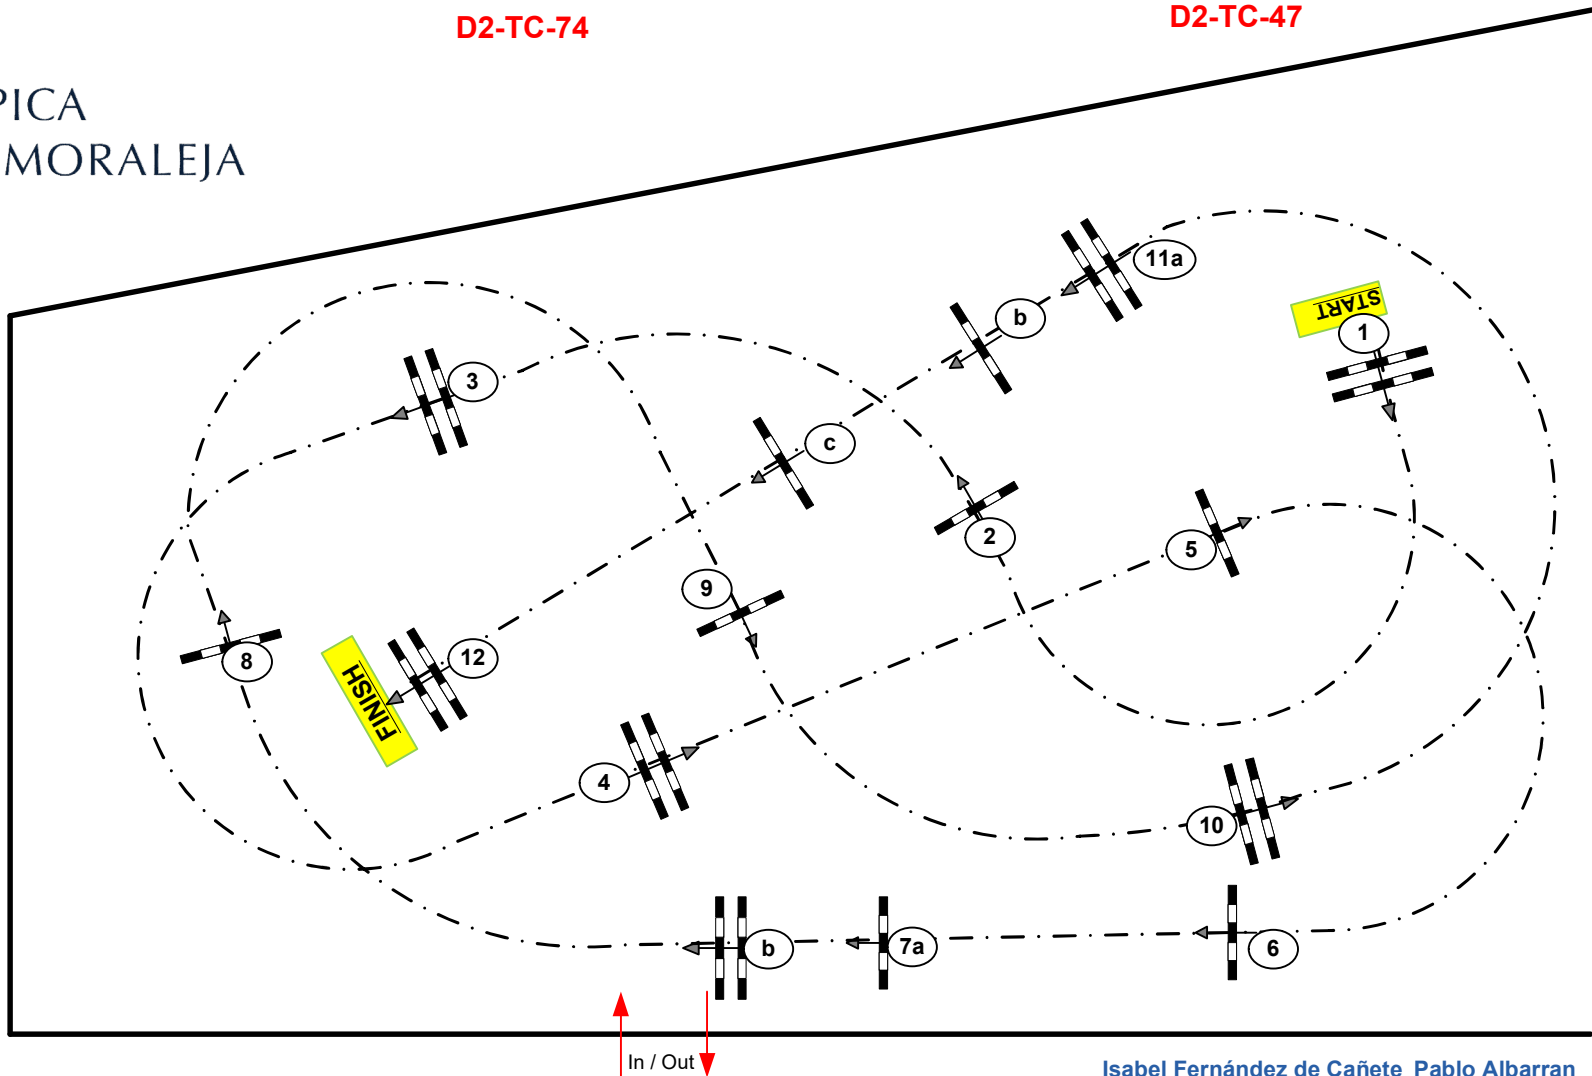

# CSNP1 III Trofeo La Moraleja - Liga Norte a Sur - Copa de Campeones

D2-D

Baremo: A  
National  
FEI RG / Art. 238.2.2  
Altura: 110-120 m

Vel: 350 m/min  
Long: 410 m  
T/C: 71 sec  
T/ limit: 142 sec

Obstaculos: 12  
Esfuerzos: 15

Desempate: 6-7B-9-10-11A-11B-12  
Long: 240 m  
Ti/C: 42 sec  
T/ limit: 84 sec

D2-TC-74

D2-TC-47

HIPICA  
LA MORALEJA

Isabel Fernández de Cañete Pablo Albarran