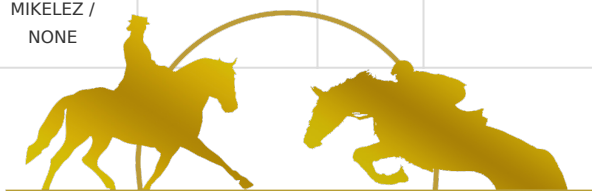

CONCURSO NACIONAL DE PONIS

PRECAMPEONATO DE ESPAÑA

CAMPEONATO CYL - CCE

NOS
IMPULSA

Junta de
Castilla y León

27 AL 29 MAYO 2022

SALTO · CCE

Ponis D · XC

29 de Mayo de 2022

Órdenes de Salida / Starting list

OS	CABALLO (DORSAL) PADRE/ MADRE/ AÑO/SEXO/ CAPA/RAZA	L.A.C.	JINETE PROPIETARIO/ CRIADOR	L.D.N.	País	Total acumulado	P	T	P	T
1	CAPATAZ GC (404) NONE / NONE // - / NONE / NONE	142885	GONZÁLEZ DE CASTRO, Carlos NONE / NONE	161767	ES	-				
2	WIZAL (402) WISIR / ALLMENA / 2007 / GELDING / ALAZANA / PURA SANGRE ÁRABE	88946	DANES LLORENTE, Carla HECTOR DANES MARTINEZ / ENRIQUE GARCIA- HERRERA PEREZ-BRYAN	234461	ES	55,5				
3	MINA (401) TITO / MARA / 2008 / FEMALE / CASTAÑO / A.Á.	141252	AZCUETA ZARANDONA, Nerea JON AZCUETA BARRENA / NONE	277887	ES	75,7				
4	CANTERA (406) NONE / NONE / 2015 / FEMALE / CASTAÑO / NONE	142140	MARTÍNEZ URRUTIA, Aitana JAVIER RIOS PASCUAL / NONE	258718	ES	-				
5	PERLA (408) NONE / NONE / 2007 / FEMALE / BAYO / CRUZ	149095	VALLE ZORRILLA, Mireia ALDARA LARRINGAN MIKELEZ / NONE	197195	ES	47,9				

SECRETARÍAS ECUESTRES