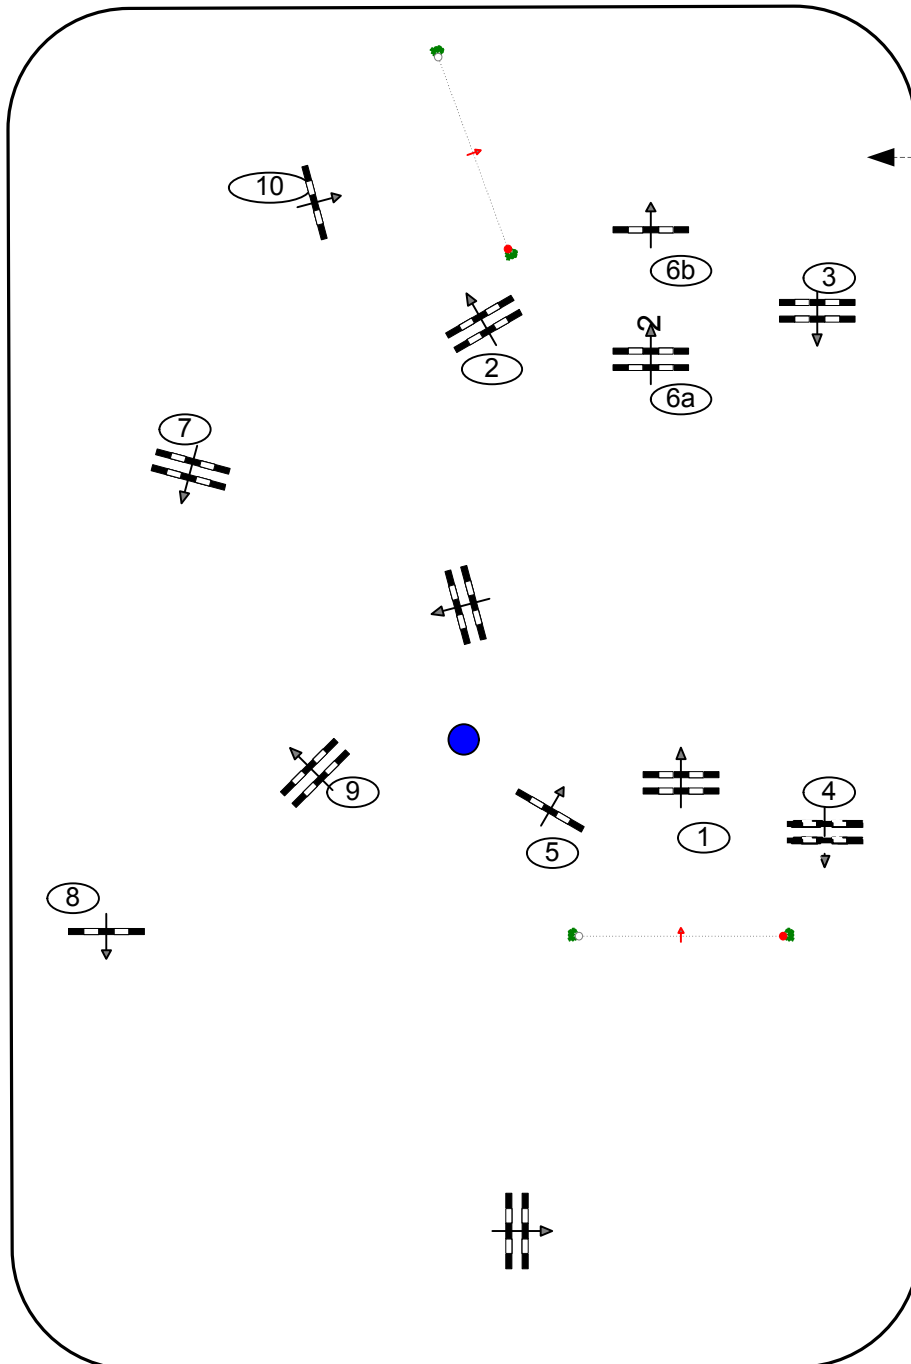

CSN 3*
6 NOV 2020

Hípica de Toledo

Prueba nº 4
1,10
A CON CRONO

Table: A
National RG: A CON CRONO
Art. 238.2.1
Altura: 1,10 m

Vel: 325 m/min

Long: 430 m

T/C: 80 sec

T/ limit: 160 sec

Obstaculos: 10

Esfuerzos: 11

1st Jump-off:

Long: m

T/C: 50 sec

T/limit: 100 sec

JURADO