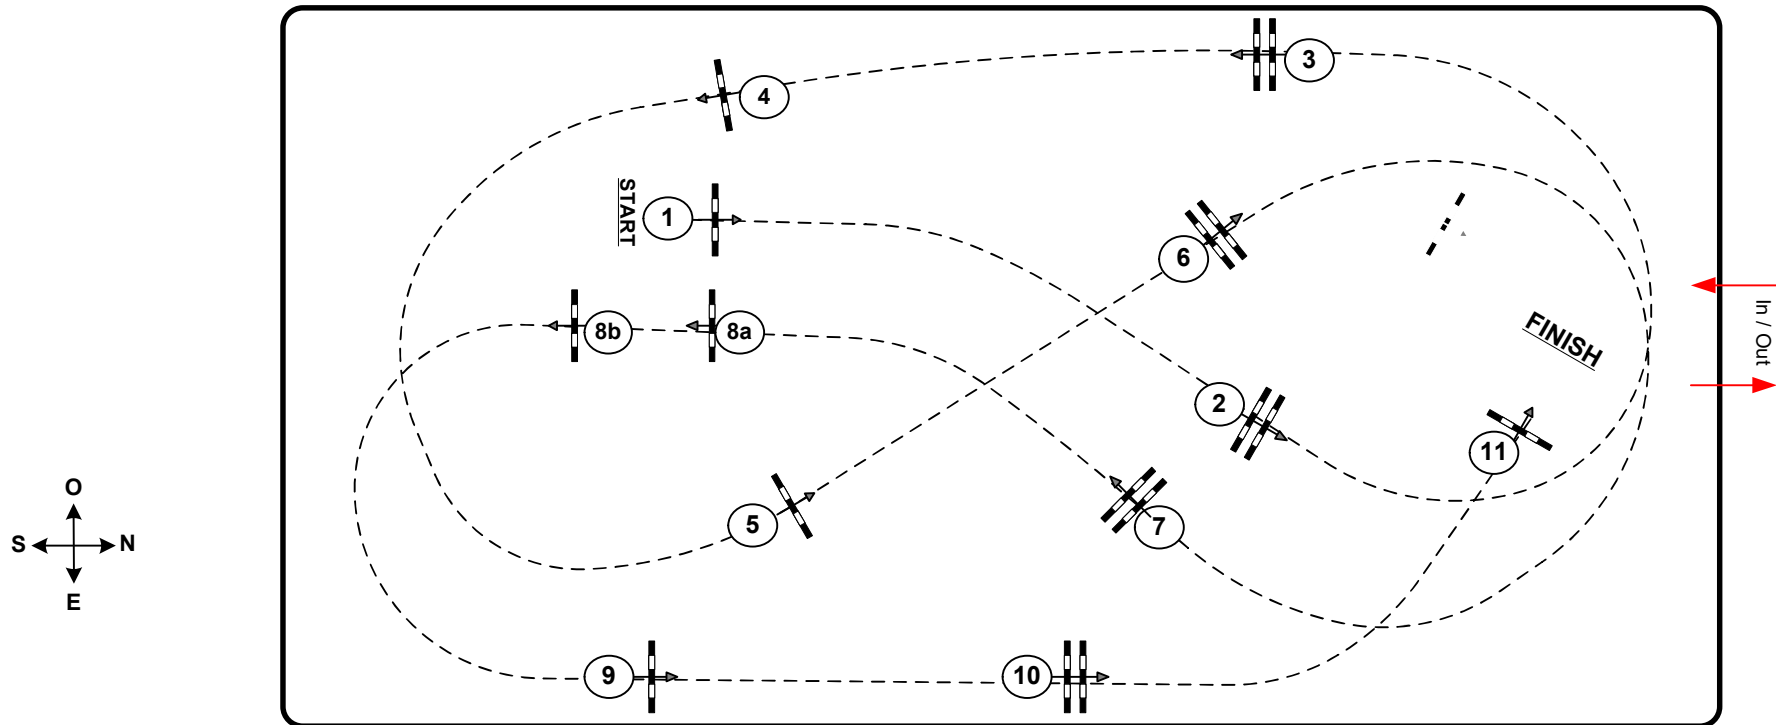

CTO COMUNIDAD DE MADRID 2020 -CLUB NUEVA CARTUJA

Class No.: 1

VET+INF+ALEV

ACC

sábado, 12 de diciembre de 2020

Baremo: A
National
FEI RG / Art. 238.2.1
Altura: 1,05 m

Vel: 325 m/min
Long: 460 m
T/C: 85 sec
T/ limit: 170 sec

Obstaculos: 11
Esfuerzos: 12

JURADO

Isabel Fernández de Cañete
Iñigo de Uriarte