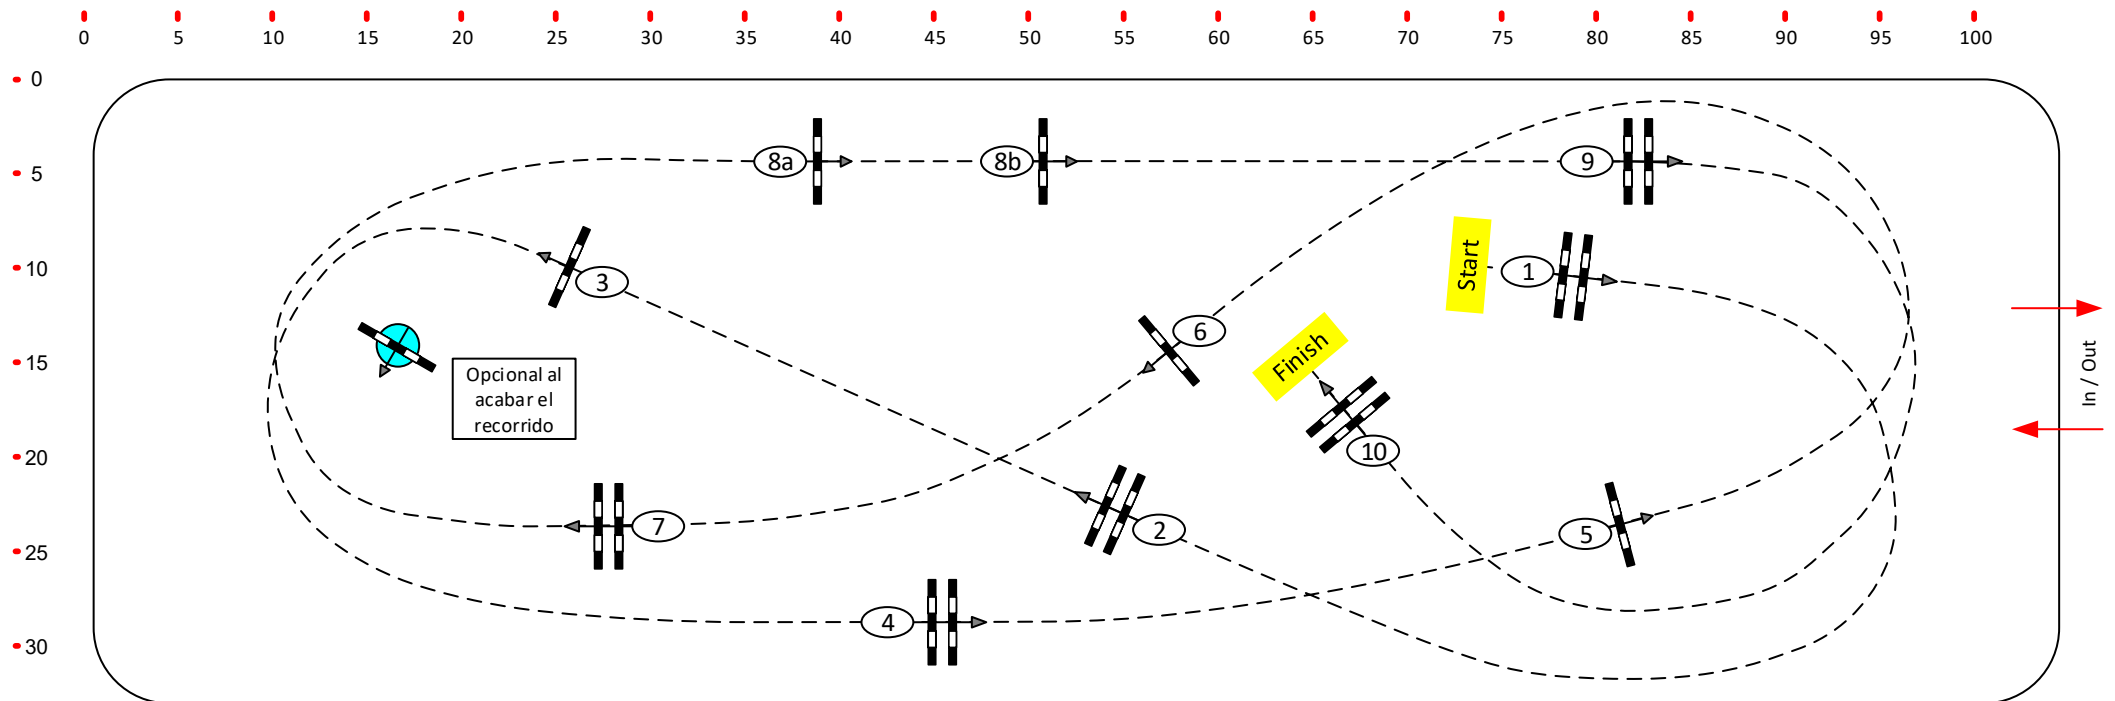

5 años

CSTCJ VENTA LA RUBIA

Class No.: 3

1,05

ASC

sábado, 2 de mayo de 2020

Start: 0:00

Baremo: A
National ASC
FEI RG / Art. 238.1.1
Altura: 1,05 m

Vel: 350 m/min
Long: 480 m
T/C: 83 sec
T/ limit: 166 sec

Obstaculos: 10
Esfuerzos: 11

Desempate:
Long: 0 m
Ti/C: 0 sec
T/ limit: 0 sec

Course Designer
Ricardo Moreno Villaverde