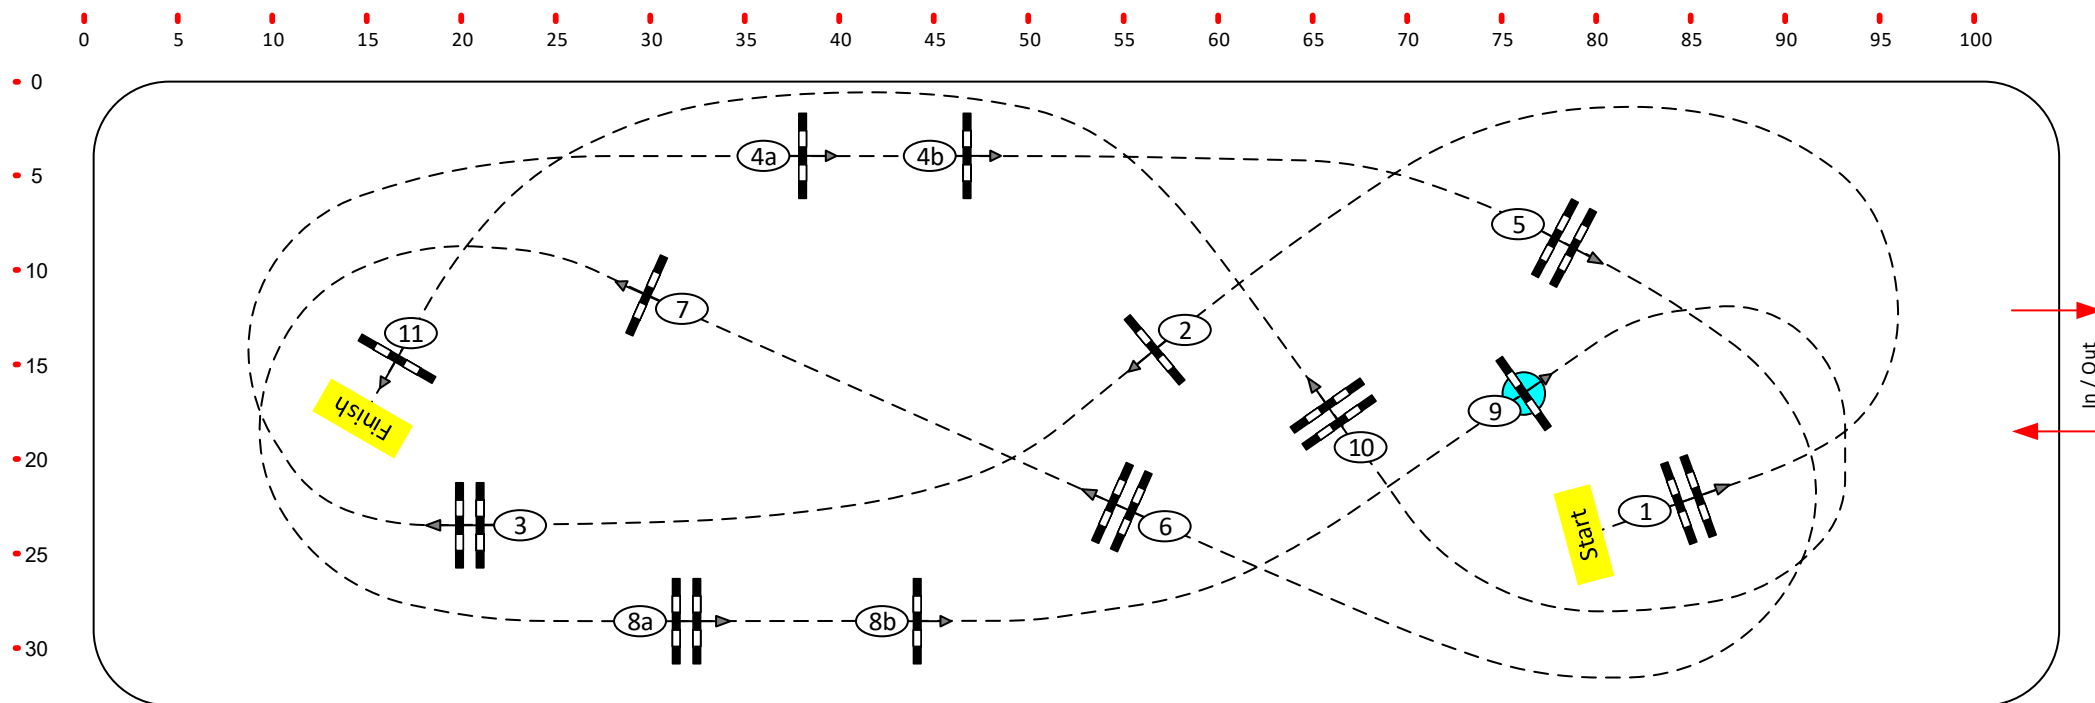

7 años

CSTCJ VENTA LA RUBIA

Class No.: 1

1,25

ASC

domingo, 2 de mayo de 2021

Start: 0:00

Baremo: A
National ASC
FEI RG / Art. 238.1.1
Altura: 1,25 m

Vel: 350 m/min
Long: 515 m
T/C: 89 sec
T/ limit: 178 sec

Obstaculos: 11
Esfuerzos: 13

Desempate:
Long: 0 m
Ti/C: 0 sec
T/ limit: 0 sec

Course Designer
Ricardo Moreno Villaverde