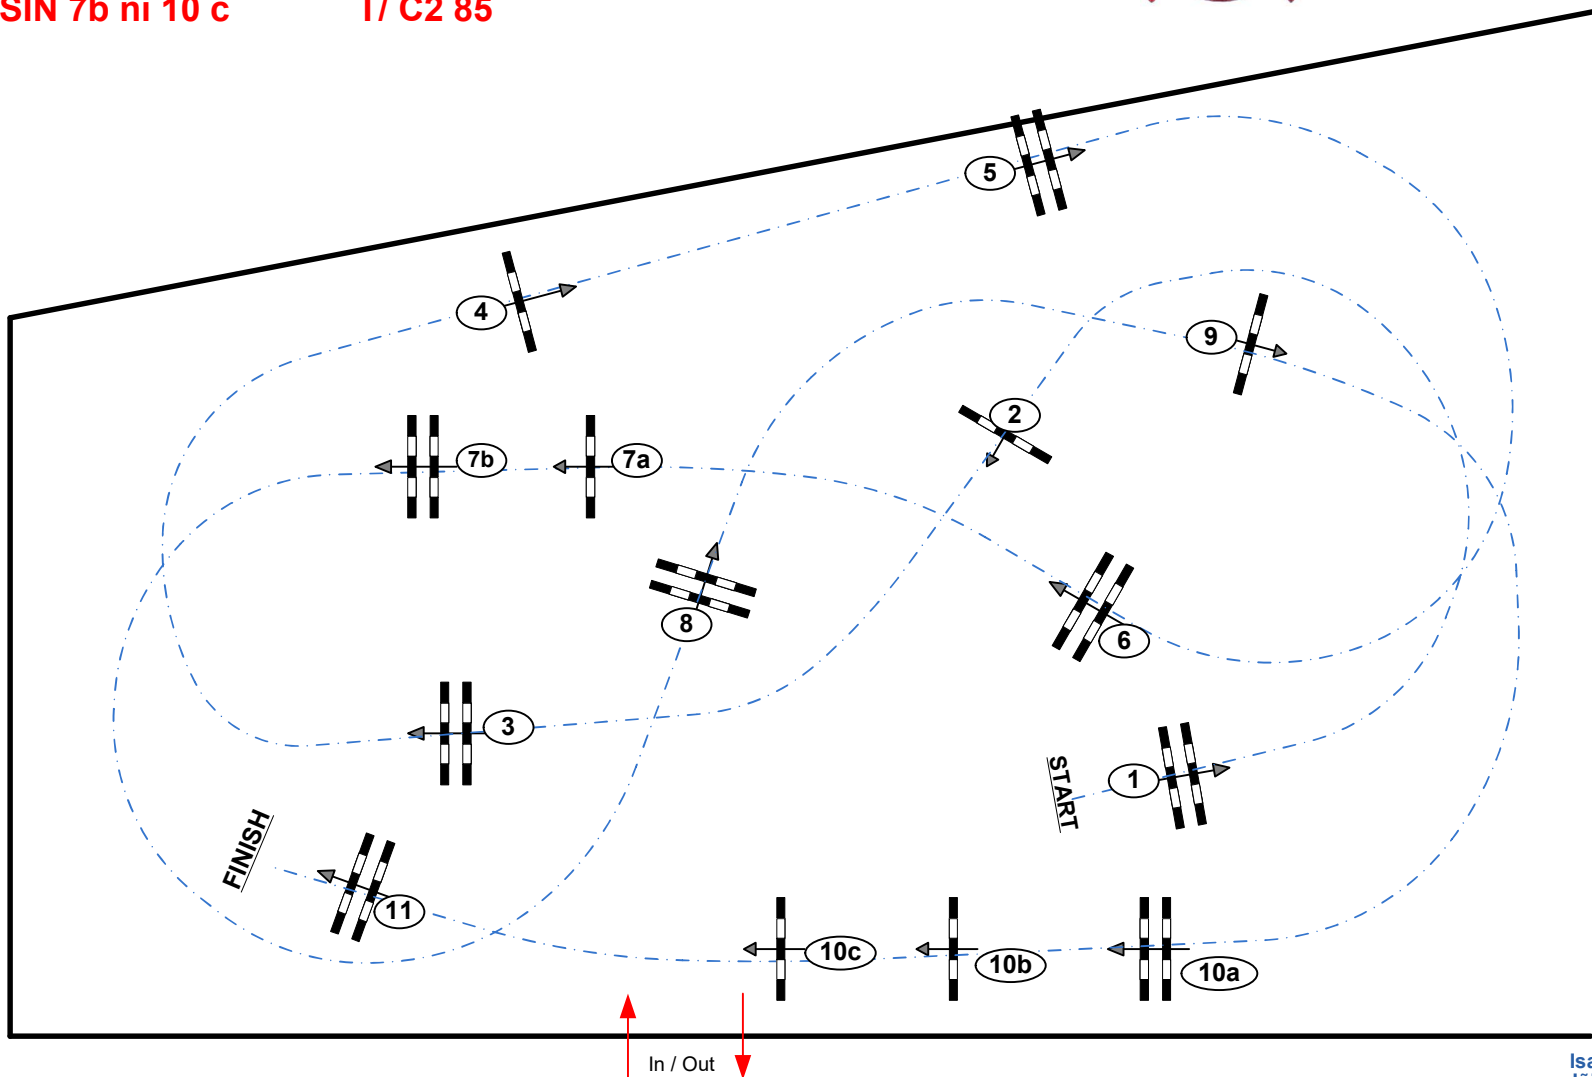

CTO COMUNIDAD DE MADRID DE PONIS E INTERESCUELAS 2021

C2-C

Baremo: A
National
FEI RG / Art. 238.2.1
Altura: 085 y 095 m

Vel: 275 m/min
Long: 360 m
T/C: 79 sec
T/ limit: 158 sec

Obstaculos: 11
Esfuerzos: 14

C2 SIN 7b ni 10 c

T/ C2 85

Isabel Fernández de Cañete
Iñigo de Uriarte