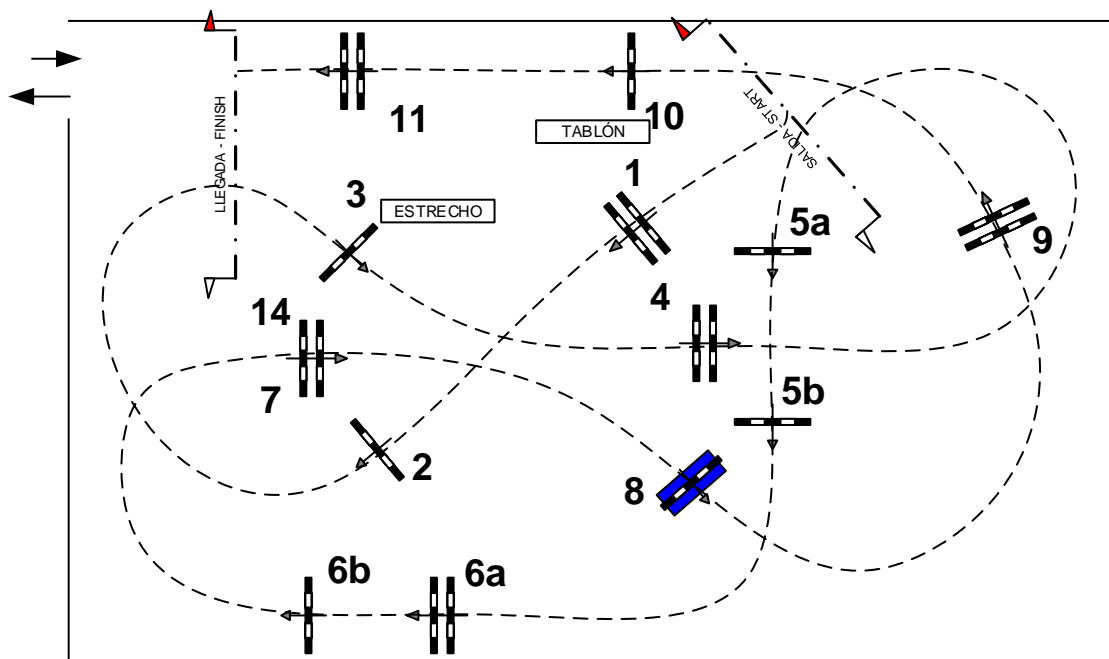

CAMPEONATO DE ESPAÑA PONIS

DOMA CLÁSICA - CCE - SALTO DE OBSTÁCULOS 2021
CECYL · SEGOVIA, 21 AL 27 JUNIO 2021

Fecha : 26-VI-2021 Prueba : Equipos B Altura: 0,85 Baremo: 2 mangas iguales

Previo: Longitud: 300 m. Velocidad: 300 m/m T. concedido: 60 seg. T. Límite: 120 seg.

Desempe: Longitud: 180 m. Velocidad: 300 m/m T. concedido: 36 seg. T. Límite: 72 seg.

Obstáculos del desempate: 9, 10, 4, 6a, 6b, 14 (vertical) y 11.

C. D.: Eduardo Álvarez Estrada
& José Aufrán
& Francisco Moreno