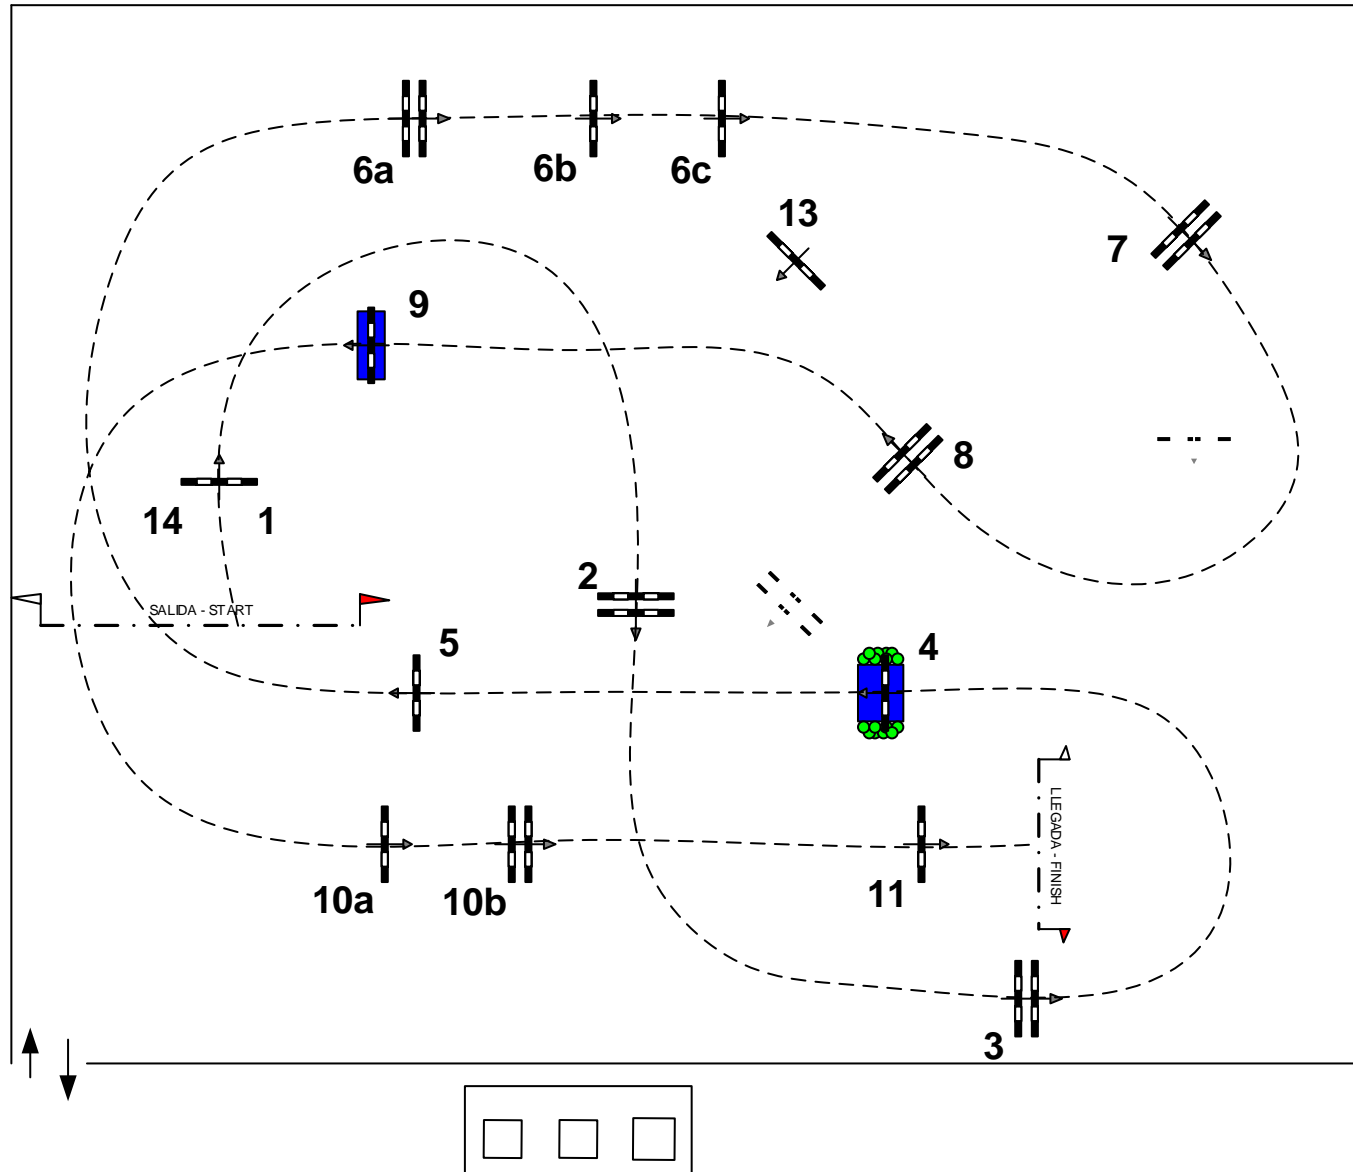

Fecha : 26-VI-2021 Prueba: Equipos C Altura: 1,05 Baremo: 2 mangas iguales

Previo: Longitud: 420 m. Velocidad: 325 m/m T. concedido: 77 seg. T. Límite: 154 seg.
 Desempate: Longitud: 220 m. Velocidad: 325 m/m T. concedido: 40 seg. T. Límite: 80 seg.

Obstáculos del desempate: 13, 2, 14 (fondo), 9 10a, 10b y 11.

C. D.: Eduardo Álvarez Estrada
 & José Autrán
 & Francisco Moreno