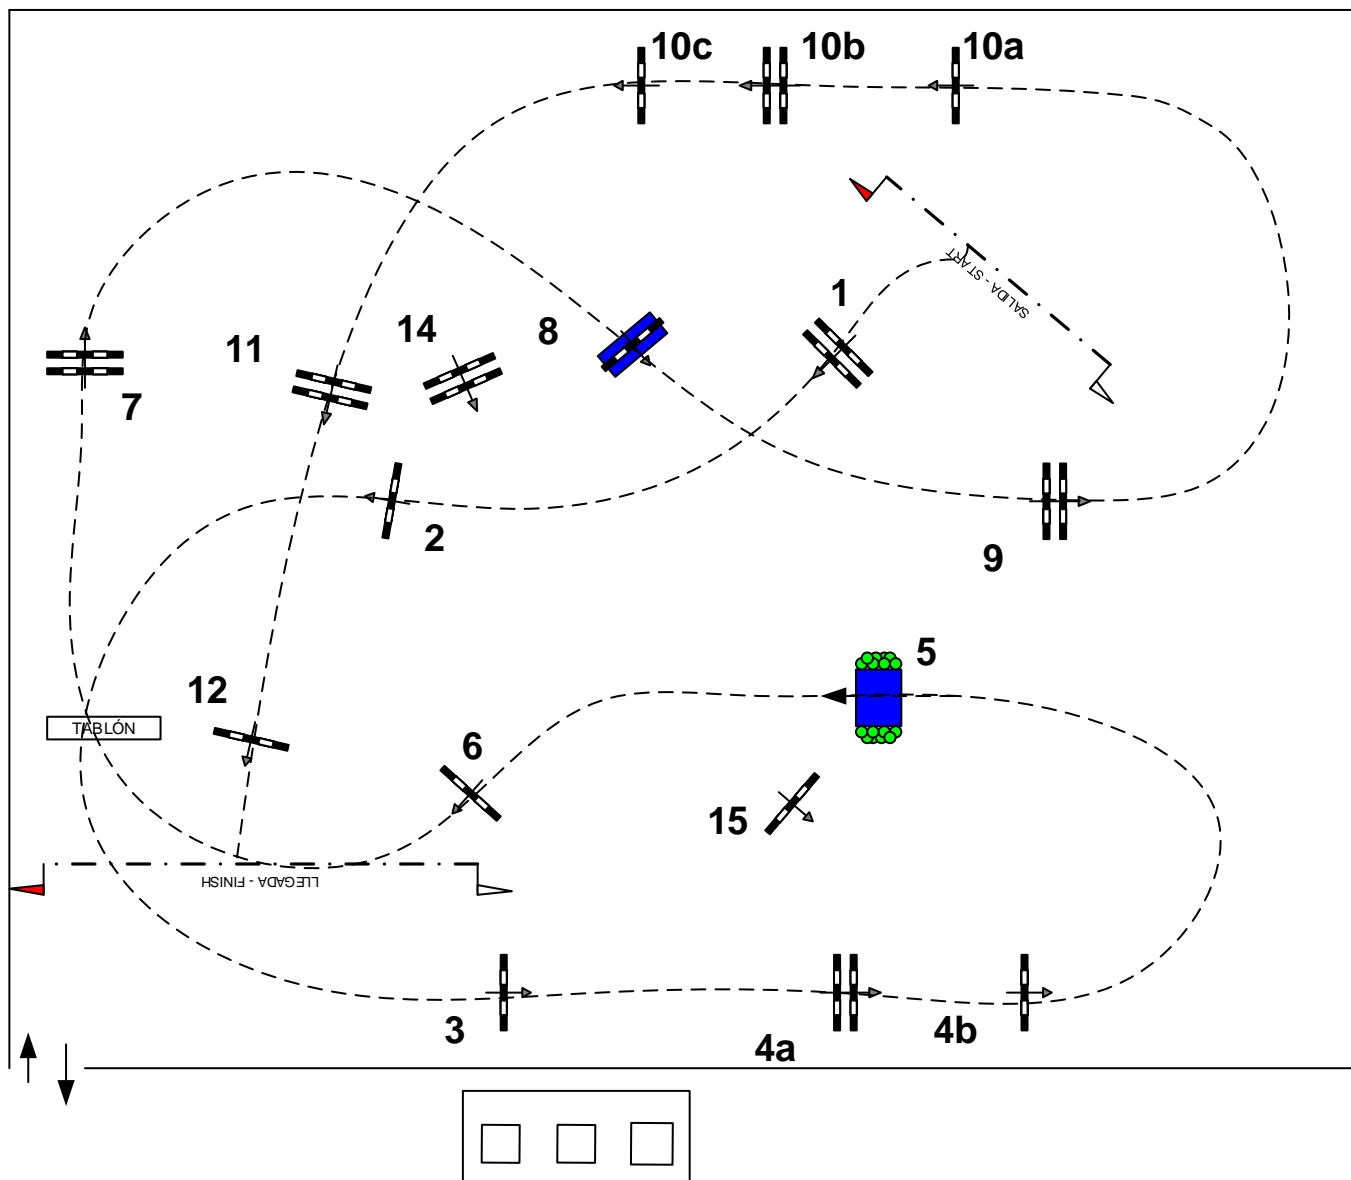

CAMPEONATO DE ESPAÑA PONIS

DOMA CLÁSICA - CCE - SALTO DE OBSTÁCULOS 2021
CECYL · SEGOVIA, 21 AL 27 JUNIO

Fecha : 27-VI-2021 Prueba: Final C Altura: 1,05 RFHE RS / Art. 238.2.1. Baremo: A.c.c.
 Longitud: 420 m. Velocidad: 325 m/m T. concedido: 77 seg. T. Límite: 154 seg.
 Longitud: 230 m. Velocidad: 325 m/m T. concedido: 42 seg. T. Límite: 84 seg.
 Obstáculos del desempate: 7, 8, 9, 10b, 10c, 11, 2, 14 y 15.