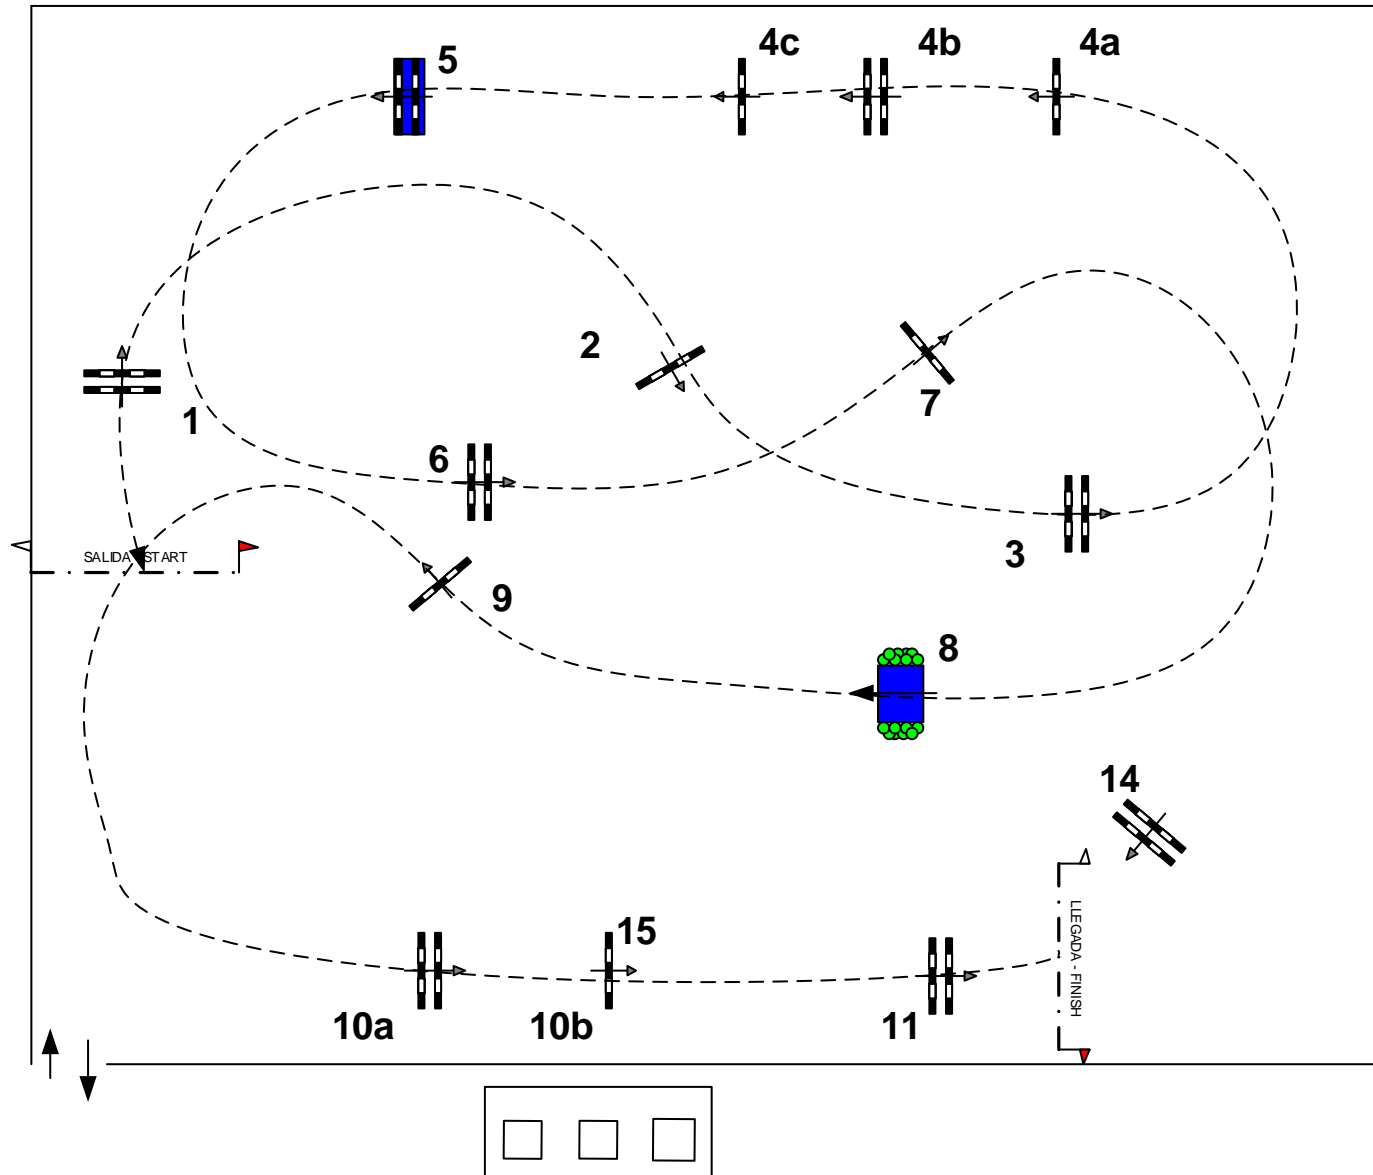

# CAMPEONATO DE ESPAÑA PONIS

DOMA CLÁSICA - CCE - SALTO DE OBSTÁCULOS 2021  
CECYL · SEGOVIA, 21 AL 27 JUNIO

Fecha : 27-VI-2021 Prueba: Final D Altura: 1,20 RFHE RS / Art. 238.2.1. Baremo: A.c.c.  
Longitud: 400 m. Velocidad: 350 m/m T. concedido: 69 seg. T. Límite: 138 seg.  
Longitud: 270 m. Velocidad: 350 m/m T. concedido: 46 seg. T. Límite: 92 seg.  
Obstáculos del desempate: 1, 2, 3, 4b, 4c, 7, 14 y 15