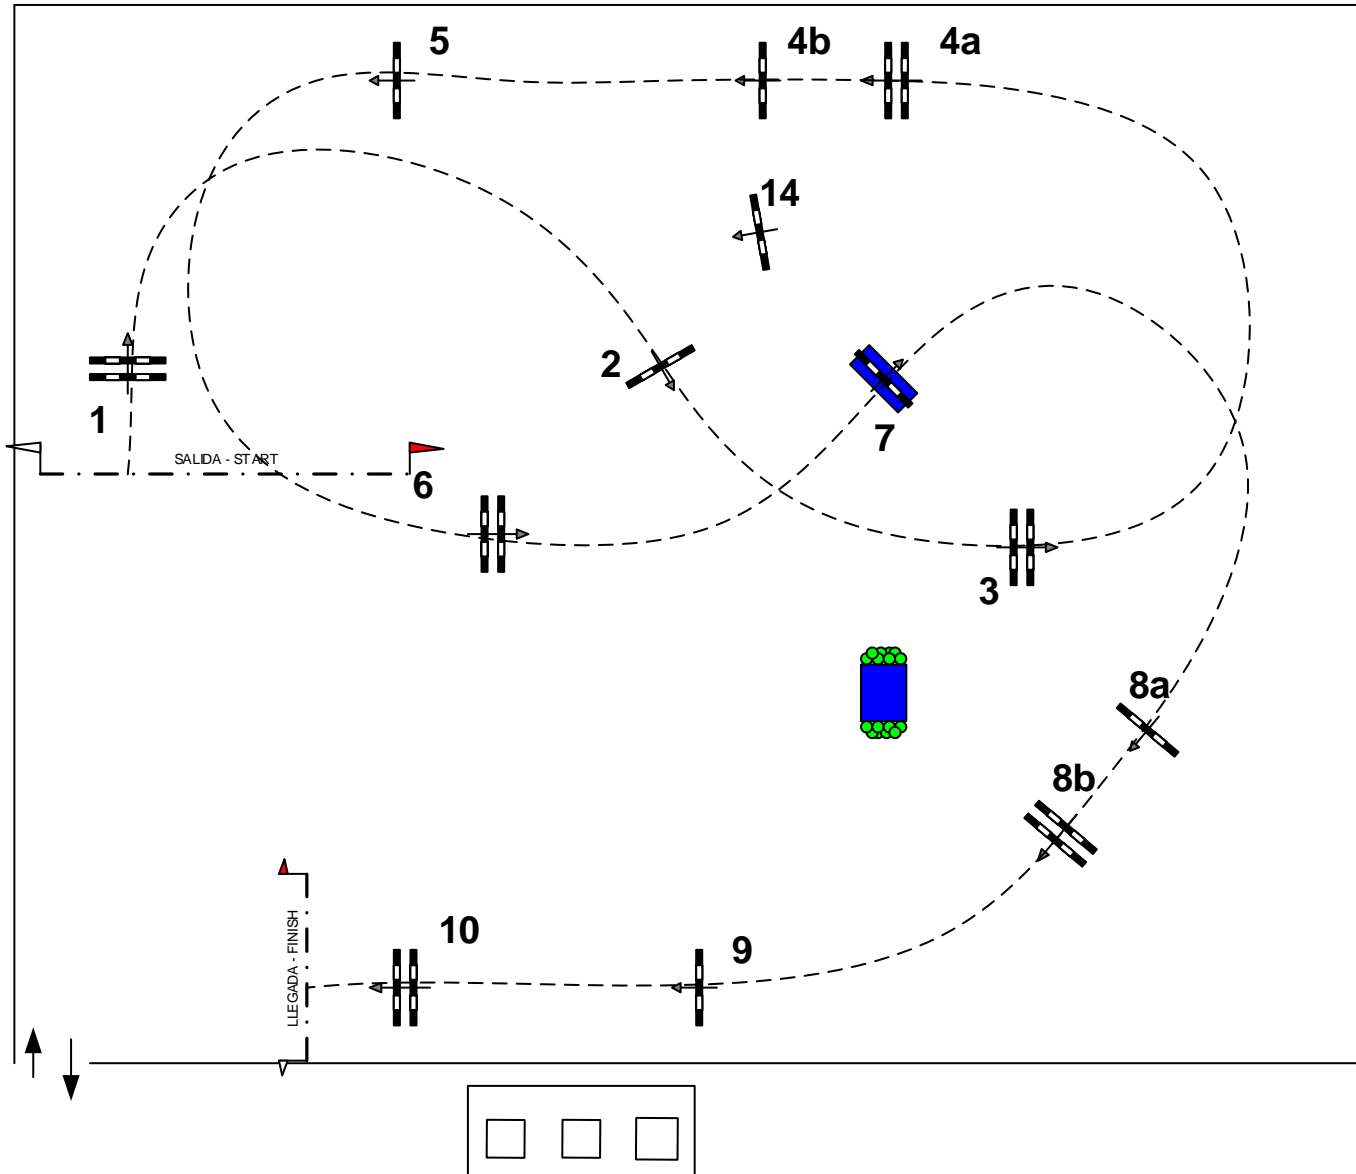

CAMPEONATO DE ESPAÑA PONIS

DOMA CLÁSICA - CCE - SALTO DE OBSTÁCULOS
CECYL · SEGOVIA, 21 AL 27 JUNIO 2021

Fecha : 27-VI-2021 Prueba: Final copa D Altura: 1,10 RFHE RS / Art. 238.2.1. Baremo: A:c.c.
Longitud: 390 m. Velocidad: 350 m/m T. concedido: 67 seg. T. Límite: 134 seg.
Longitud: 290 m. Velocidad: 350 m/m T. concedido: 49 seg. T. Límite: 98 seg.
Obstáculos del desempate: 1, 2, 4a, 4b, 7, 8b, 3 y 14.