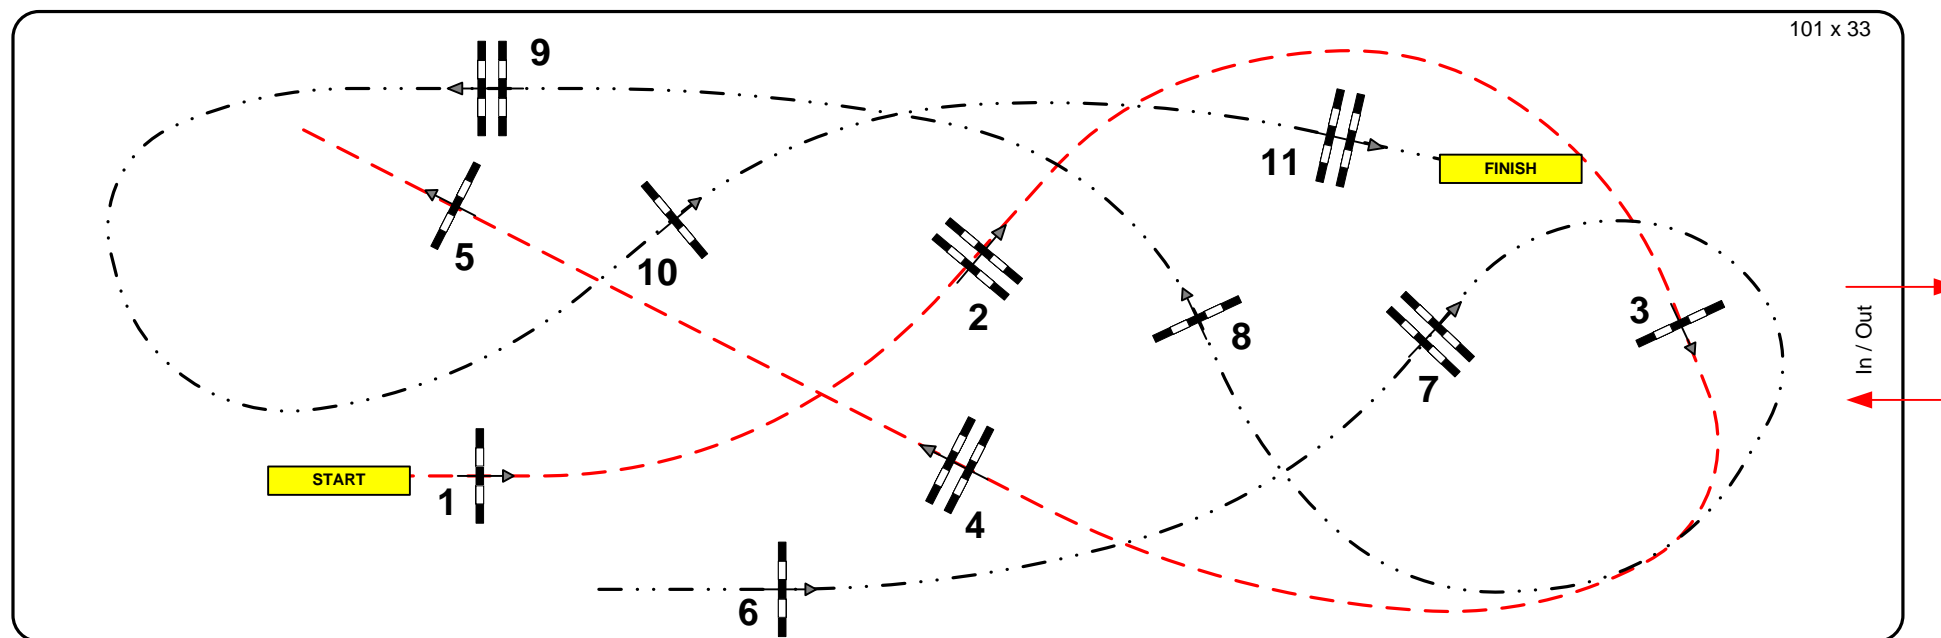

CSN** MK media -VENTA LA RUBIA

2/07/2021

Class No.: 3 - TROFEO RENAULT GABELLA

MAXI MINI (0,60/1,10)

Vel y Man.

PRUEBA DE PAREJAS CON RELEVO DESPUES DEL SALTO Nº 5

Baremo:
National
FEI RG / Art. 239
Altura: 0,60 /1,10 m

T/ limit: 120 sec

Obstáculos: 5 + 6
Esfuerzos:
Penalidad: 4 sec

- - - - -

RECORRIDO MINI 0,60 m

RECORRIDO MAXI 1,10 m.

JURADO