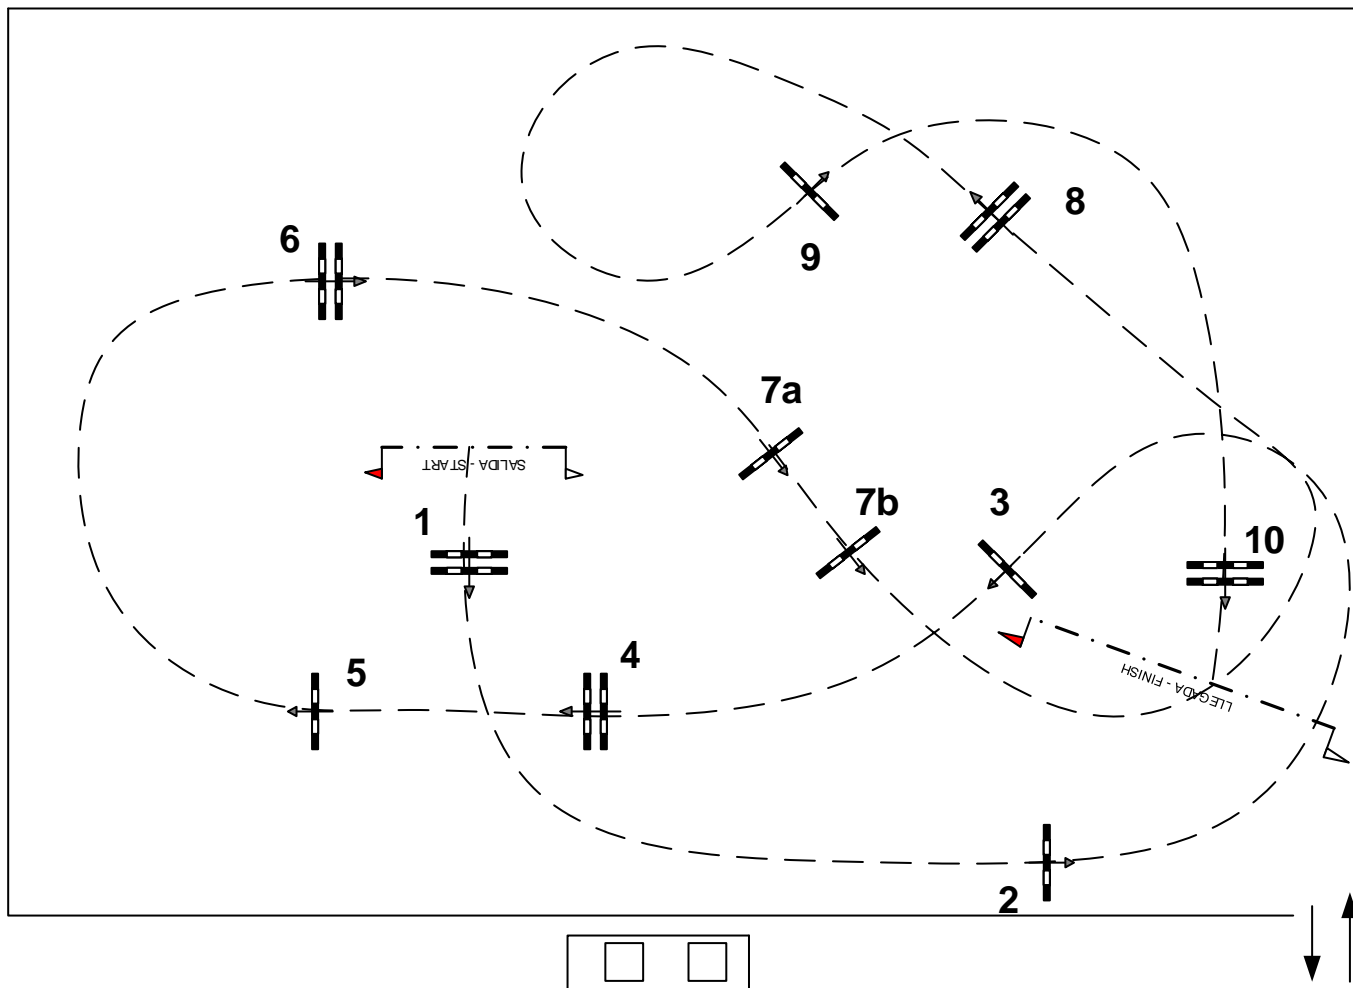

CAMPEONATO DE ASTURIAS 2021

Fecha: 15-X-2021

Altura: Ponis B, B2 y A2

RFHE RS / Art. 238.2.1.

Baremo: A.c.c.

PONIS B:	Longitud: 380	m.	Velocidad: 275	m/m	T. concedido: 83	seg.	T. Límite: 166	seg.
PONIS B2:	Longitud: 380	m.	Velocidad: 250	m/m	T. concedido: 91	seg.	T. Límite: 182	seg.
PONIS A2:	Longitud: 380	m.	Velocidad: 230	m/m	T. concedido: 94	seg.	T. Límite: 184	seg.

Diseñador de recorridos:
Eduardo Álvarez Estrada
& Miguel Parajón