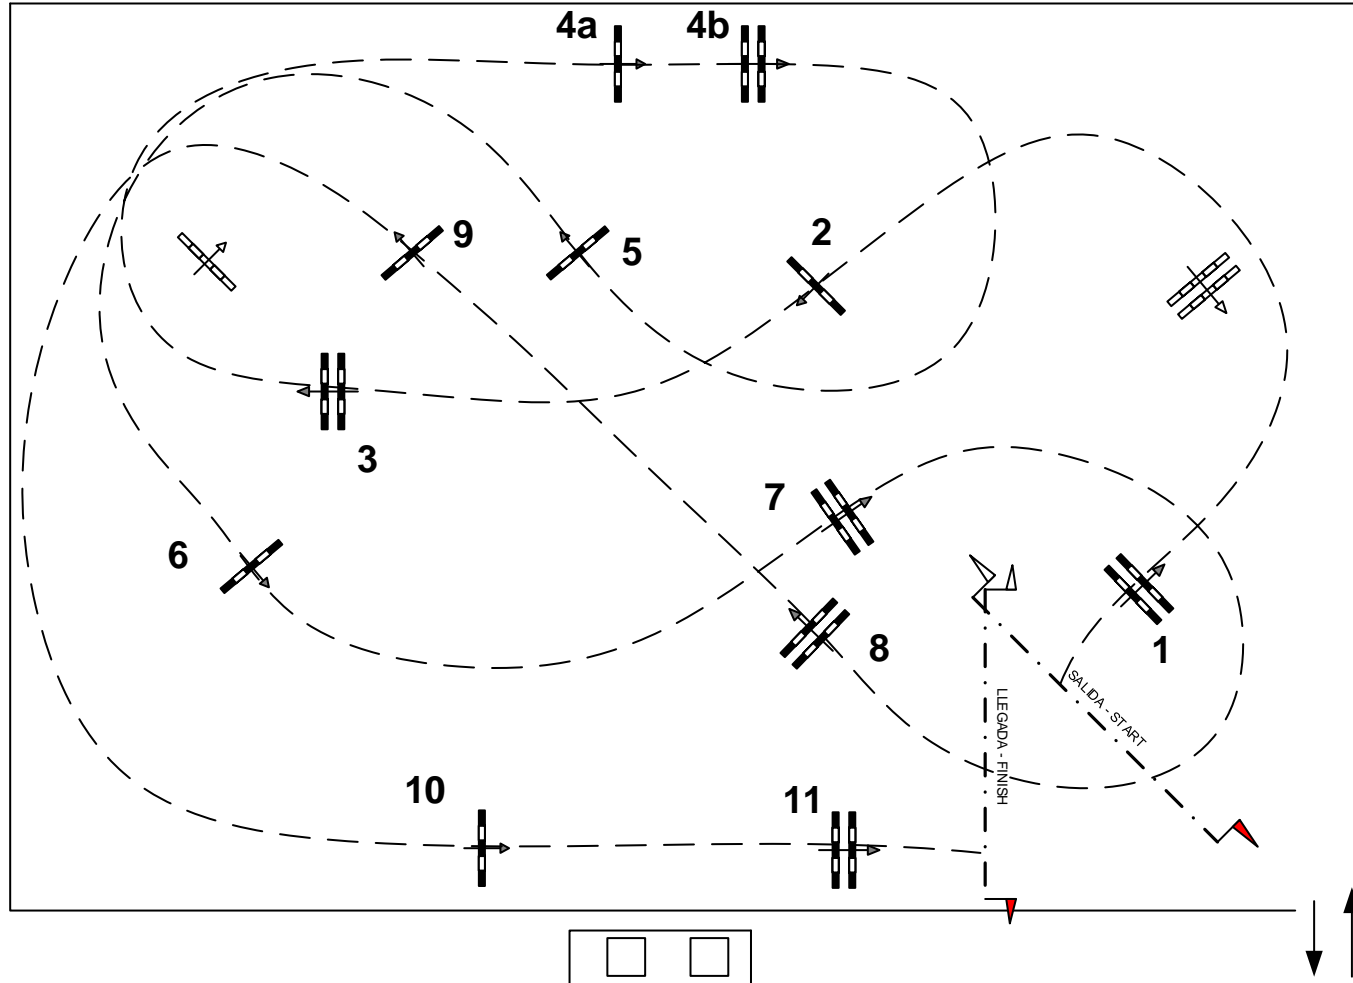

Fecha: 16-X-2021

Altura: 1,05 (alevines*, CJ4, Veteranos, infantiles y clásicos 1,10)

CAMPEONATO DE ASTURIAS 2021

RFHE RS / Art. 238.2.1 Baremo: A.s.c. (excepto clásicos A.c.c.)

ALEVINES* e INFANTILES	Longitud: 490	m.	Velocidad: 300 m/m	T. concedido: 98	seg.	T. Límite: 196	seg.
CJ 4 AÑOS	Longitud: 490	m.	Velocidad: 325 m/m	T. concedido: 90	seg.	T. Límite: 180	seg.
VETERANOS Y CLÁSICO 1,10	Longitud: 490	m.	Velocidad: 350 m/m	T. concedido: 84	seg.	T. Límite: 168	seg.

Diseñador de recorridos:
Eduardo Álvarez Estrada
& Miguel Parajón