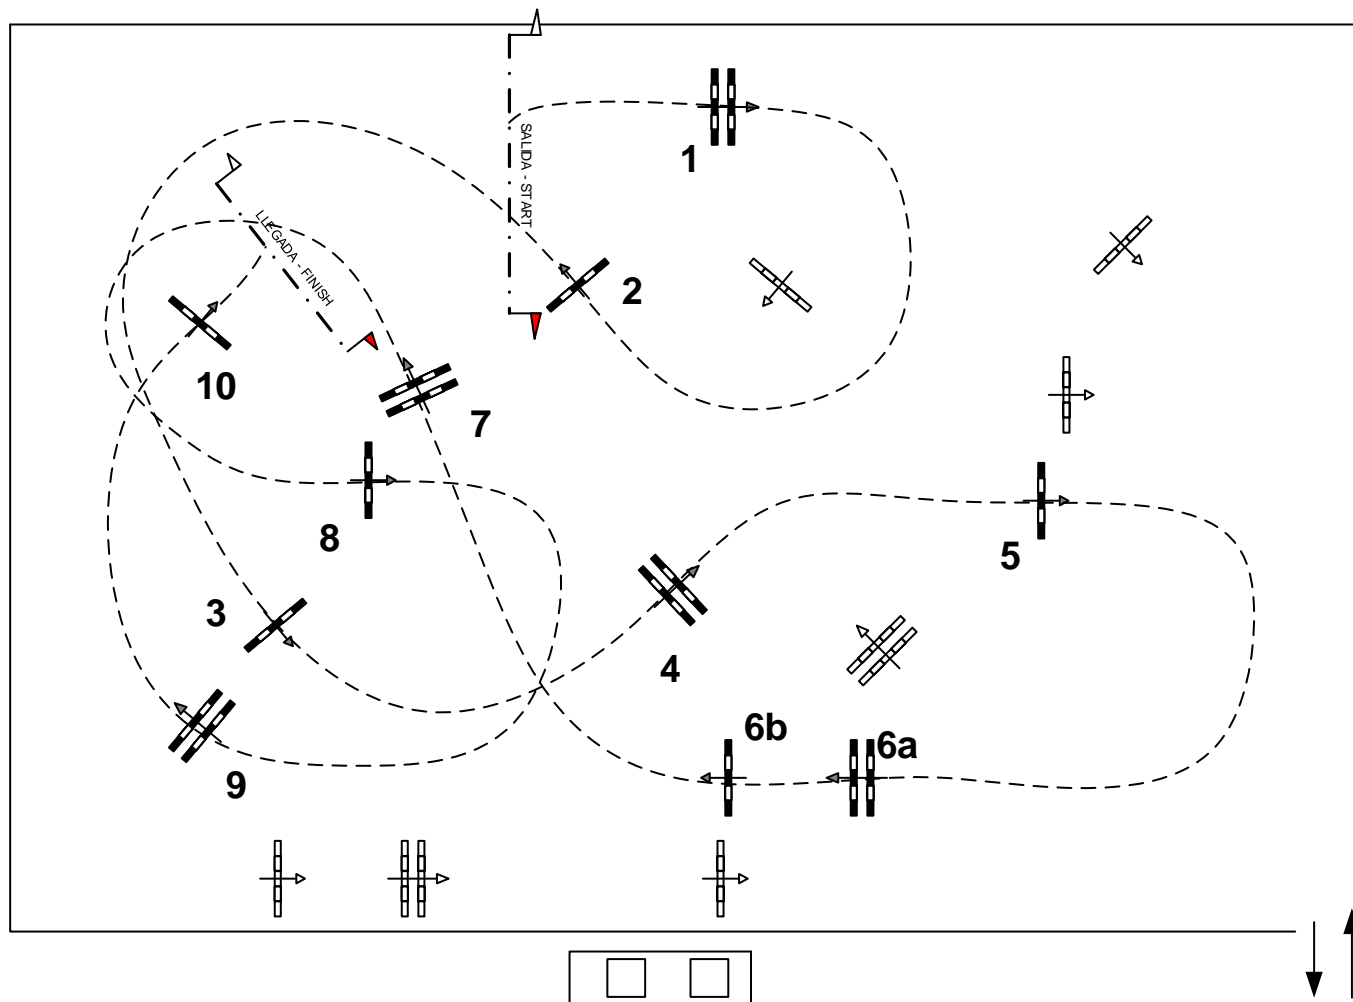

CAMPEONATO DE ASTURIAS 2021

Fecha: 16-X-2021

Altura: Ponis A2, B2 y B

RFHE RS / Art. 238.2.1.

Baremo: A.c.c

PONIS B: Longitud: 350 m. Velocidad: 275 m/m T. concedido: 76 seg. T. Límite: 152 seg.

PONIS B2: Longitud: 350 m. Velocidad: 250 m/m T. concedido: 84 seg. T. Límite: 168 seg.

PONIS A2: Longitud: 350 m. Velocidad: 230 m/m T. concedido: 91 seg. T. Límite: 182 seg.

Diseñador de recorridos:
Eduardo Álvarez Estrada
& Miguel Parajón