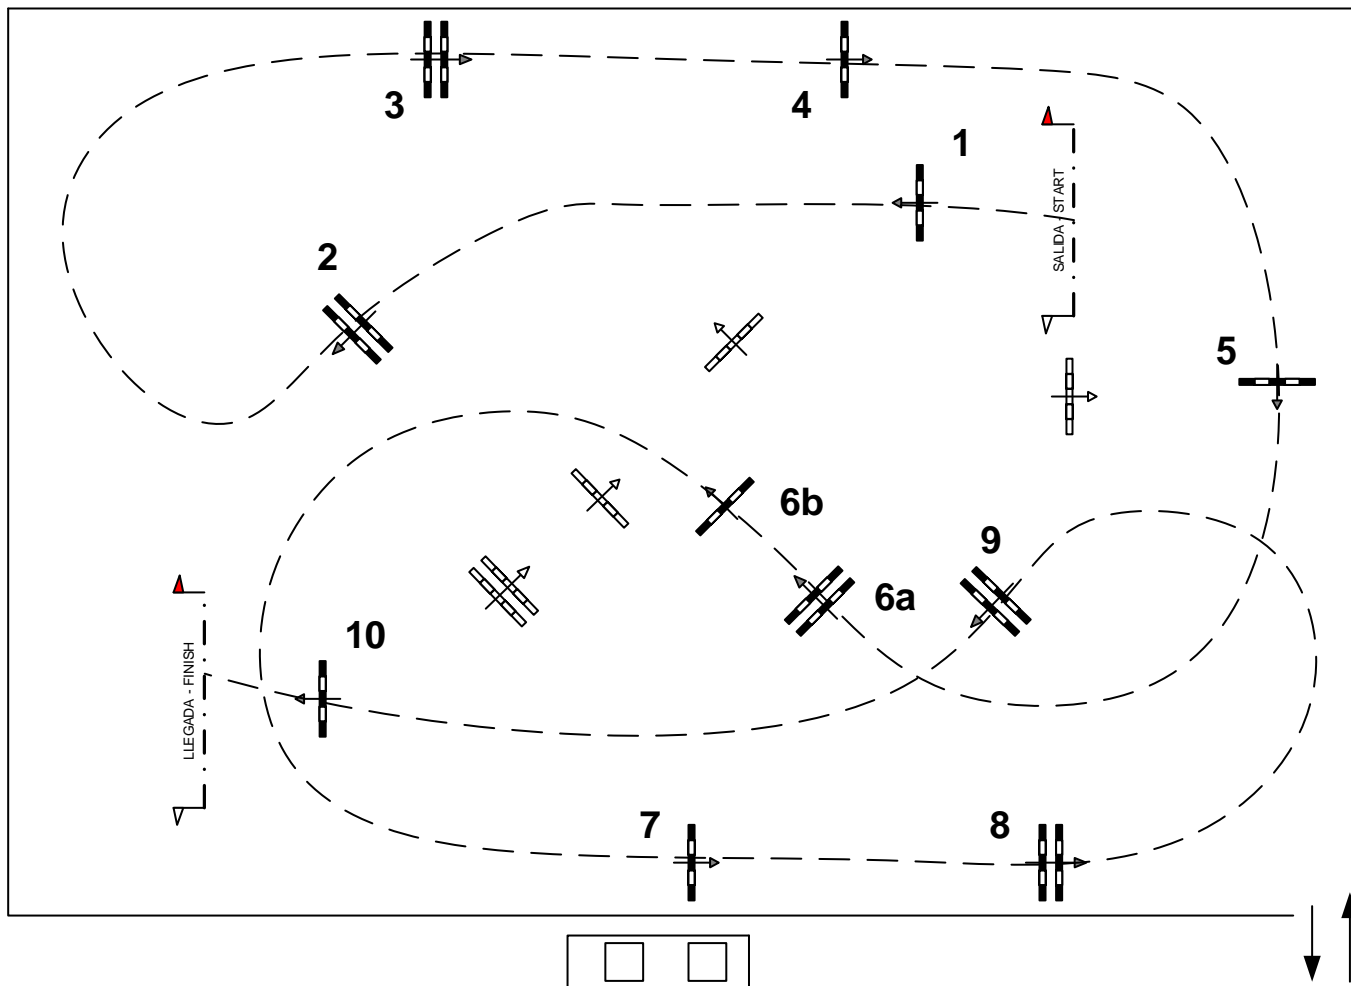

CAMPEONATO DE ASTURIAS 2021

Fecha: 17-X-2021 Alturas: 0,90 y 1,10 (Copa federación, alevines, alevines*, CJ4, Veteranos, infantiles y clásicos 1,10)

RFHE RS / Art. 238.2.1 Baremo: A.s.c. (excepto clásicos A.c.c.)

ALEVINES, ALEVINES* e INFANTILES
CJ 4 AÑOS y COPA FED.
VETERANOS Y CLÁSICO 1,10

Longitud: 400 m. Velocidad: 300 m/m T. concedido: 80 seg. T. Límite: 160 s
Longitud: 400 m. Velocidad: 325 m/m T. concedido: 74 seg. T. Límite: 148
Longitud: 400 m. Velocidad: 350 m/m T. concedido: 68 seg. T. Límite: 136

DESEMPATE: Obstáculos: 4, 5, 6a, 6b, 8, 9 y 10.

Longitud: 290	m.	Velocidad: 300	m/m	T. concedido: 58	seg.	T. Límite: 116	seg.
Longitud: 290	m.	Velocidad: 325	m/m	T. concedido: 56	seg.	T. Límite: 112	seg.
Longitud: 290	m.	Velocidad: 350	m/m	T. concedido: 50	seg.	T. Límite: 100	seg.

Diseñador de recorridos:
Eduardo Álvarez Estrada
& Miguel Parajón.