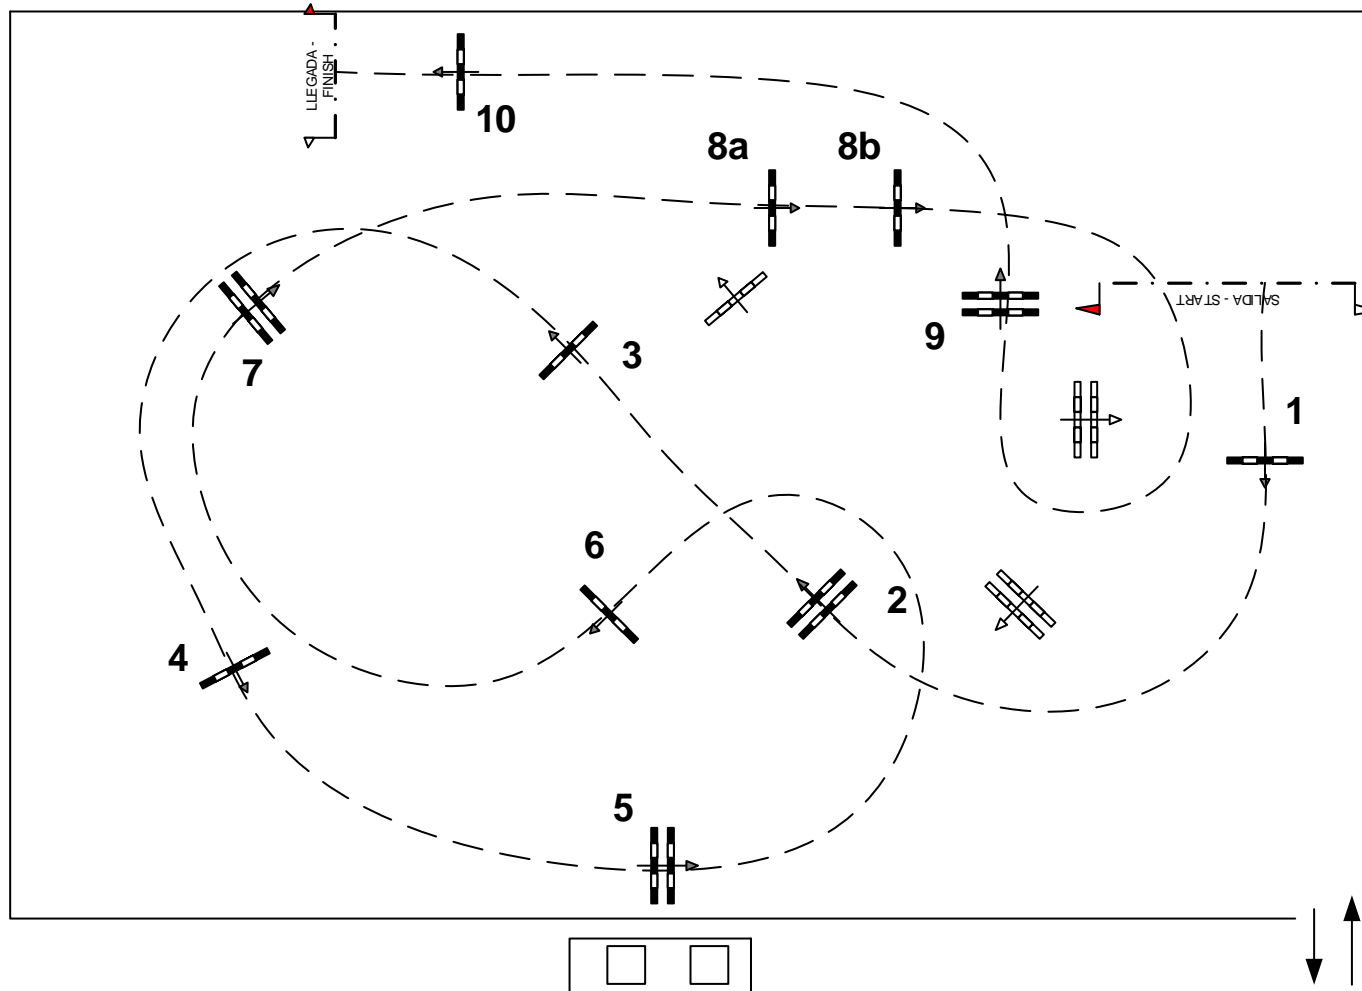

CAMPEONATO DE ASTURIAS 2021

Fecha: 17-X-2021

Altura: Ponis B2 y A2

RFHE RS / Art. 238.2.1.

Baremo: A.c.c.

PONIS B2: Longitud: 370 m. Velocidad: 250 m/m T. concedido: 88 seg. T. Límite: 176 seg.
PONIS A2: Longitud: 370 m. Velocidad: 230 m/m T. concedido: 96 seg. T. Límite: 192 seg.

Diseñador de recorridos:
Eduardo Álvarez Estrada
& Miguel Parajón