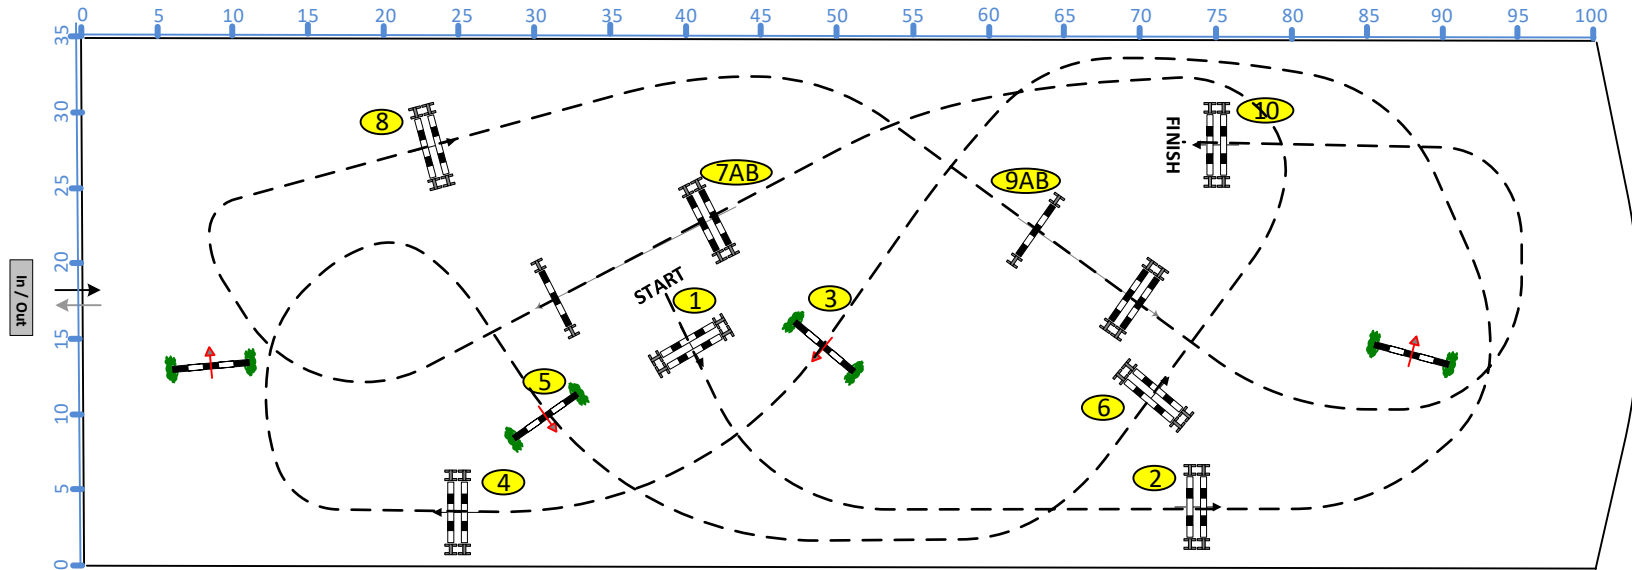

CSNP1-VENTA LA RUBIA

DIA 2

PONIS B

JURADO

Baremo: Acc
National RG: CSNP1
FEI RG: Art. 238.2.1
Altura: 0.85 m

Velocidad: 300 m/min
Longitud: 470 m
Tiempo conced.: 94 sec
Tiempo límite: 188 sec

Obstaculos: 10
Esfuerzos: 12
Penalizac. sec:
Combinac. cerrada:

2ª Manga/2ª Fase: 0
Longitud: 0 m
Tiempo Conced.: 0 sec
Tiempo límite: 0 sec

Desempate: 0
Longitud: 0 m
Tiempo Conced.: 0 sec
Tiempo Límite: 0 sec