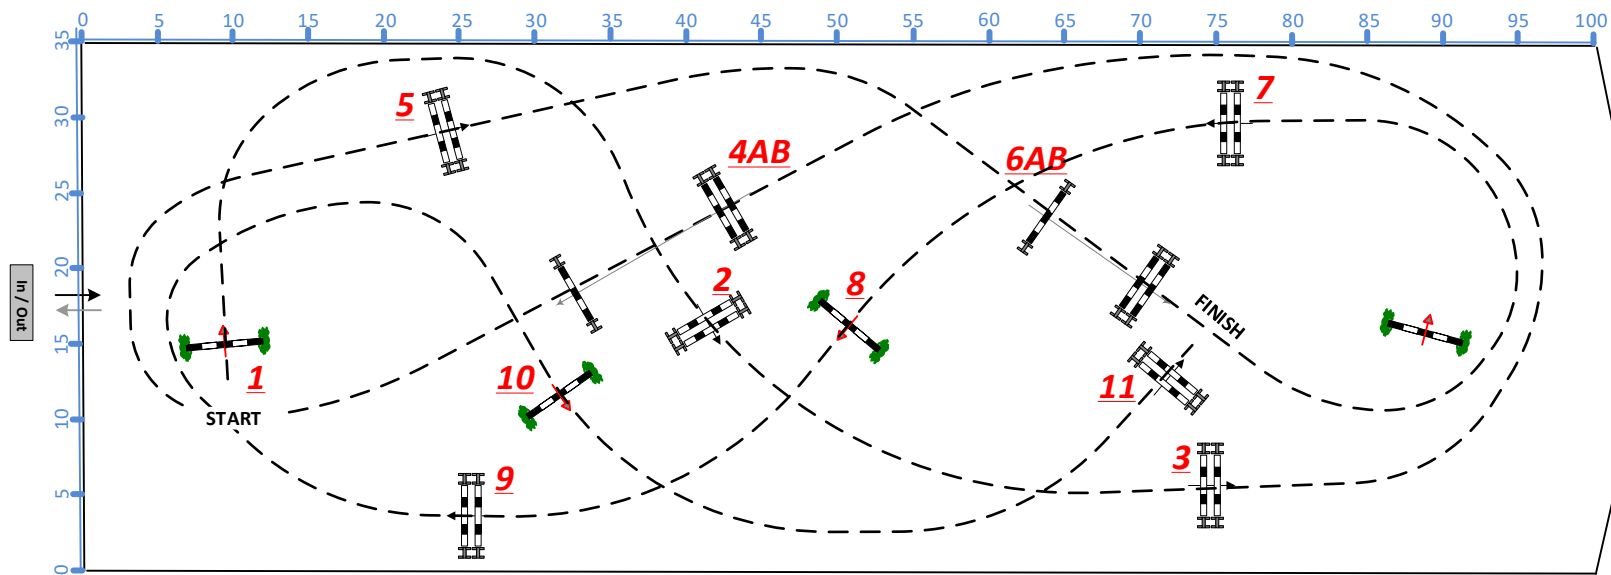

CSNP1-VENTA LA RUBIA

DIA 2

PONIS C2

JURADO

Baremo: Acc	Velocidad: 300 m/min	Obstaculos: 11	2ª Manga/2ª Fase: 0	Desempate: 0
National RG: CSNP1	Longitud: 430 m	Esfuerzos: 13	Longitud: 0 m	Longitud: 0 m
FEI RG: Art. 238.2.1	Tiempo conced.: 86 sec	Penalizac. sec:	Tiempo Conced.: 0 sec	Tiempo Conced.: 0 sec
Altura: 0.95 m	Tiempo límite: 172 sec	Combinac. cerrada:	Tiempo límite: 0 sec	Tiempo Límite: 0 sec