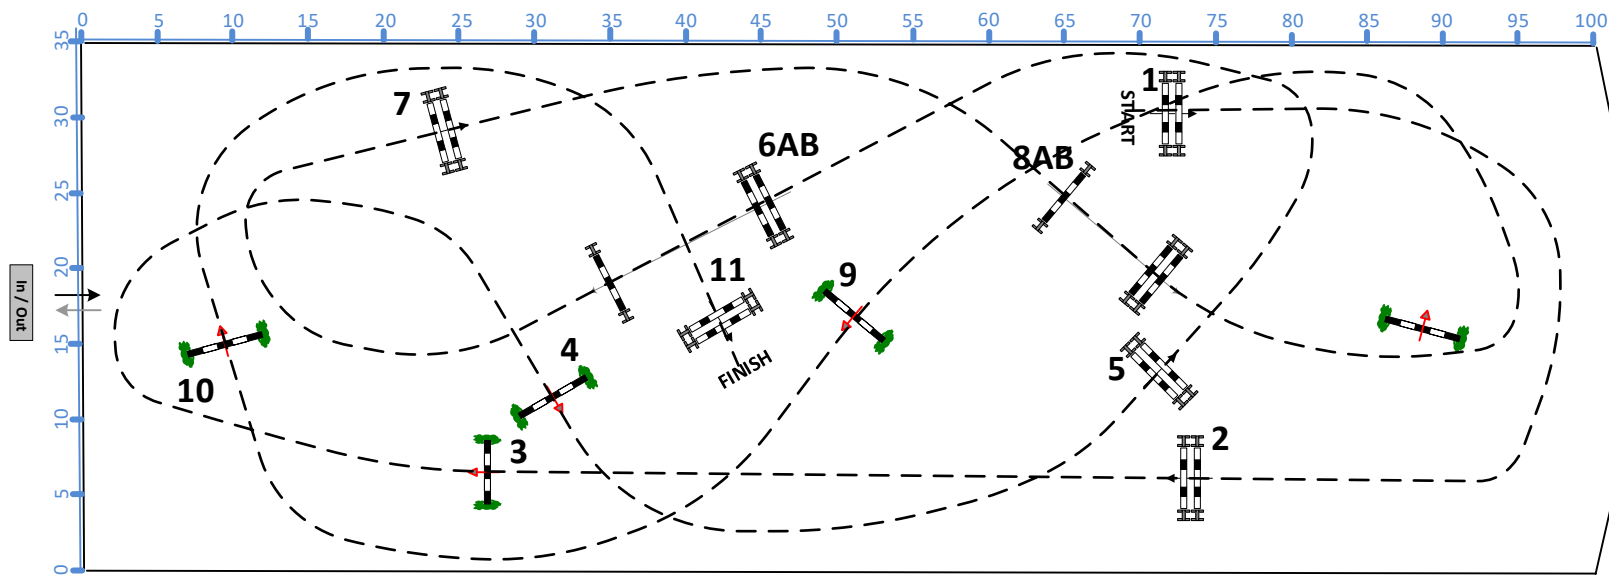

CSNP1-VENTA LA RUBIA

DIA 2

PONIS D

JURADO

Baremo: Acc
National RG: CSNP1
FEI RG: Art. 238.2.1
Altura: 1.20 m

Velocidad: 350 m/min
Longitud: 540 m
Tiempo conced.: 93 sec
Tiempo límite: 186 sec

Obstaculos: 11
Esfuerzos: 13
Penalizac. sec:
Combinac. cerrada:

2ª Manga/2ª Fase: 0
Longitud: 0 m
Tiempo Conced.: 0 sec
Tiempo límite: 0 sec

Desempate: 0
Longitud: 0 m
Tiempo Conced.: 0 sec
Tiempo Límite: 0 sec

C.D. TEAM
Ángel R. Gálvez Cercas
Manuel Tereñez
Santiago Sierra
Asunción Iglesias