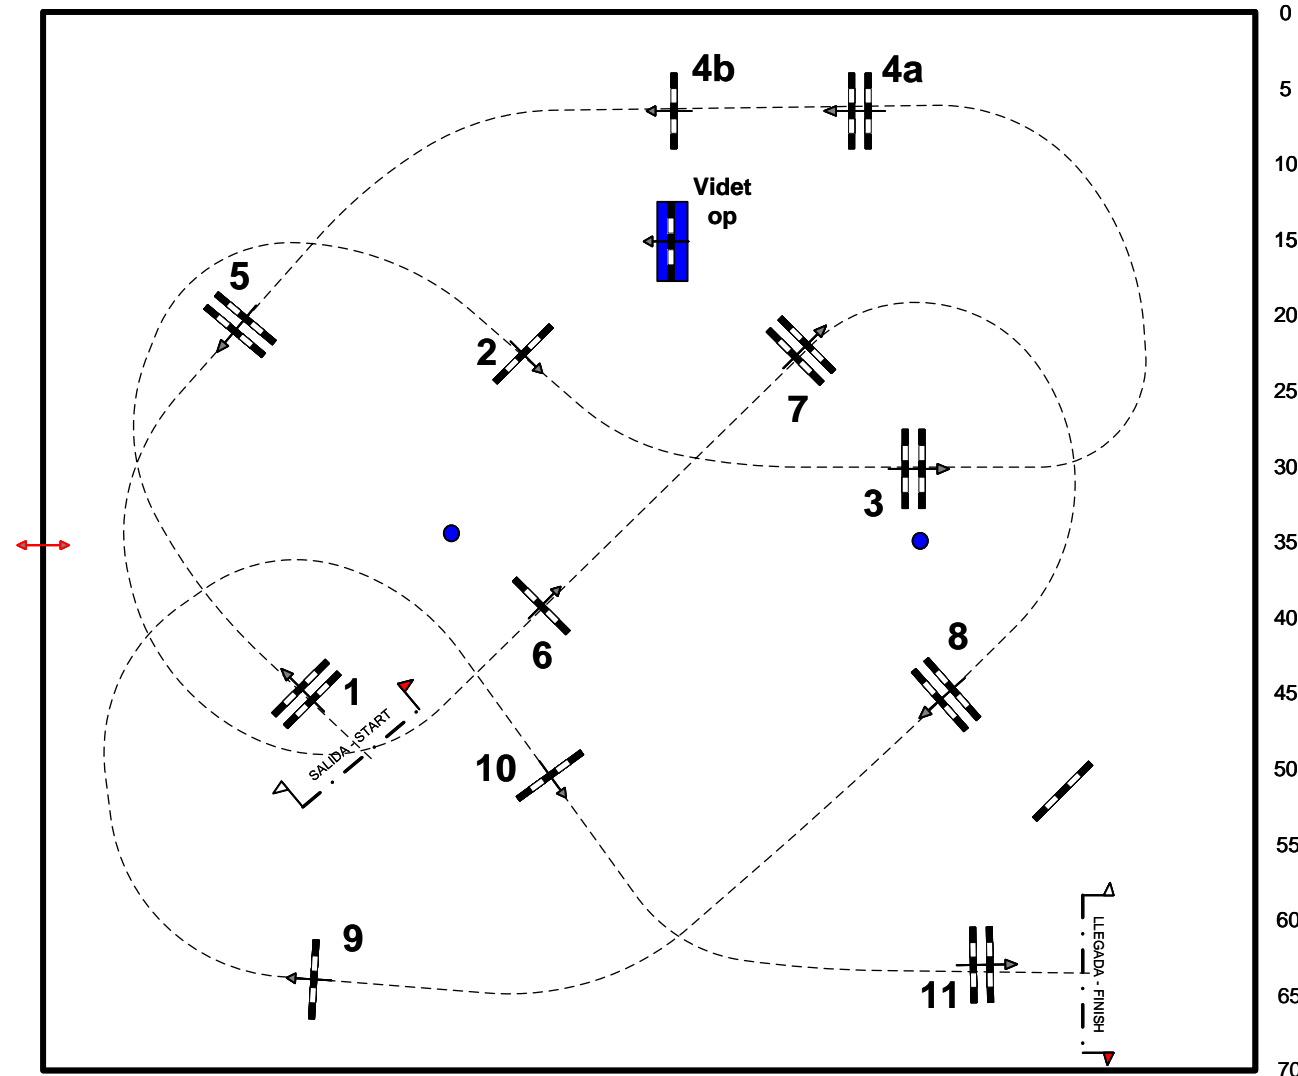

0 5 10 15 20 25 30 35 40 45 50 55 60 65 70 75 80

Table: A
National RG:
Art. 238.1.1
Altura: 1,10 m

Vel: 350 m/min

Long: 460 m
T/C: 79 sec
T/ limit: 158 sec

Obstaculos: 11
Esfuerzos: 12

1st Jump-off:

Long: 0 m
T/C: 0 sec
T/limit: 0 sec

5 años
1.10

JURADO