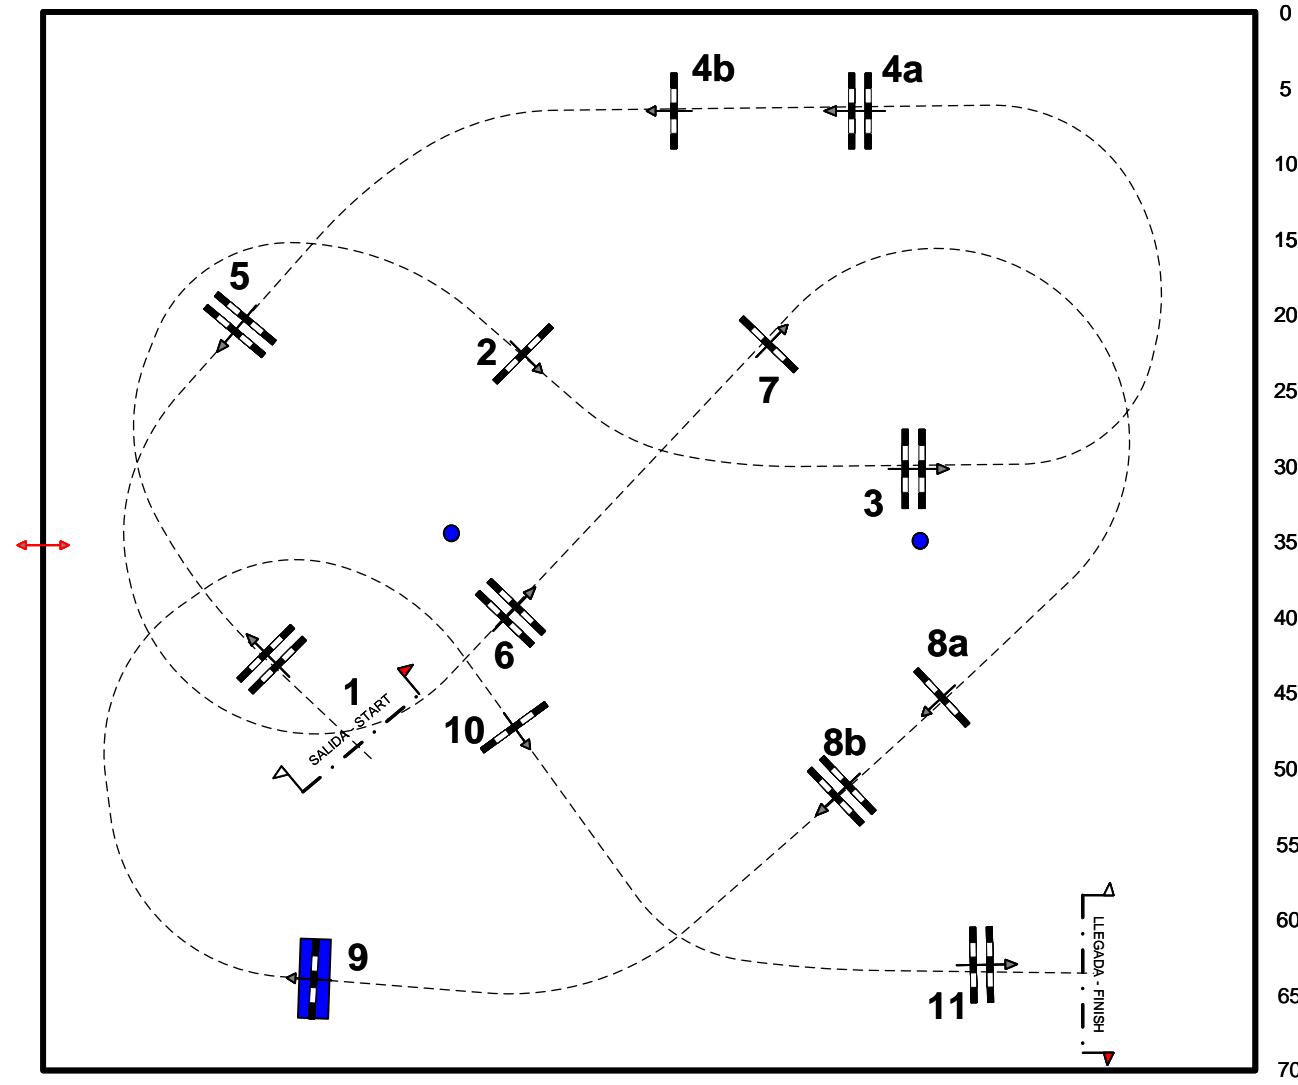

0 5 10 15 20 25 30 35 40 45 50 55 60 65 70 75 80

Table: A  
National RG:  
Art. 238.1.1  
Altura: 1,20 m

Vel: 350 m/min

Long: 480 m  
T/C: 83 sec  
T/limit: 166 sec

Obstaculos: 11  
Esfuerzos: 13

1st Jump-off:

Long: 0 m  
T/C: 0 sec  
T/limit: 0 sec

6 años  
1.20

JURADO