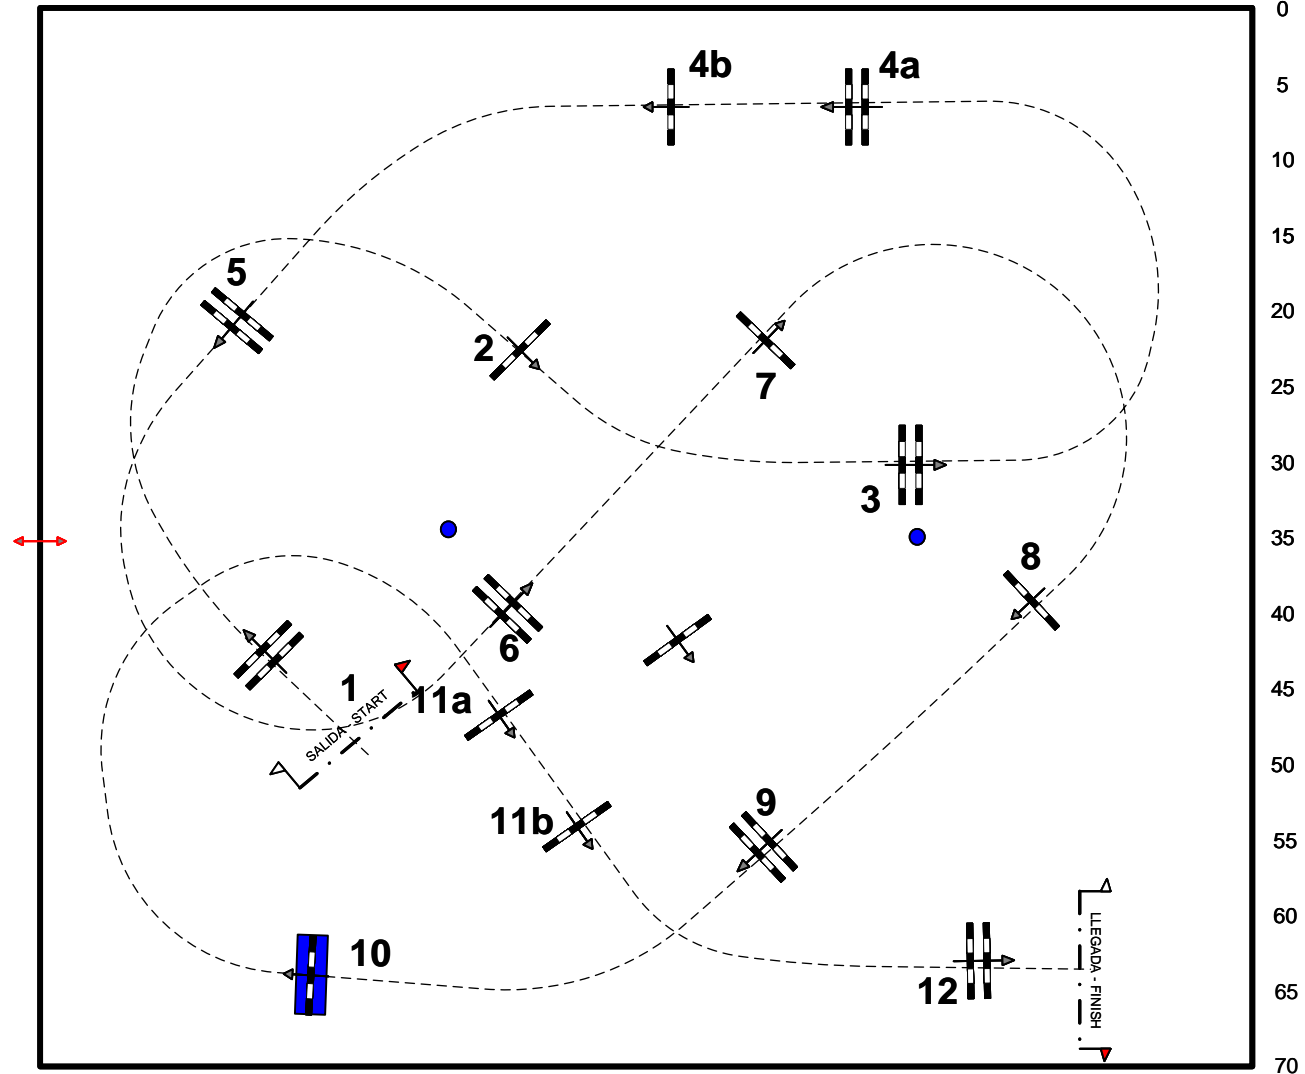

0 5 10 15 20 25 30 35 40 45 50 55 60 65 70 75 80

Table: A
National RG:
Art. 238.1.1
Altura: 1,35 m

Vel: 350 m/min

Long: 480 m
T/C: 83 sec
T/limit: 166 sec

Obstaculos: 12
Esfuerzos: 14

1st Jump-off:

Long: 0 m
T/C: 0 sec
T/limit: 0 sec

7 años
1.35

JURADO