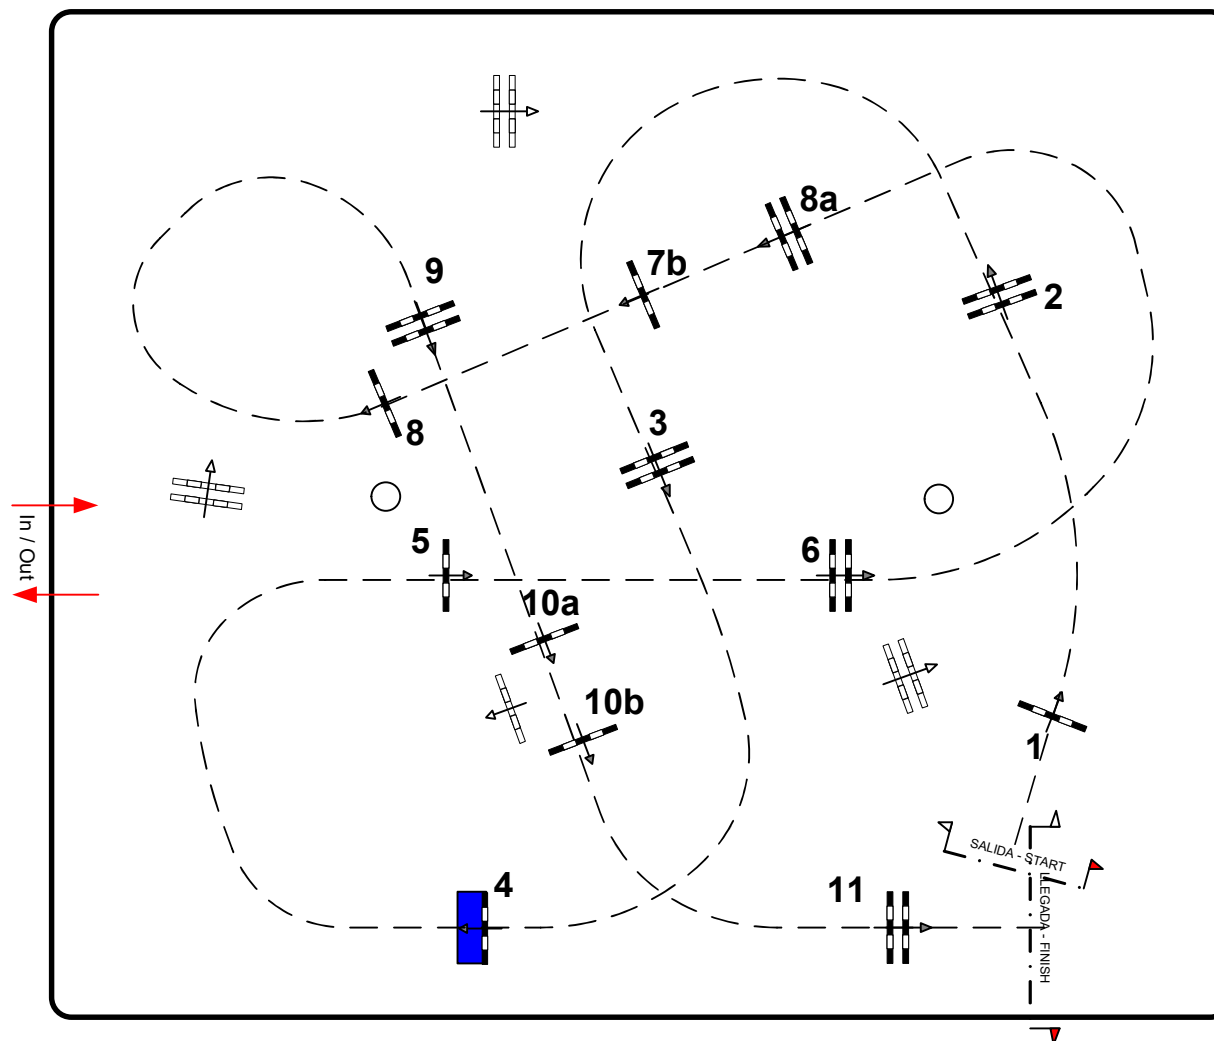

CSNP1 28º Trofeo Infanta Elena

Class No.: 9 y 10 Ponid D2 & D

A con Cronometro

Baremo: Acc
National
FEI RG / Art. 238.2.1
Altura: 1,15 m

Vel: 350 m/min
Long: 385 m
T/C: 66 sec
T/ limit: 132 sec

Obstaculos: 11
Esfuerzos: 13

Desempate:
Long: 0 m
Ti/C: 0 sec
T/ limit: 0 sec

Ponis D2:

Altura: 1,05 m.

Vel: 325 m/min

T/C: 72 sec

T/Limit: 144 sec

13/05/2022

Jorge Rey Martínez-Sapiña
&
Mª Jesus Menchon Mateo