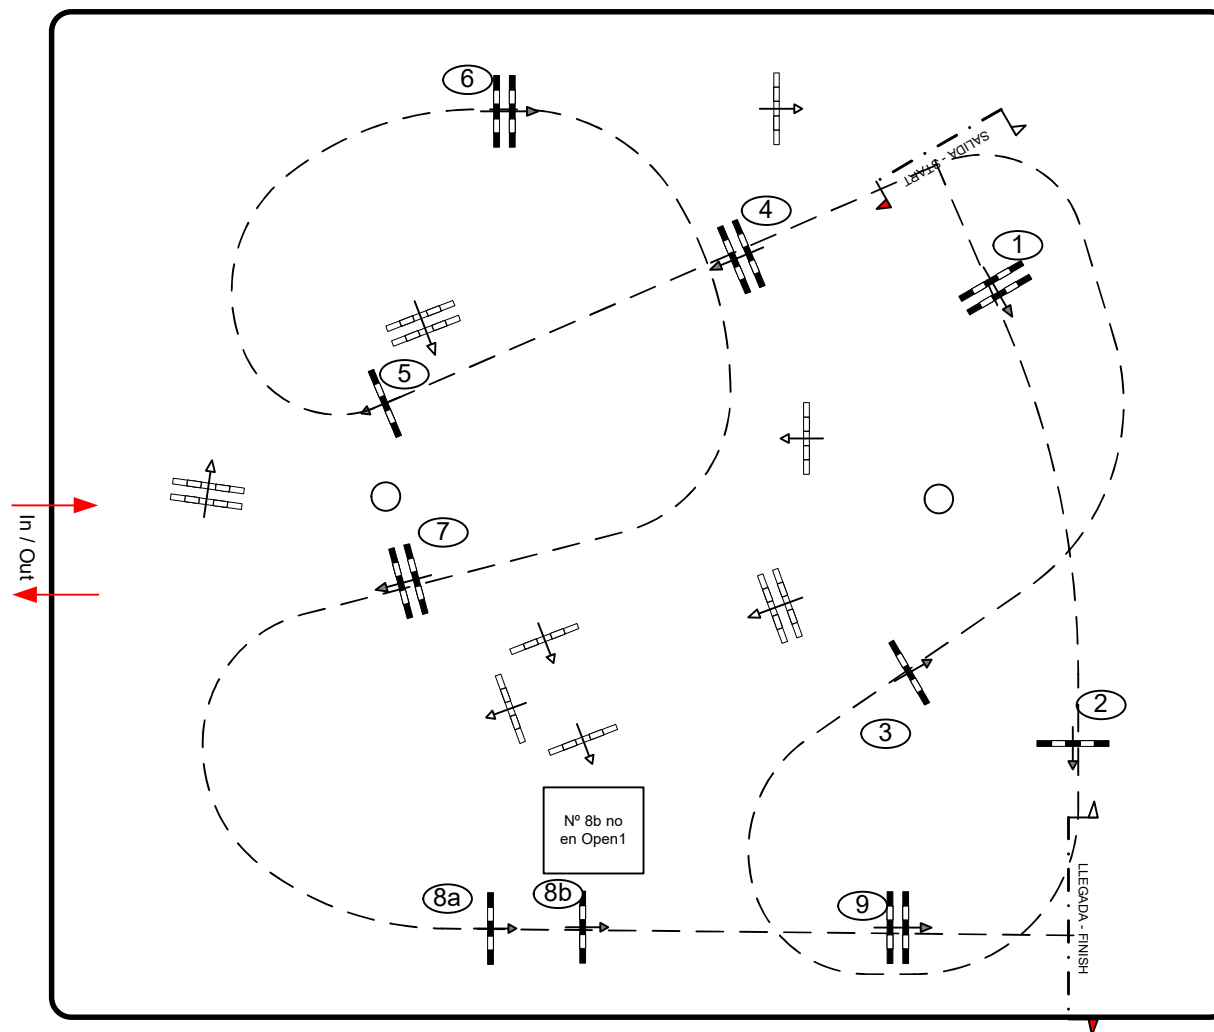

CSNP1 28º Trofeo Infanta Elena

Class No.: 1,2,3 Open 1, Ponis A2, Ponis A

A con Cronómetro

Baremo: Acc
National
FEI RG / Art. 238.2.1
Altura: 0,50 m

Vel: 250 m/min
Long: 290 m
T/C: 70 sec
T/ limit: 140 sec

Obstaculos: 9
Esfuerzos: 10

Desempate:
Long: 0 m
Ti/C: 0 sec
T/ limit: 0 sec

Ponis A2:

Altura: 0,45 m.

Vel: 230 m/min

T/C: 76 sec
T/Limit: 152 sec

Open 1:

Altura: 0,50 m.

Vel: 230 m/min

T/C: 76 sec
T/Limit: 152 sec

13/05/2022

Jorge Rey Martínez-Sapiña
&
Mª Jesus Menchon Mateo