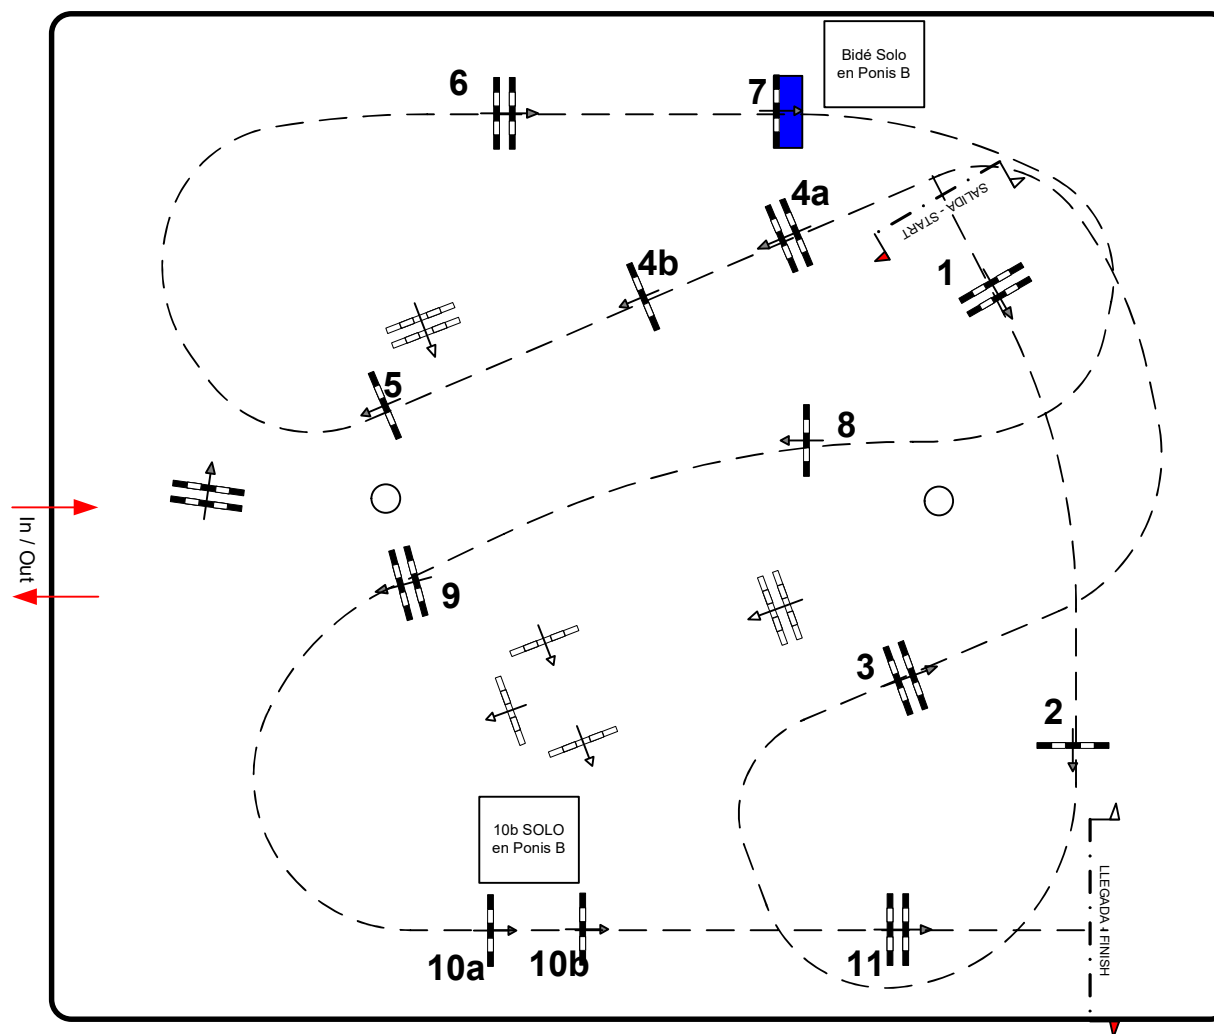

CSNP1 28º Trofeo Infanta Elena

Class No.: 3,4,5 Open2 - Ponis B2 - Ponis B

A con Cronómetro

Baremo: Acc
National
FEI RG / Art. 238.2.1
Altura: 0,80 m

Vel: 300 m/min
Long: 350 m
T/C: 70 sec
T/ limit: 140 sec

Obstaculos: 11
Esfuerzos: 13

Desempeate: 0 m
Long: 0 m
Ti/C: 0 sec
T/ limit: 0 sec

Ponis B2:

Altura: 0,70 m.

Vel: 275 m/min

T/C: 79 sec

T/Limit: 158 sec

Open 2:

Altura: 0,80 m.

Vel: 230 m/min

T/C: 94 sec

T/Limit: 188 sec

13/05/2022

Jorge Rey Martínez-Sapiña
&
M^a Jesus Menchon Mateo