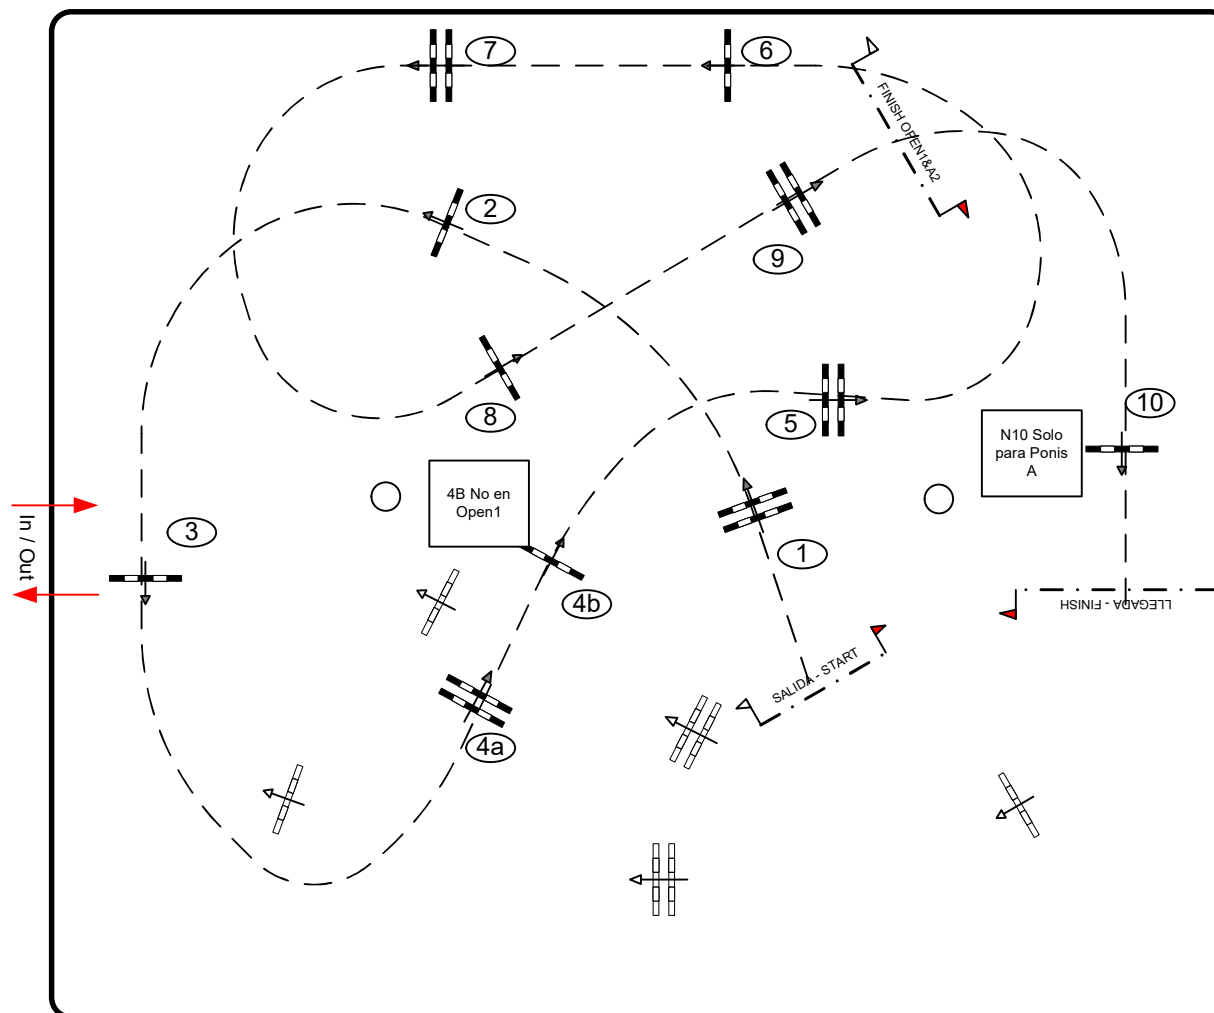

# CSNP1 28º Trofeo Infanta Elena

Class No.: 202,201y203

Ponis A&A2&Open1

A con Cronómetro

Baremo: Acc  
National  
FEI RG / Art. 238.2.1  
Altura: 0,60 m

Vel: 230 m/min  
Long: 280 m  
T/C: 74 sec  
T/ limit: 148 sec

Obstaculos: 10  
Esfuerzos: 11

Desempate: 0  
Long: 0 m  
Ti/C: 0 sec  
T/ limit: 0 sec

## Ponis A2:

Altura: 0,50 m.

Vel: 230 m/min

T/C: 68 sec  
T/Limit: 136 sec

## Open 1:

Altura: 0,50 m.

Vel: 230 m/min

T/C: 68 sec  
T/Limit: 136 sec

14/5/2022

Jorge Rey Martínez-Sapiña  
&  
M<sup>a</sup> Jesus Menchon & Elena Boulet