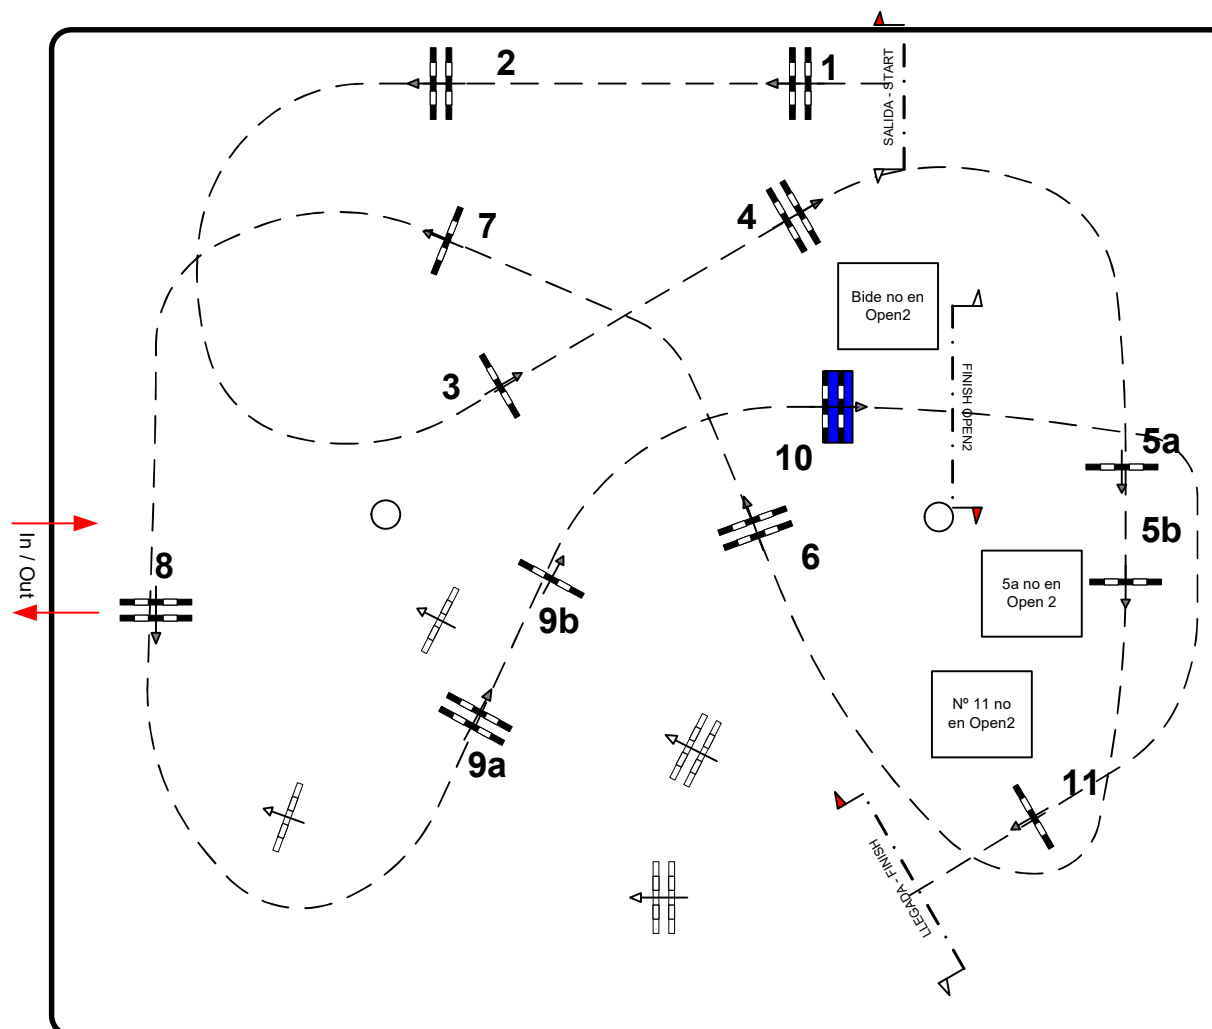

# CSNP1 28º Trofeo Infanta Elena

Class No.: 205,206,204

Ponis B - Open2 B2

A con Cronometro

Baremo: Acc  
National  
FEI RG / Art. 238.2.1  
Altura: 0,85 m

Vel: 300 m/min  
Long: 370 m  
T/C: 74 sec  
T/ limit: 148 sec

## Ponis B2:

Altura: 0,75 m.

Vel: 275 m/min

T/C: 81 sec  
T/Limit: 162 sec

## Open 2:

Altura: 0,80 m.

Vel: 230 m/min

T/C: 97 sec  
T/Limit: 194 sec

14/5/2022

Jorge Rey Martínez-Sapiña  
&  
M<sup>a</sup> Jesus Menchon & Elena Boulet