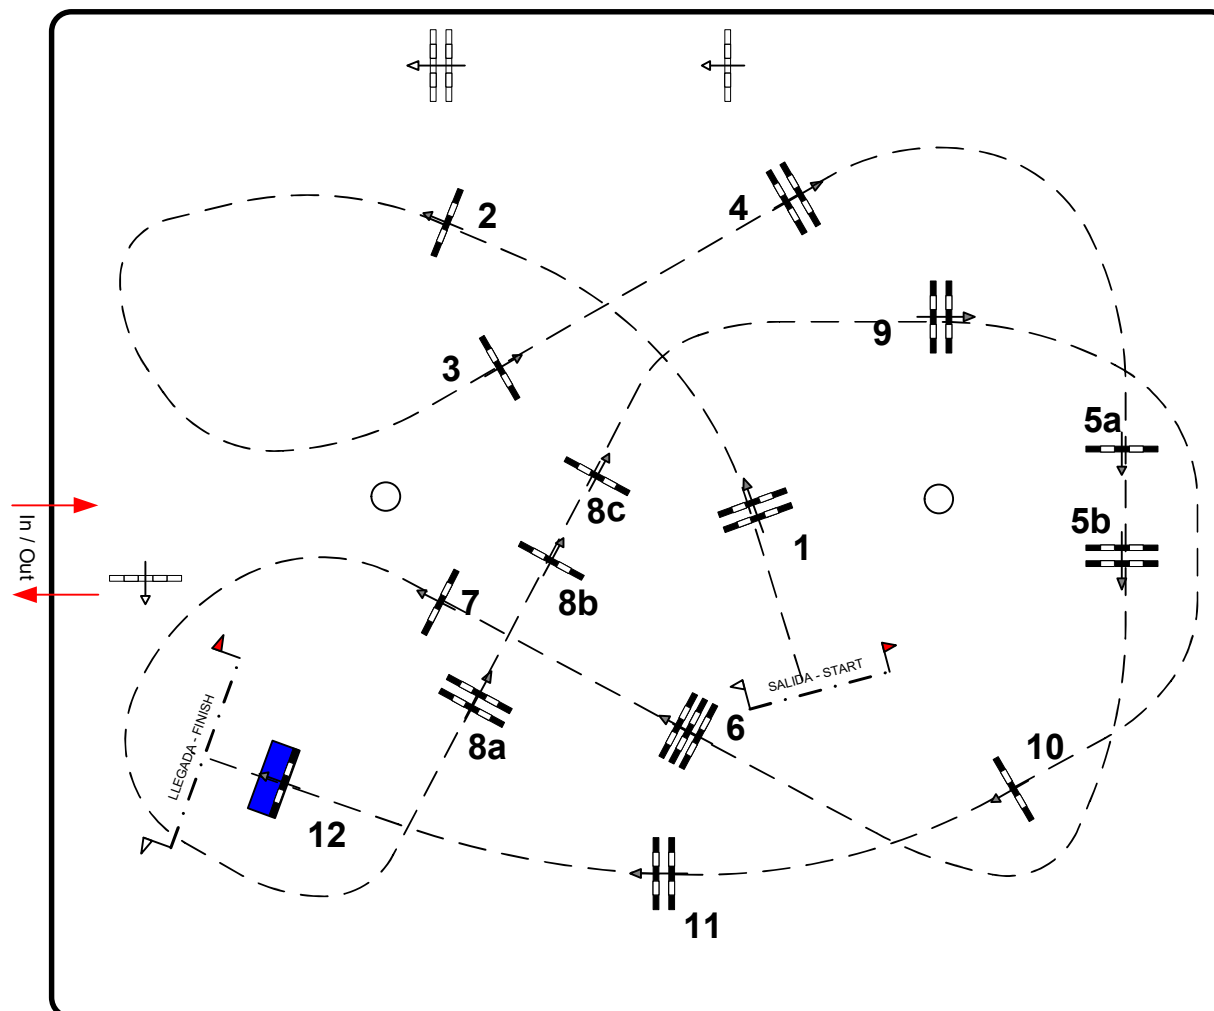

# CSNP1 28º Trofeo Infanta Elena

Class No.: 208 y 207

Ponis C2&C

A con Cronómetro

Baremo: Acc  
National  
FEI RG / Art. 238.2.1  
Altura: 1,05 m

Vel: 325 m/min  
Long: 410 m  
T/C: 76 sec  
T/ limit: 152 sec

Obstaculos: 12  
Esfuerzos: 15

Desempate: 0  
Long: 0 m  
Ti/C: 0 sec  
T/ limit: 0 sec

## Ponis C2:

Altura: 0,95 m.

Vel: 300 m/min

T/C: 82 sec  
T/Limit: 164 sec

14/5/2022

B  
C  
D

Jorge Rey Martínez-Sapiña  
&  
M<sup>a</sup> Jesus Menchon & Elena Boulet