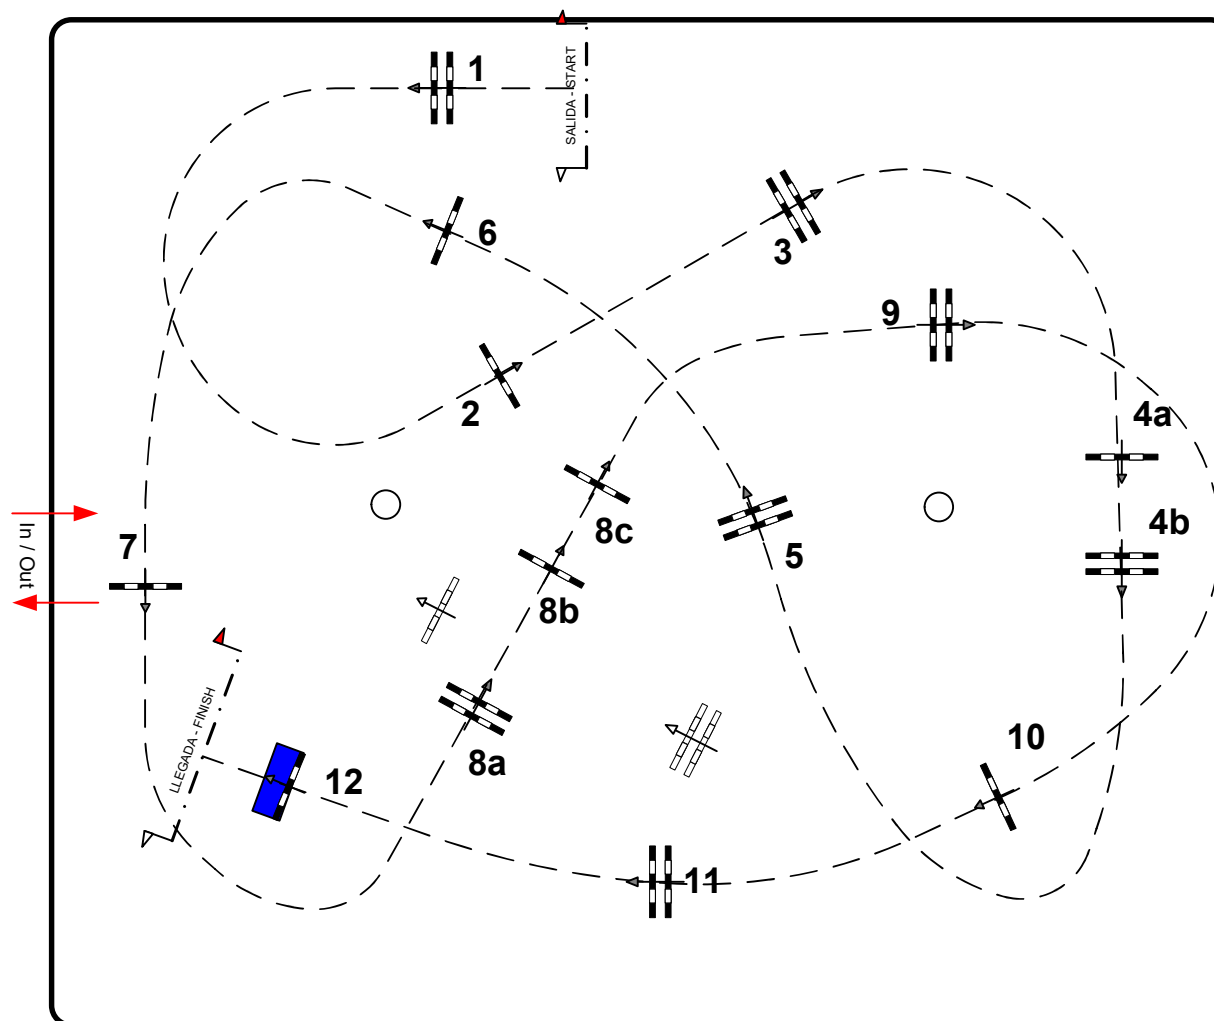

# CSNP1 28° Trofeo Infanta Elena

Class No.: 210&209

Ponis D & Ponis D2

A con Cronómetro

Baremo: Acc  
National  
FEI RG / Art. 238.2.1  
Altura: 1,20 m

Vel: 350 m/min  
Long: 420 m  
T/C: 72 sec  
T/ limit: 144 sec

Obstaculos: 12  
Esfuerzos: 15

Desempate: 0  
Long: 0 m  
Ti/C: 0 sec  
T/ limit: 0 sec

## Ponis D2:

Altura: 1,10 m.

Vel: 325 m/min

T/C: 78 sec  
T/Limit: 158 sec

14/5/2022

Jorge Rey Martínez-Sapiña  
&  
M<sup>a</sup> Jesus Menchon & Elena Boulet