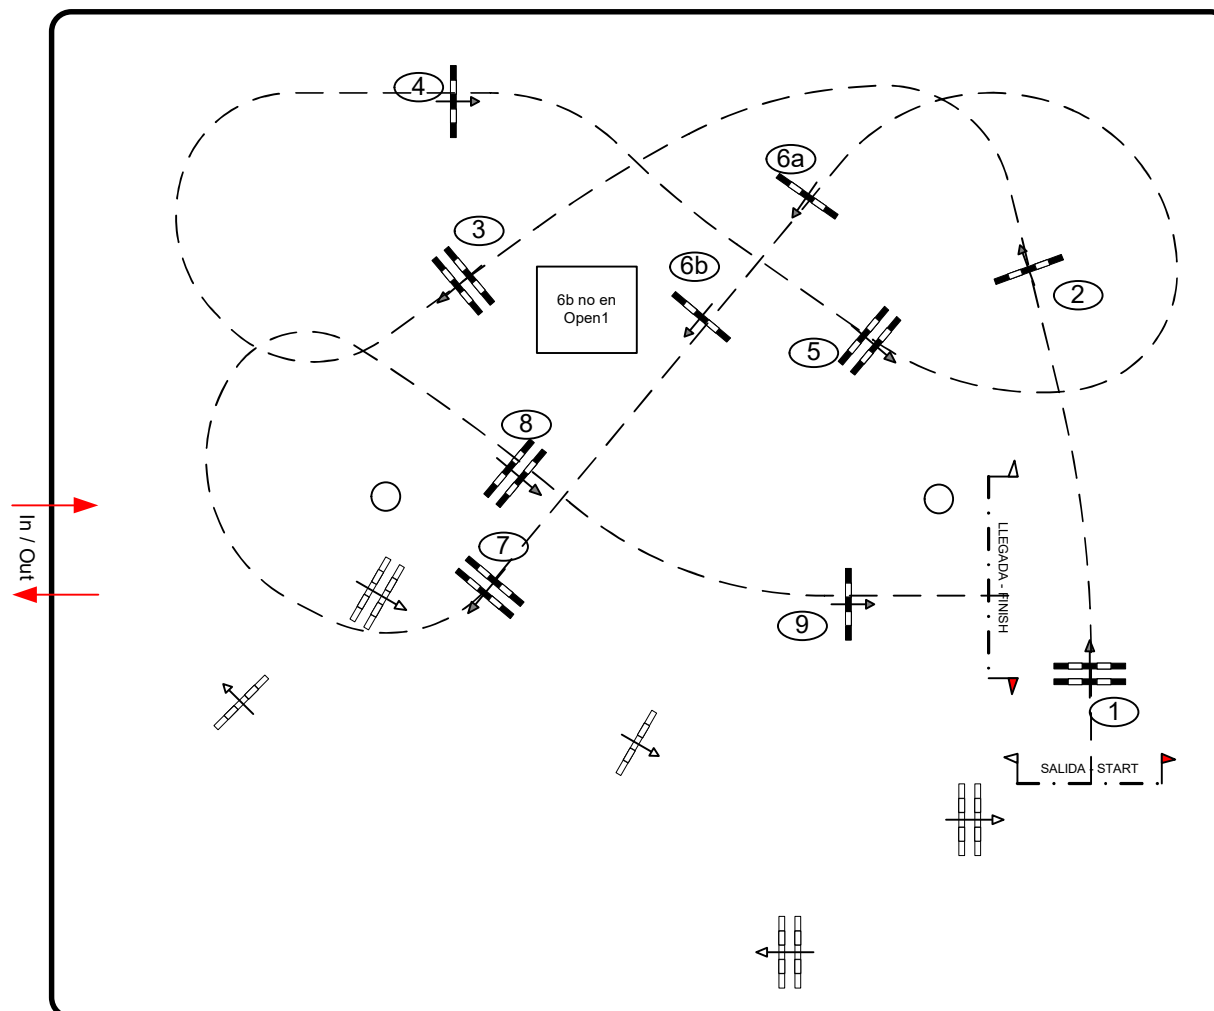

CSNP1 28º Trofeo Infanta Elena

Class No.: 301 & 302 & 303

Ponis A & A2 & Open1

A con Cronómetro

Baremo: A
National
FEI RG / Art. 238.2.1
Altura: 0,60 m

Vel: 250 m/min
Long: 260 m
T/C: 63 sec
T/ limit: 126 sec

Obstaculos: 9
Esfuerzos: 10

Desempeate: 4,5,6ab,7,8 y 9
Long: m
Ti/C: 50 sec
T/ limit: 100 sec

Ponis A2:

Altura: 0,50 m.

Vel: 230 m/min

T/C: 68 sec
T/Limit: 136 sec

Open 1:

Altura: 0,50 m.

Vel: 230 m/min

T/C: 68 sec
T/Limit: 136 sec

15/05/2022

Jorge Rey Martínez-Sapiña
&
Mª Jesus Menchon Mateo