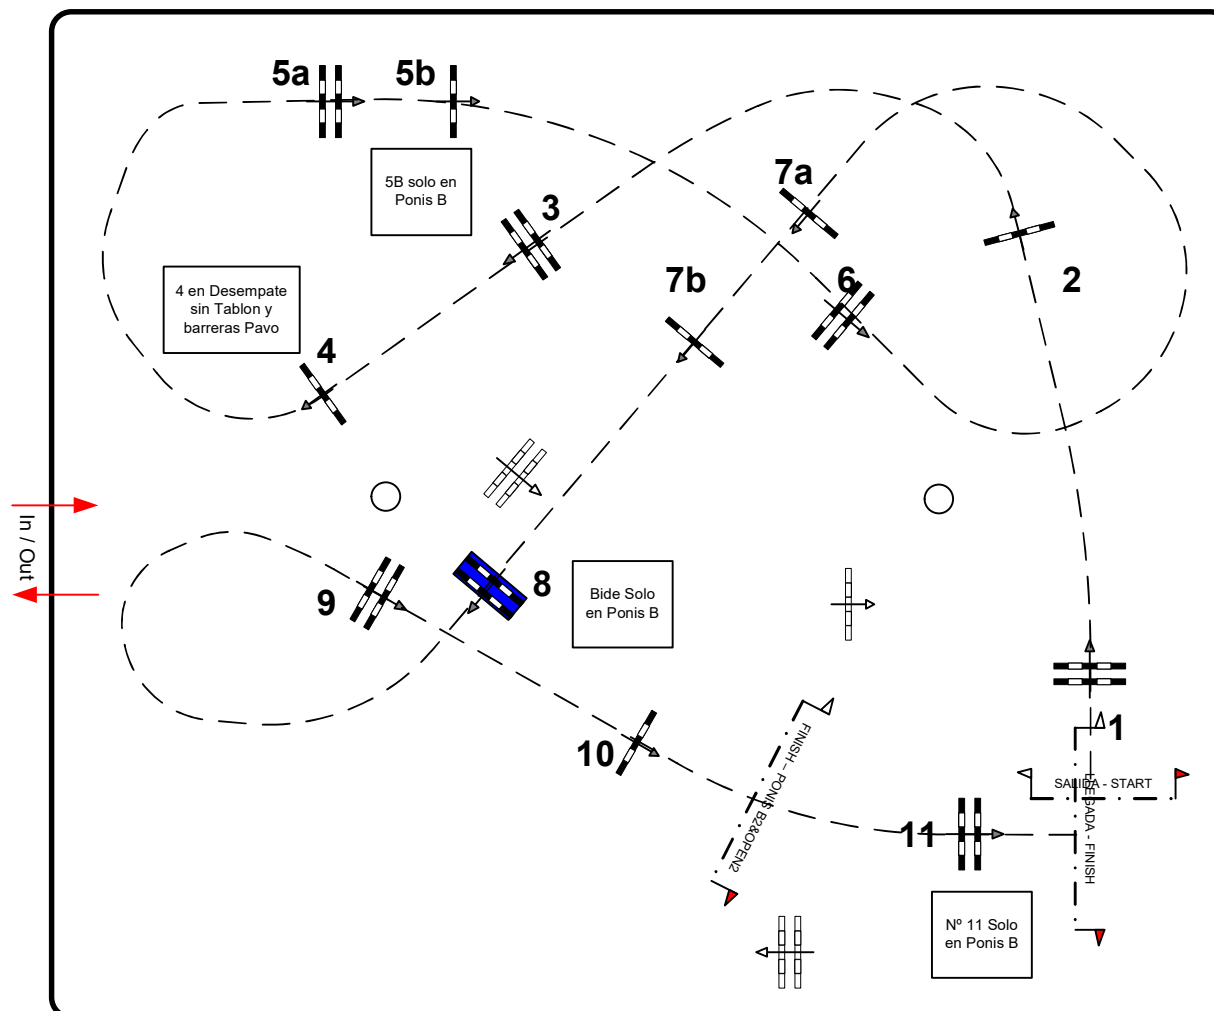

CSNP1 28º Trofeo Infanta Elena

Class No.: 304 & 305 & 306

Ponis B & B2 & Open2

A con Cronómetro

Baremo: A
National
FEI RG / Art. 238.2.1
Altura: 0,85 m

Vel: 300 m/min
Long: 320 m
T/C: 64 sec
T/ limit: 128 sec

Obstaculos: 11
Esfuerzos: 13

Desempate: 7a,8,9,4,5ab y 6
Long: 240 m
Ti/C: 48 sec
T/ limit: 96 sec

Ponis B2:

Altura: 0,70 m.

Vel: 275 m/min

T/C: 70 sec
T/Limit: 140 sec

Open 2:

Altura: 0,80 m.

Vel: 230 m/min

T/C: 84 sec
T/Limit: 168 sec

15/05/2022

Jorge Rey Martínez-Sapiña
&
Mª Jesus Menchon Mateo