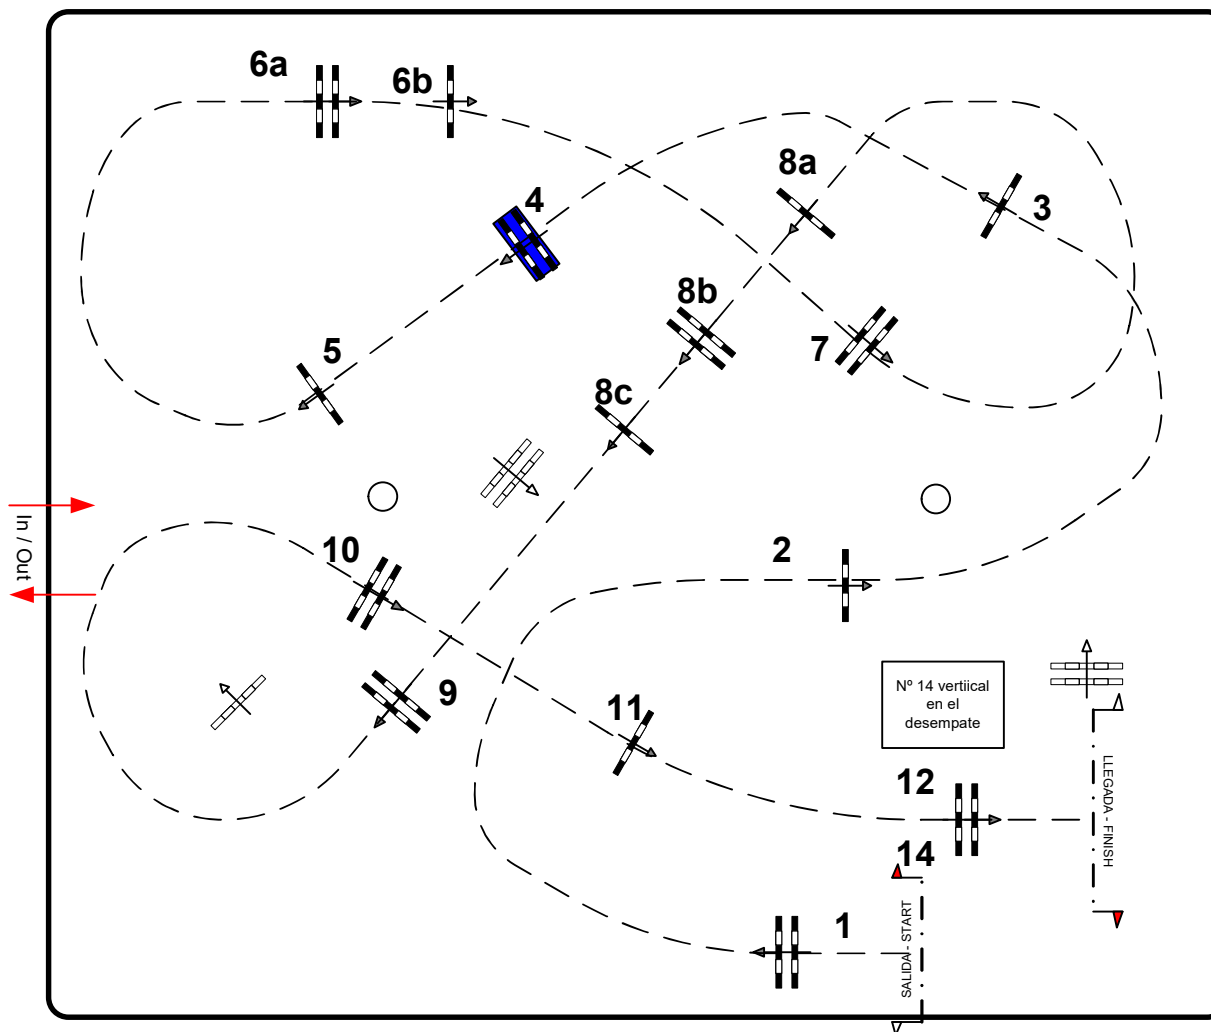

CSNP1 28º Trofeo Infanta Elena

Class No.: 307&308

Ponis C & C2

A con Cronómetro

Baremo: A
National
FEI RG / Art. 238.2.1
Altura: 1,05 m

Vel: 325 m/min
Long: 390 m
T/C: 72 sec
T/ limit: 144 sec

Obstaculos: 12
Esfuerzos: 15

Desempeate: 1,2,8bc,9,10 y 14
Long: 280 m
Ti/C: 52 sec
T/ limit: 104 sec

Ponis C2:

Altura: 0,95 m.

Vel: 300 m/min

T/C: 76 sec
T/Limit: 152 sec

15/05/2022

Jorge Rey Martínez-Sapiña
&
Mª Jesus Menchon Mateo