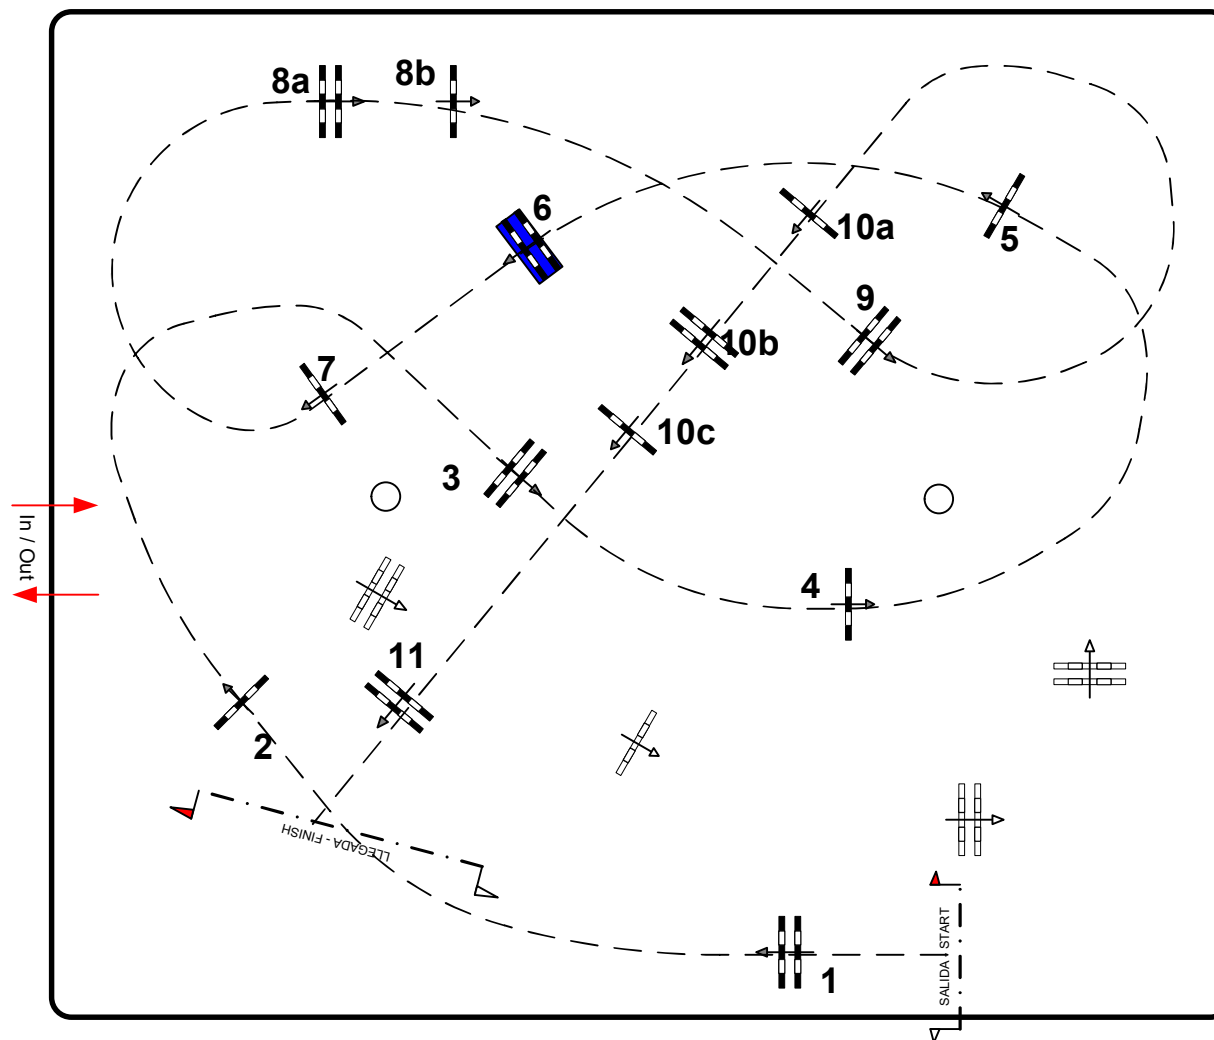

CSNP1 28º Trofeo Infanta Elena

Class No.: 309 y 310

Ponis D & D2

A con Cronómetro

Baremo: A
National
FEI RG / Art. 238.2.1
Altura: 1,20 m

Vel: 350 m/min
Long: 400 m
T/C: 69 sec
T/ limit: 138 sec

Obstaculos: 11
Esfuerzos: 14

Desempate: 1,4,10bc, 3,6 y 7
Long: 310 m
Ti/C: 54 sec
T/ limit: 108 sec

Ponis D2:

Altura: 1,10 m.

Vel: 325 m/min

T/C: 74 sec
T/Limit: 148 sec

15/05/2022

Jorge Rey Martínez-Sapiña
&
M^a Jesus Menchon Mateo