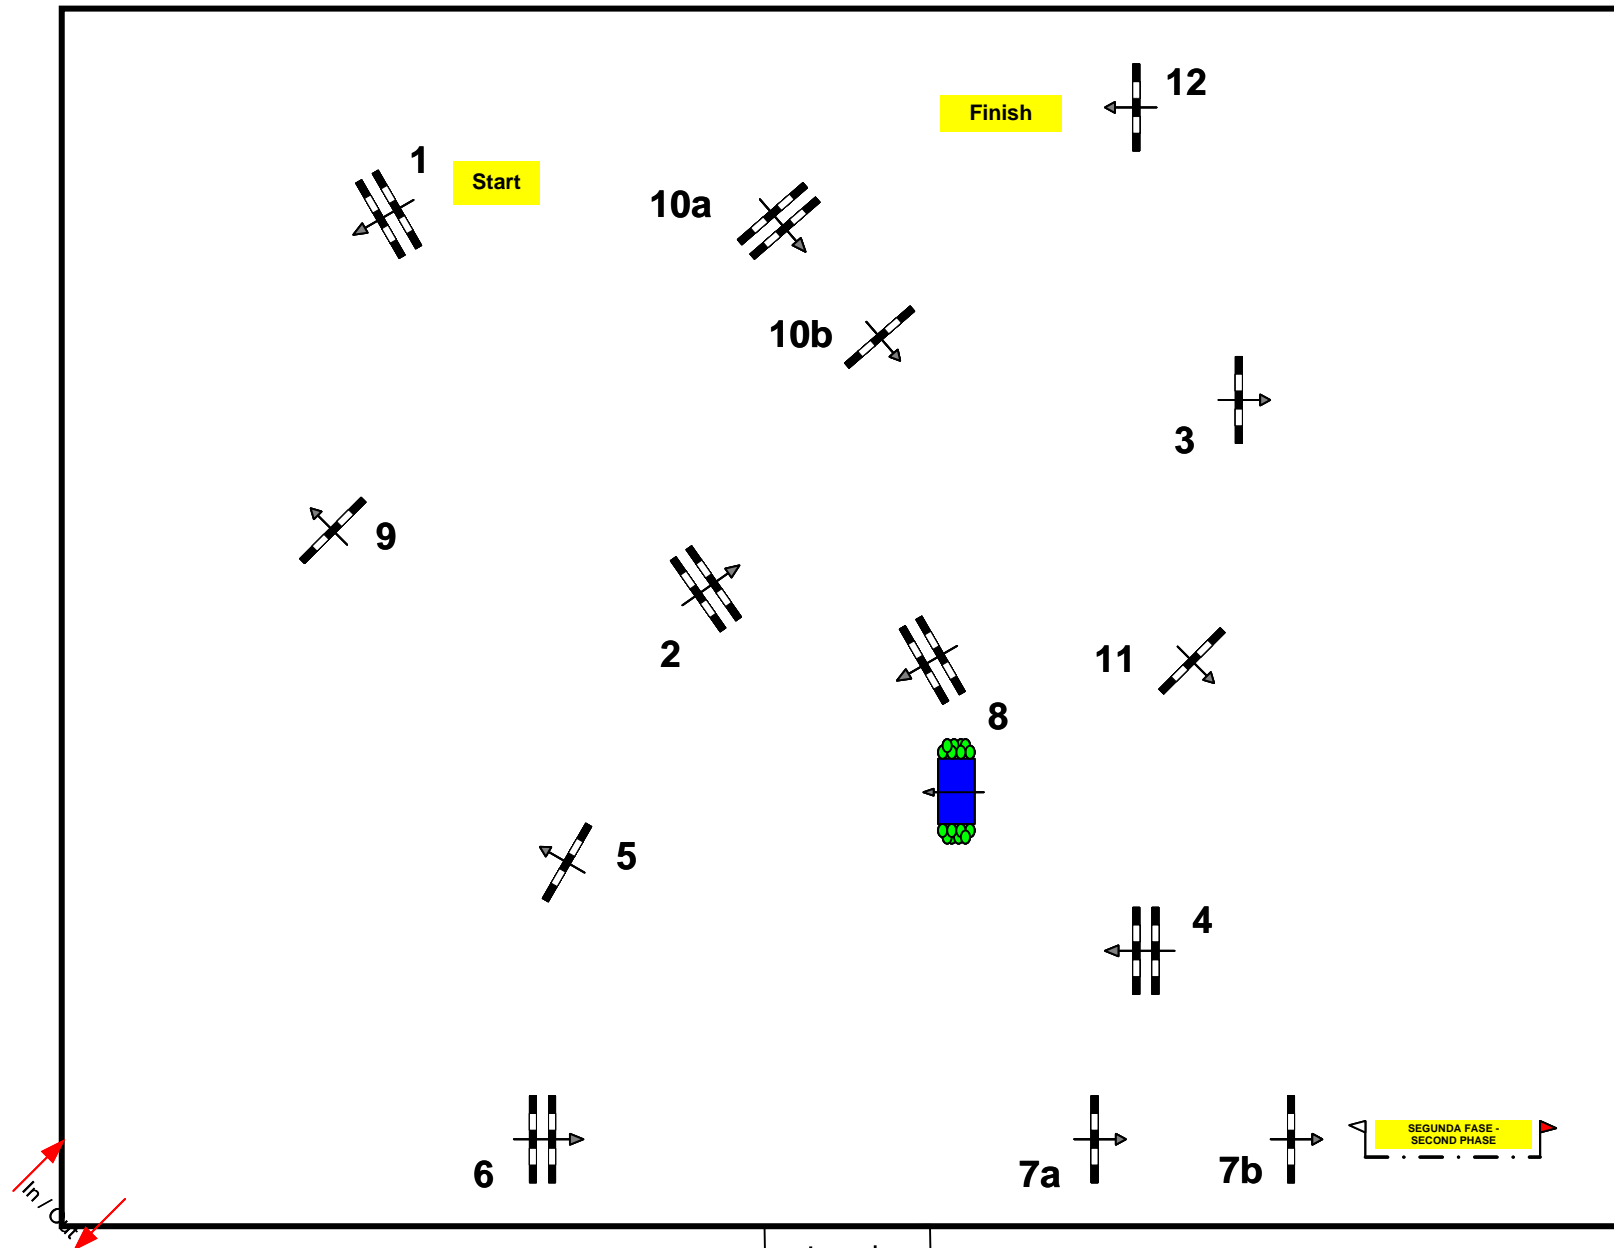

CSNP1+CNCP1 – Precampeonato de España- "Copa Campeones"

**Pista Arena
Ponis C**

Baremo: A
National 2 FASES
FEI RG / Art. 274.2,5
Altura: 1.00 m

Vel: 325 m/min
Long: 260 m
T/C: 48 sec
T/ limit: 96 sec

Obstaculos: 7
Esfuerzos: 8

2ªFASE: 8-12
Long: 210 m
Ti/C: 39 sec
T/ limit: 78 sec

Jurado

Jefes de Pista: RAFAEL SANCHEZ-FRAN MORENO