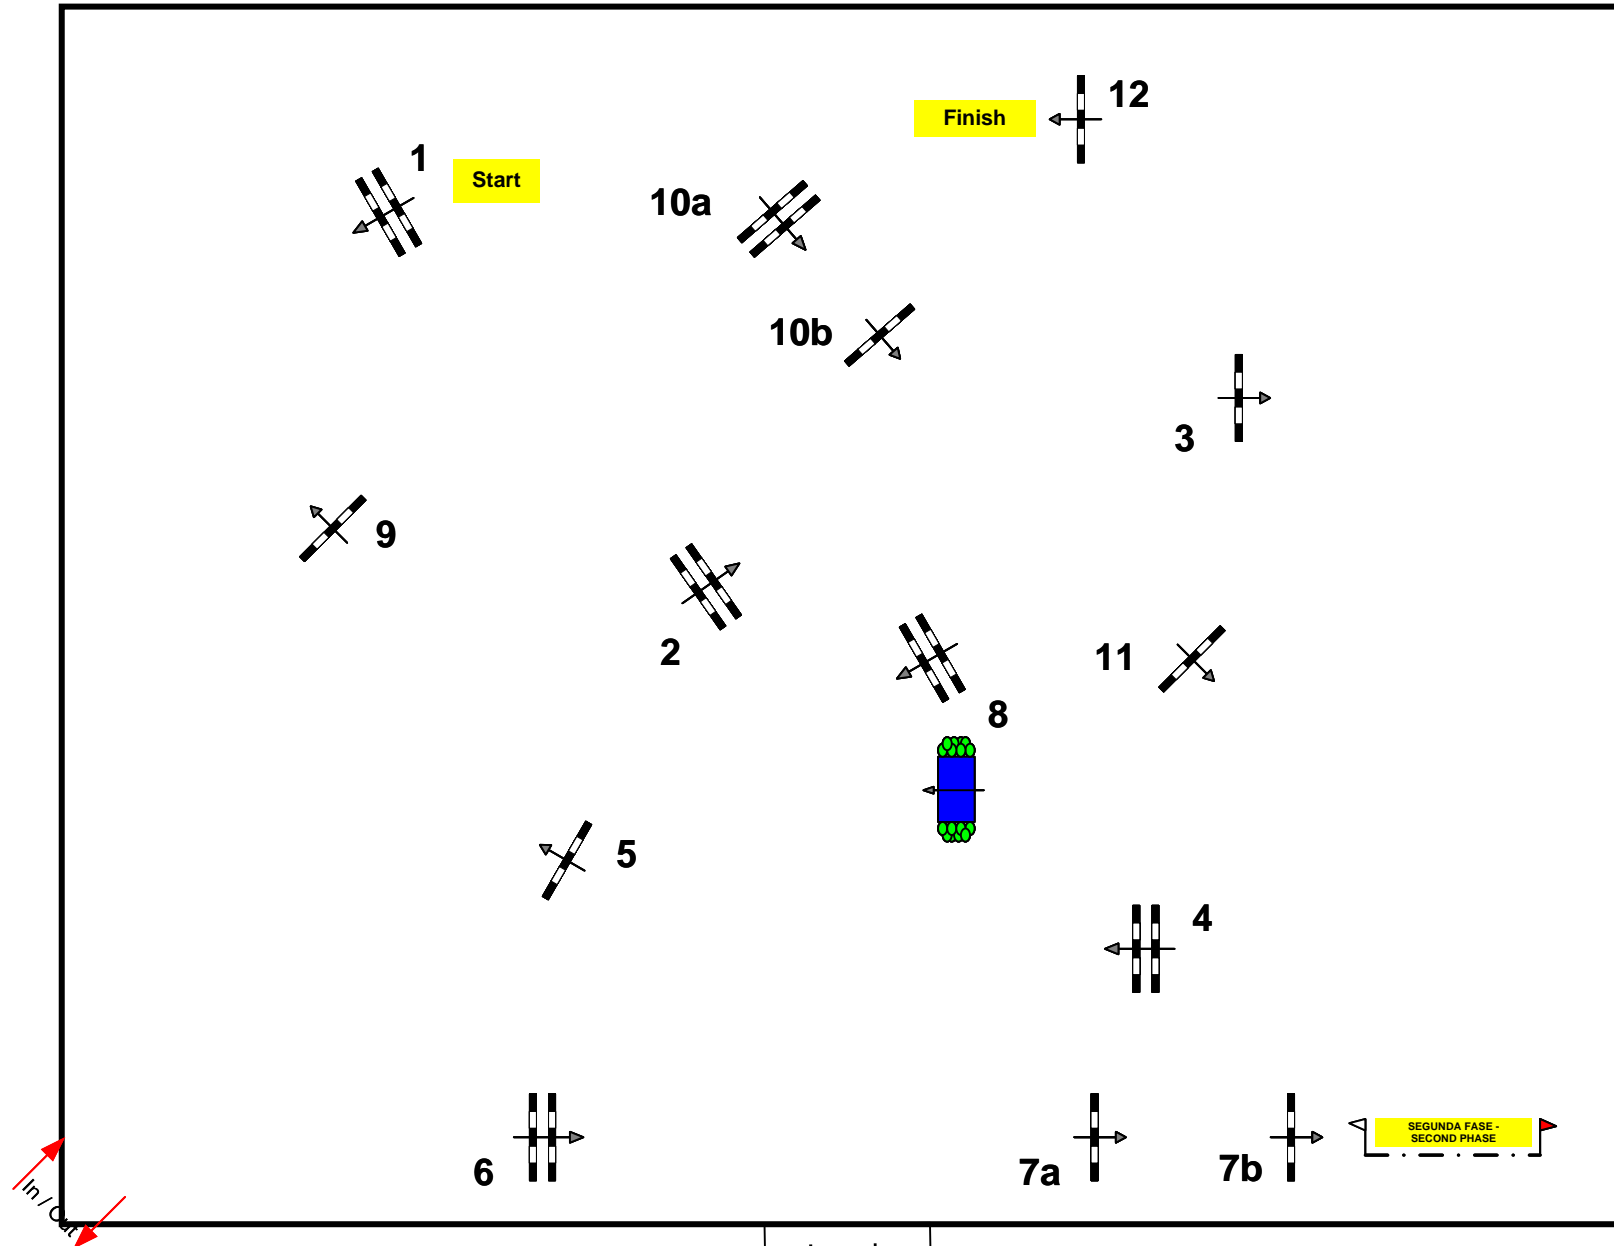

CSNP1+CNCP1 – Precampeonato de España- "Copa Campeones"

**Pista Arena
Ponis C2**

Baremo: A
National 2 FASES
FEI RG / Art. 274.2,5
Altura: 0.90 m

Vel: 300 m/min
Long: 260 m
T/C: 52 sec
T/ limit: 104 sec

Obstaculos: 7
Esfuerzos: 8

2ªFASE: 8-12
Long: 210 m
Ti/C: 42 sec
T/ limit: 84 sec

Jurado

Jefes de Pista: RAFAEL SANCHEZ-FRAN MORENO