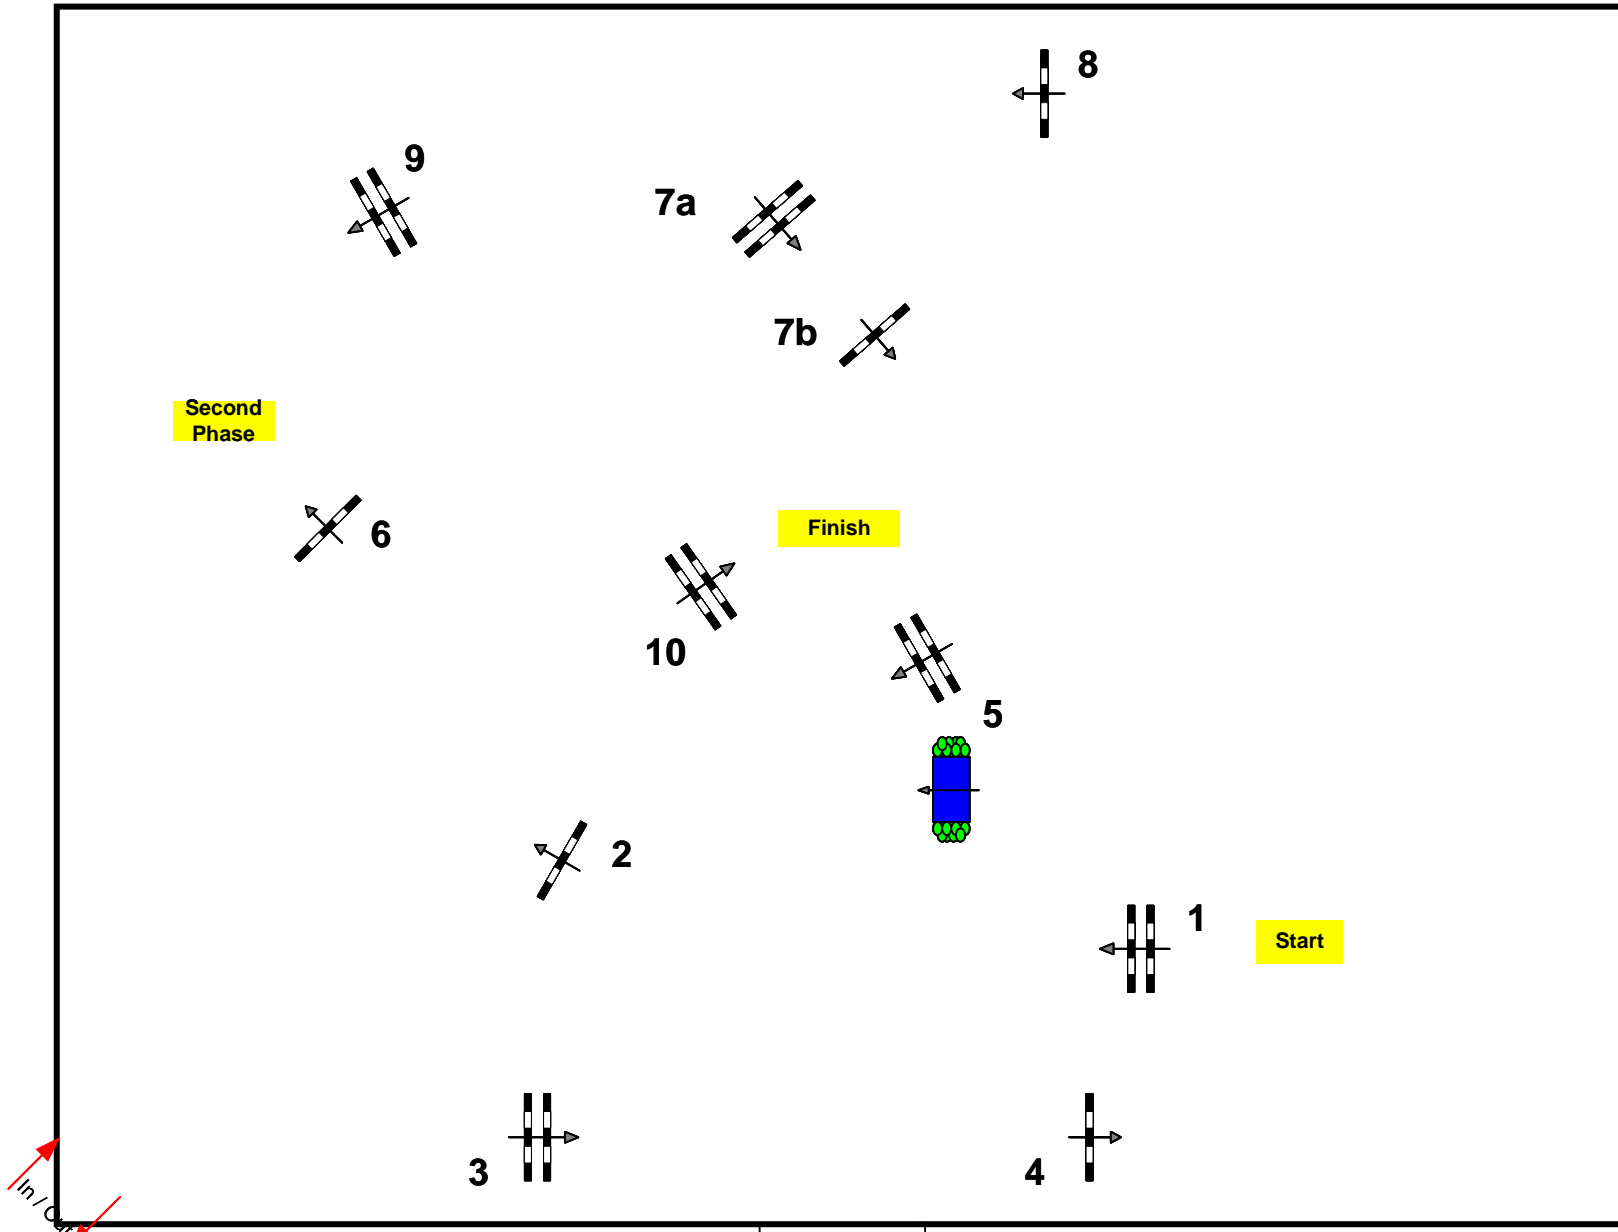

CSNP1+CNCP1 – Precampeonato de España- "Copa Campeones"

**Pista Arena
Ponis D CEE**

Baremo: A
National A.S.C
FEI RG / Art. 238.1,2
Altura: 0,95 m

Vel: 350 m/min
Long: 400 m
T/C: 69 sec
T/ limit: 138 sec

Obstaculos: 10
Esfuerzos: 11

In / Out

Jurado

Jefes de Pista: RAFAEL SANCHEZ-FRAN MORENO