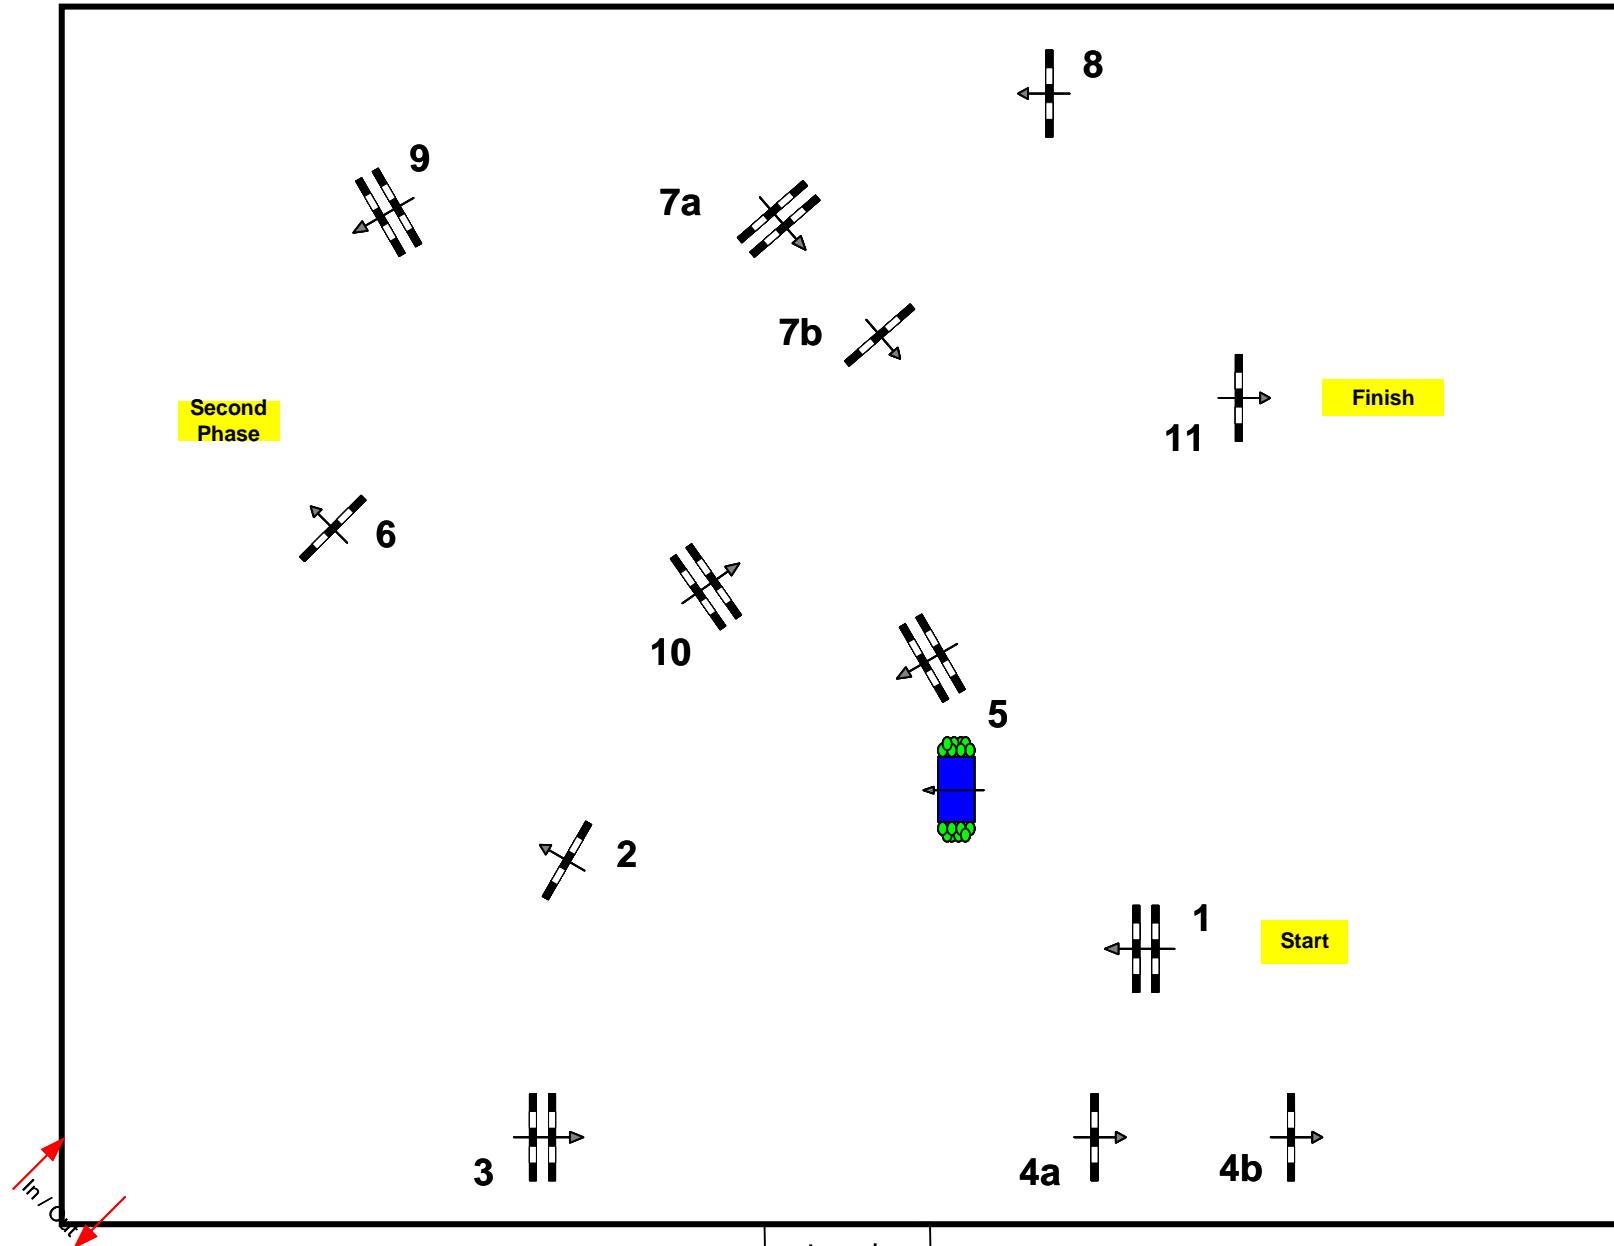

CSNP1+CNCP1 – Precampeonato de España- "Copa Campeones"

**Pista Arena
Ponis D**

Baremo: A
National 2 FASES
FEI RG / Art. 274.2,5
Altura: 1.15 m

Vel: 350 m/min
Long: 210 m
T/C: 36 sec
T/ limit: 72 sec

Obstaculos: 6
Esfuerzos: 7

2ªFASE: 7-11
Long: 220 m
Ti/C: 38 sec
T/ limit: 76 sec

Jurado

Jefes de Pista: RAFAEL SANCHEZ-FRAN MORENO