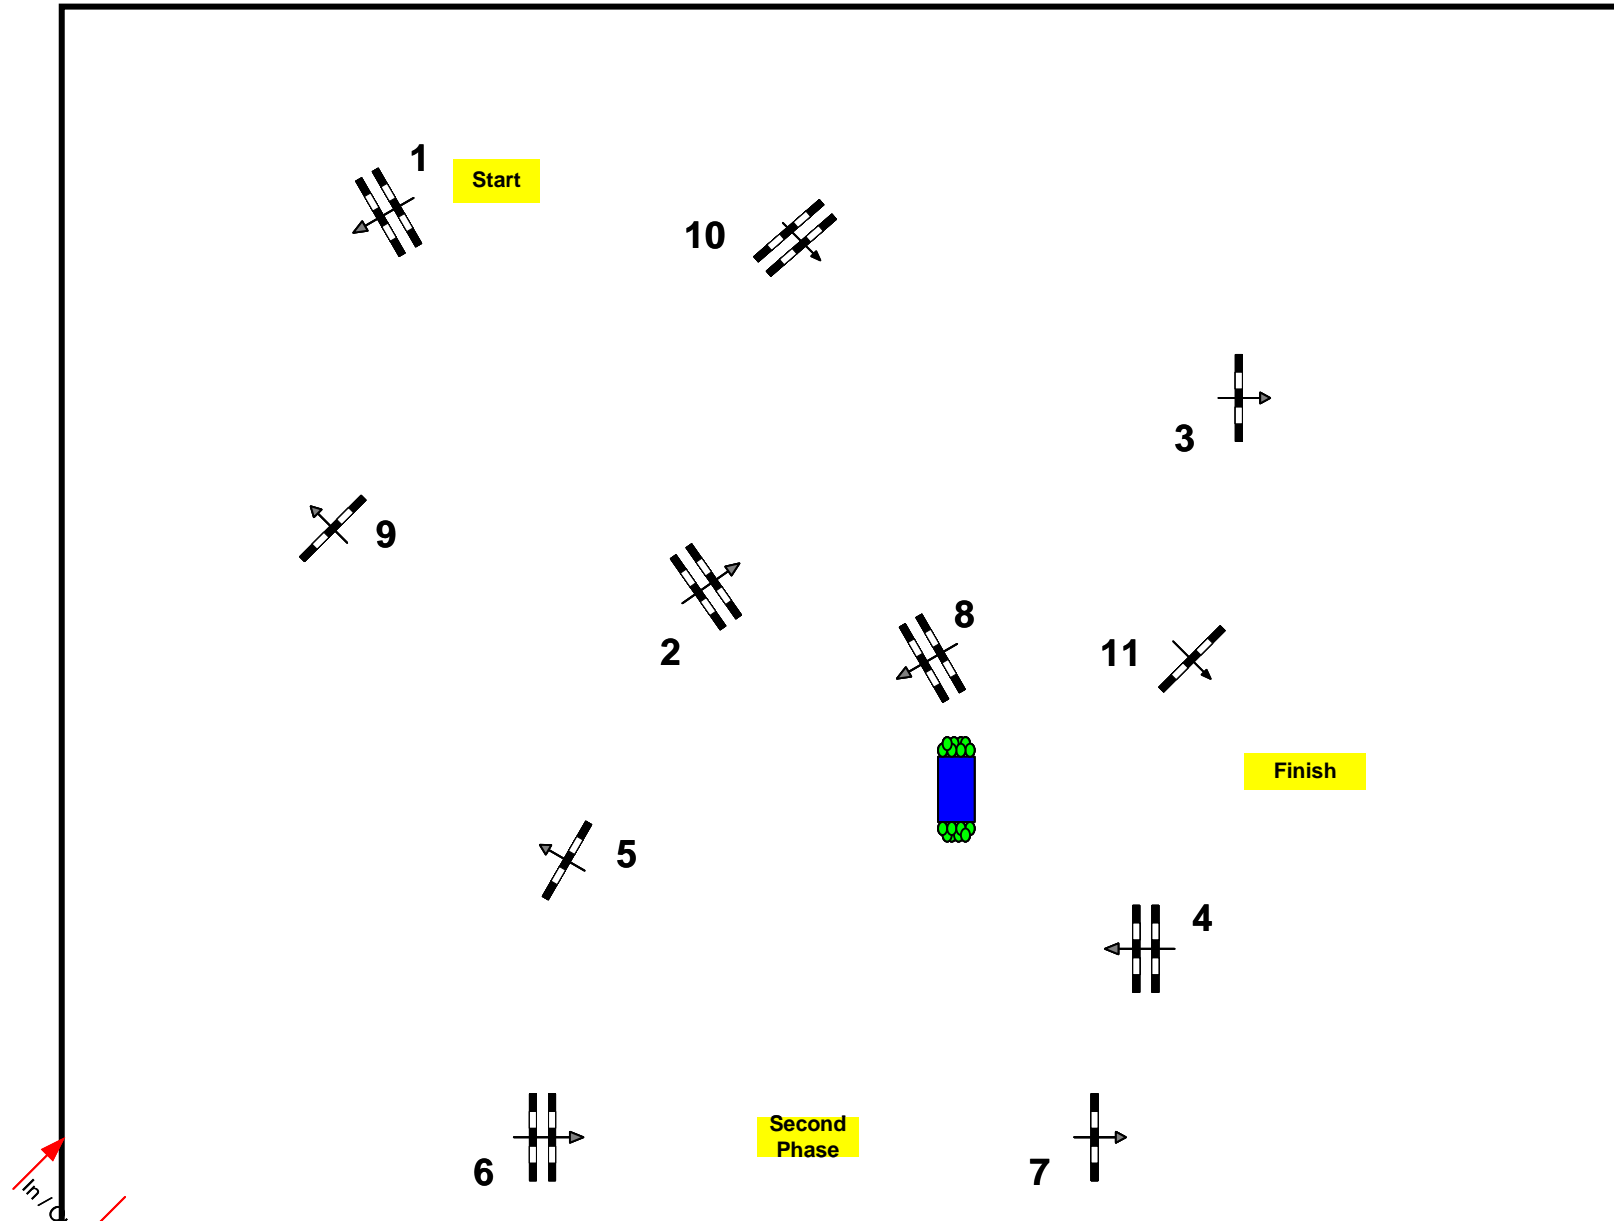

CSNP1+CNCP1 – Precampeonato de España- "Copa Campeones"

**Pista Arena
Open 1 y 2**

Baremo: A
National 2 Fases
FEI RG / Art. 274.2,5
Altura: 0.50-0.80 m

Vel: 230 m/min
Long: 230 m
T/C: 60 sec
T/ limit: 120 sec

Obstaculos: 7
Esfuerzos: 8

2ª Fase: 8-11
Long: 200 m
Ti/C: 53 sec
T/ limit: 106 sec

Jurado

Jefes de Pista: RAFAEL SANCHEZ-FRAN MORENO