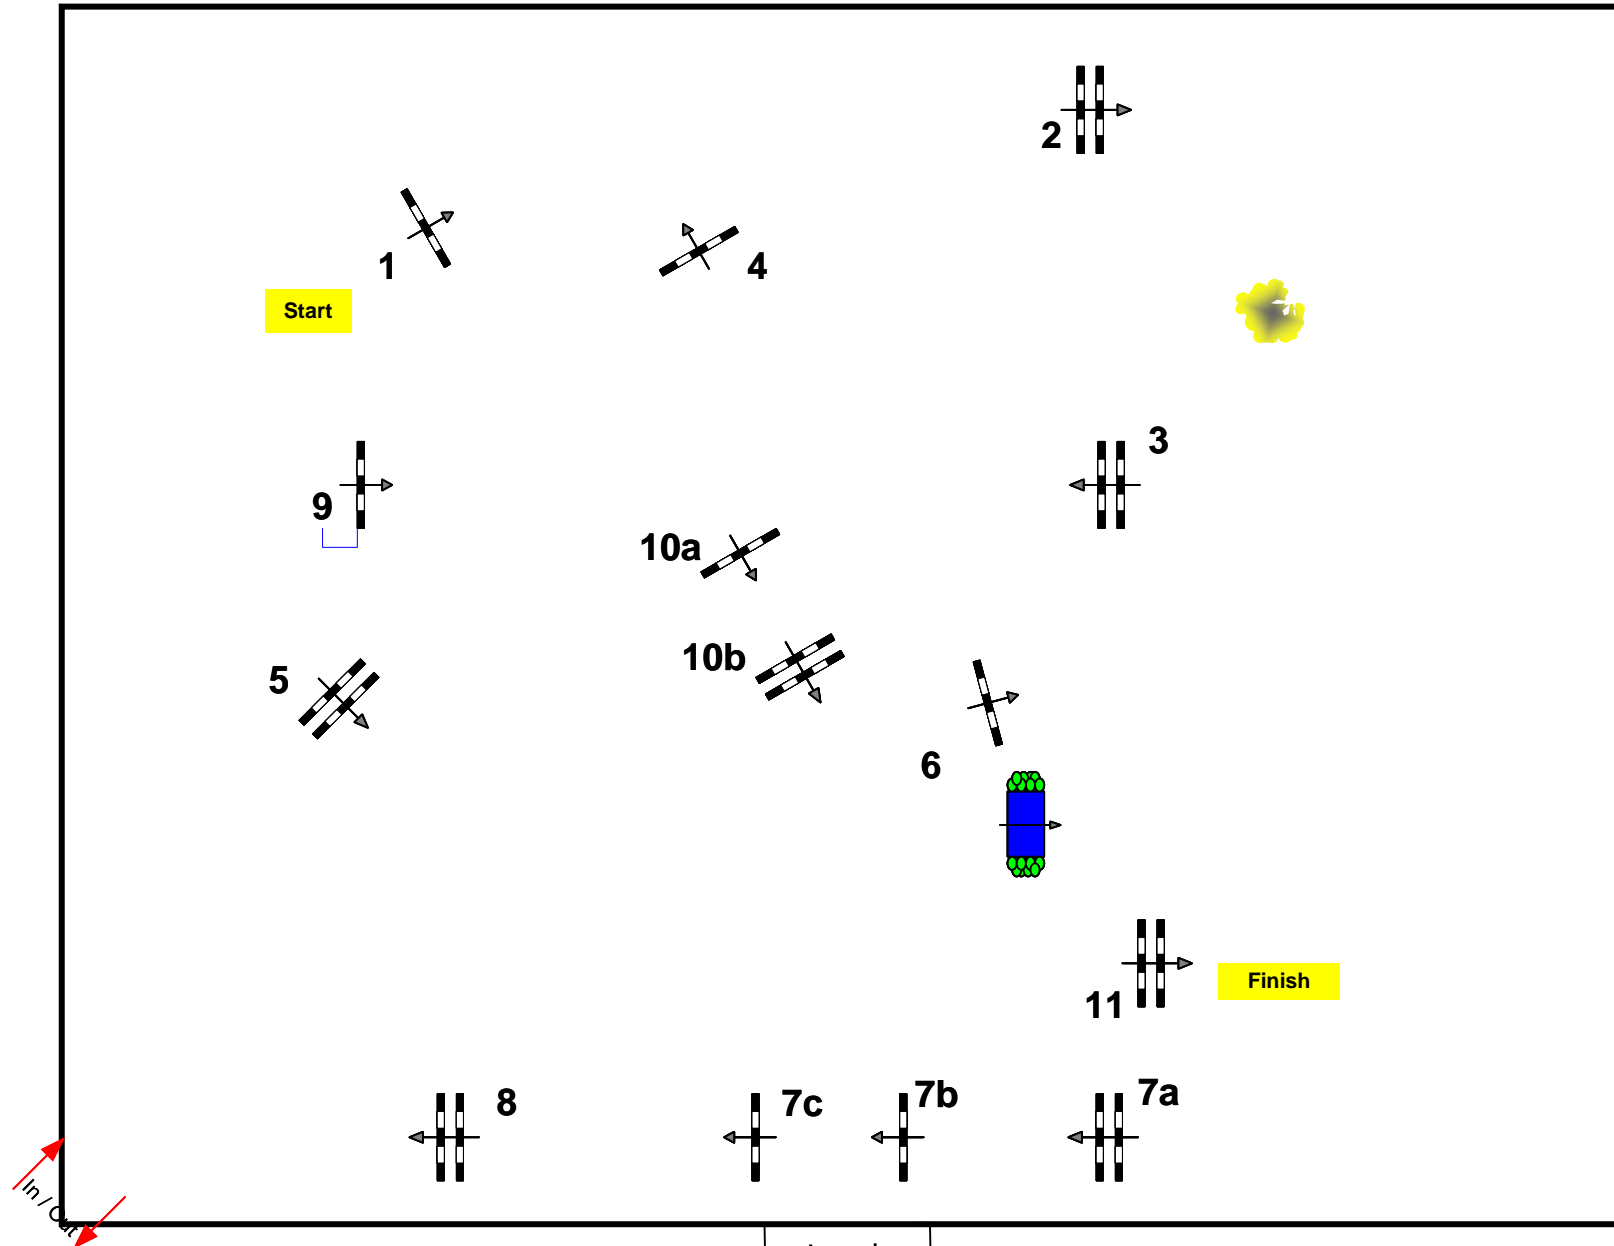

CSNP1+CNCP1 – Precampeonato de España- "Copa Campeones"

**Pista Arena
Ponis C**

Baremo: A
National A.C.C+Desempate
FEI RG / Art. 238.2,2
Altura: 1.05 m

Vel: 325 m/min
Long: 0 m
T/C: 0 sec
T/ limit: 0 sec

Obstaculos: 11
Esfuerzos: 14

Desempate:
Long: 0 m
Ti/C: 0 sec
T/ limit: 0 sec

Jurado

Jefes de Pista: RAFAEL SANCHEZ-FRAN MORENO