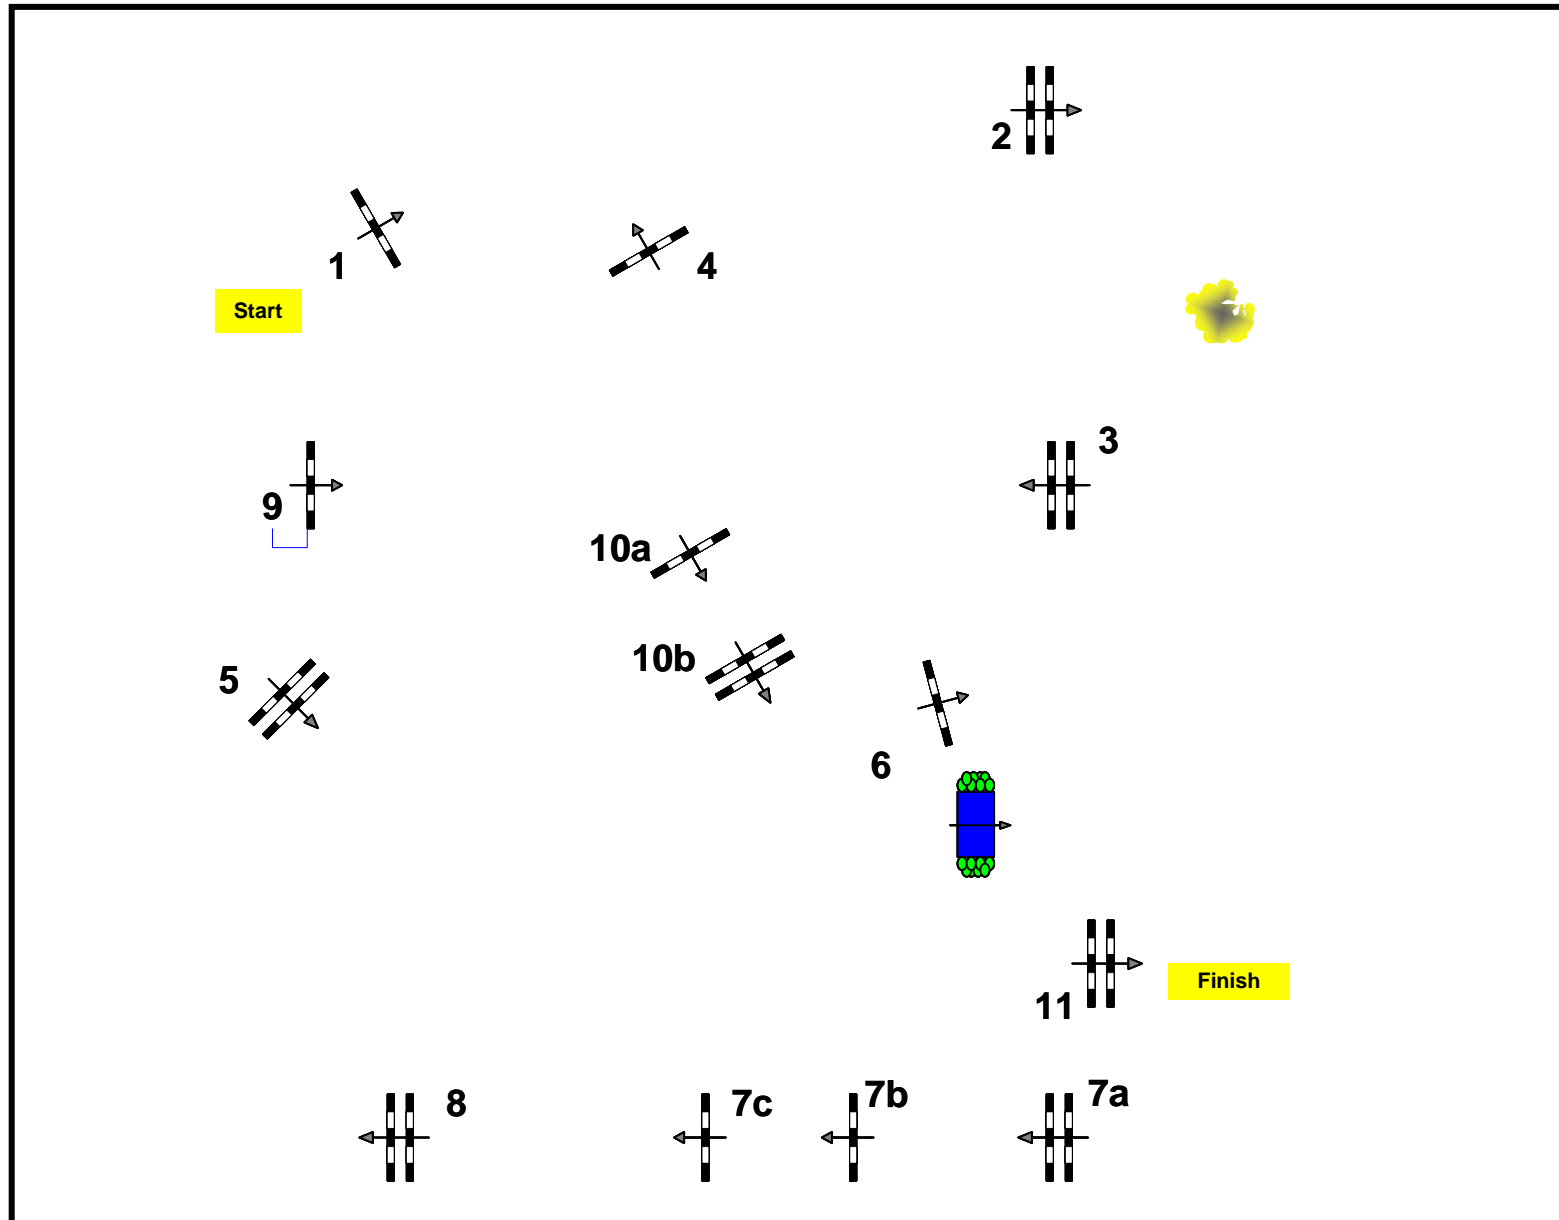

CSNP1+CNCP1 – Precampeonato de España- "Copa Campeones"

Pista Arena
Ponis C2

Baremo: A
National A.C.C
FEI RG / Art. 238.2,1
Altura: 0,95 m

Vel: 300 m/min
Long: 0 m
T/C: 0 sec
T/ limit: 0 sec

Obstaculos: 11
Esfuerzos: 14

Jurado

Jefes de Pista: RAFAEL SANCHEZ-FRAN MORENO