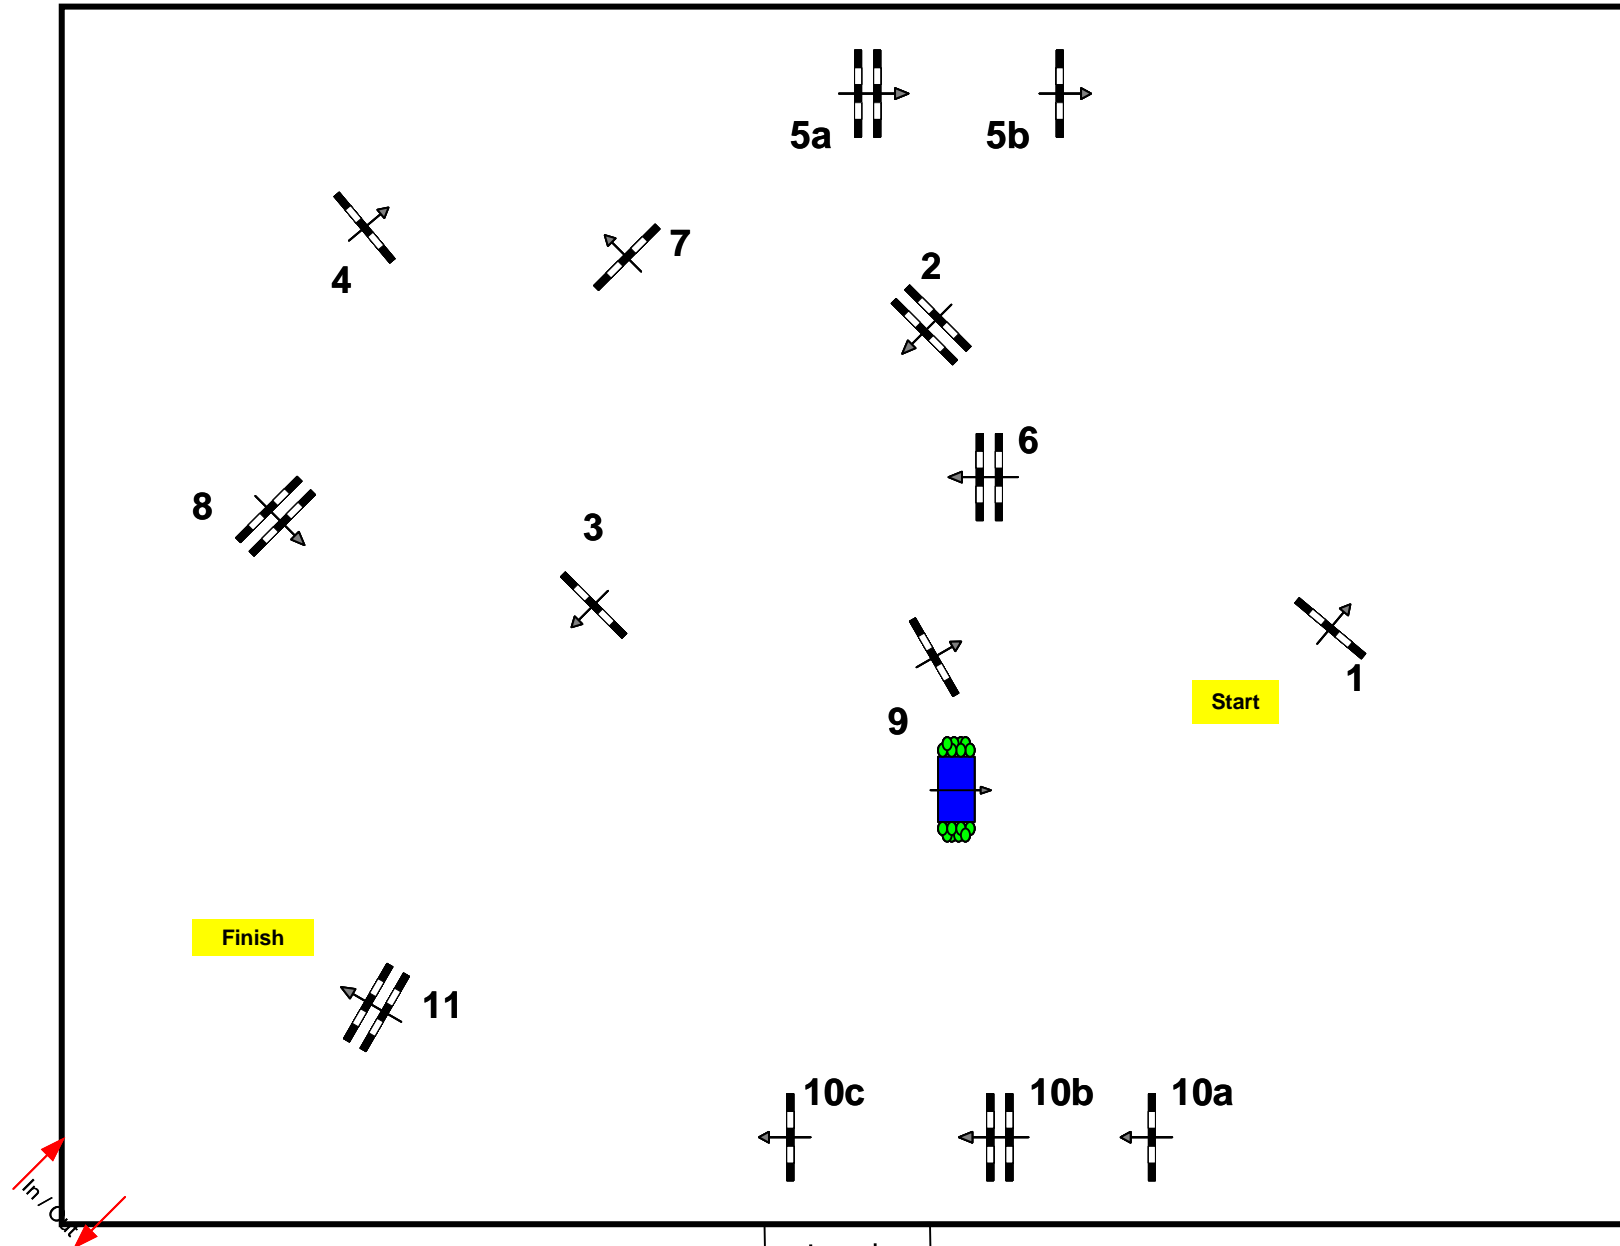

CSNP1+CNCP1 – Precampeonato de España- "Copa Campeones"

Pista Arena
Ponis D2

Baremo: A
National A.C.C
FEI RG / Art. 238.2,1
Altura: 1.10 m

Vel: 325 m/min
Long: 0 m
T/C: 0 sec
T/ limit: 0 sec

Obstaculos: 11
Esfuerzos: 14

Jurado

Jefes de Pista: RAFAEL SANCHEZ-FRAN MORENO