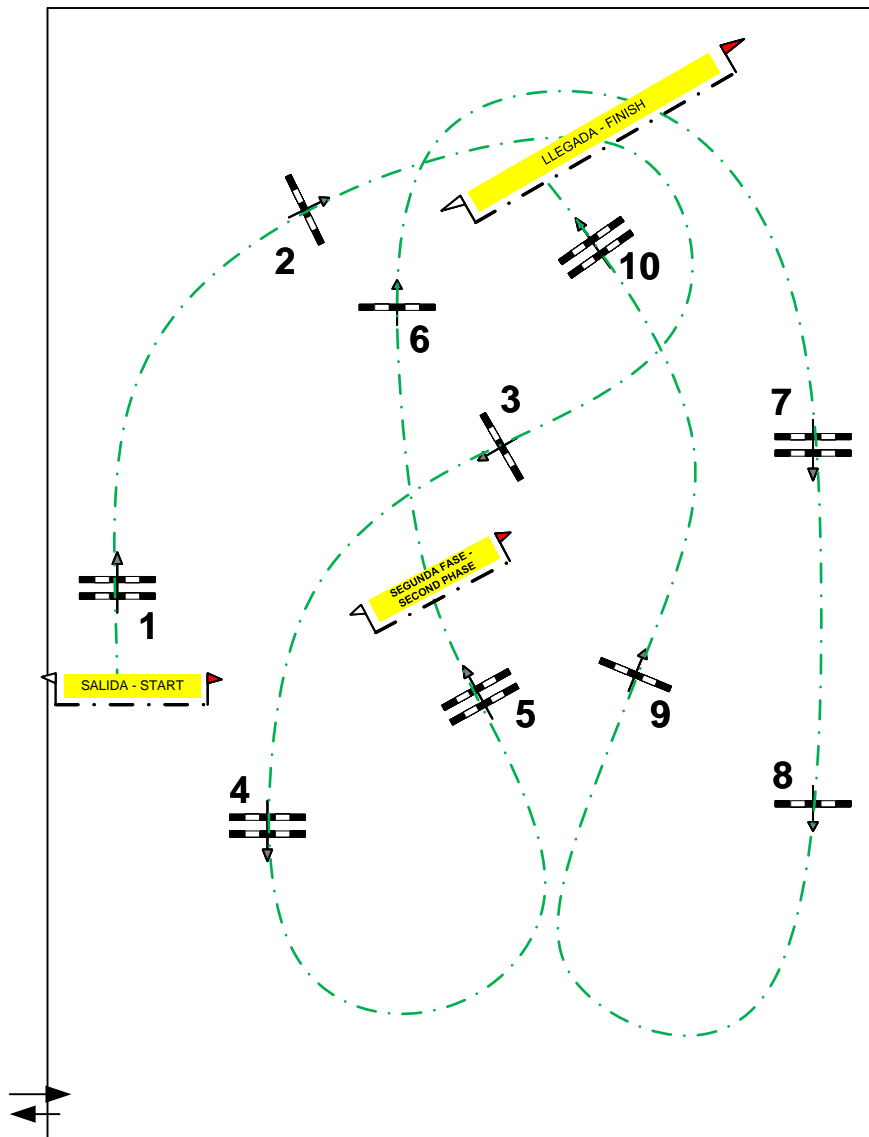

Fecha: 30-VII-2022 Prueba: 0,80 – Ponis B – Ponis C – 1,00 – 4 años

Altura: 0,80 – 0,80 – 1,00
1,00 – 1,05

RFHE RS / Art. 274.2.5 / 238.1.1

Baremo: 2FE / ASC (4 AÑOS)

1ª FASE Longitud: 210 m. Velocidad: 300 m/m T. concedido: 42 seg. T. Límite: 84 seg.

0,80

2ª FASE Longitud: 230 m. Velocidad: 300 m/m T. concedido: 46 seg. T. Límite: 92 seg.

1ª FASE Longitud: 210 m. Velocidad: 325 m/m T. concedido: 38 seg. T. Límite: 76 seg.

1,00 – 4
AÑOS

2ª FASE Longitud: 230 m. Velocidad: 325 m/m T. concedido: 42 seg. T. Límite: 84 seg.

Diseñador de recorridos:
Rafael Sánchez Glez.
&
Miguel Parajón