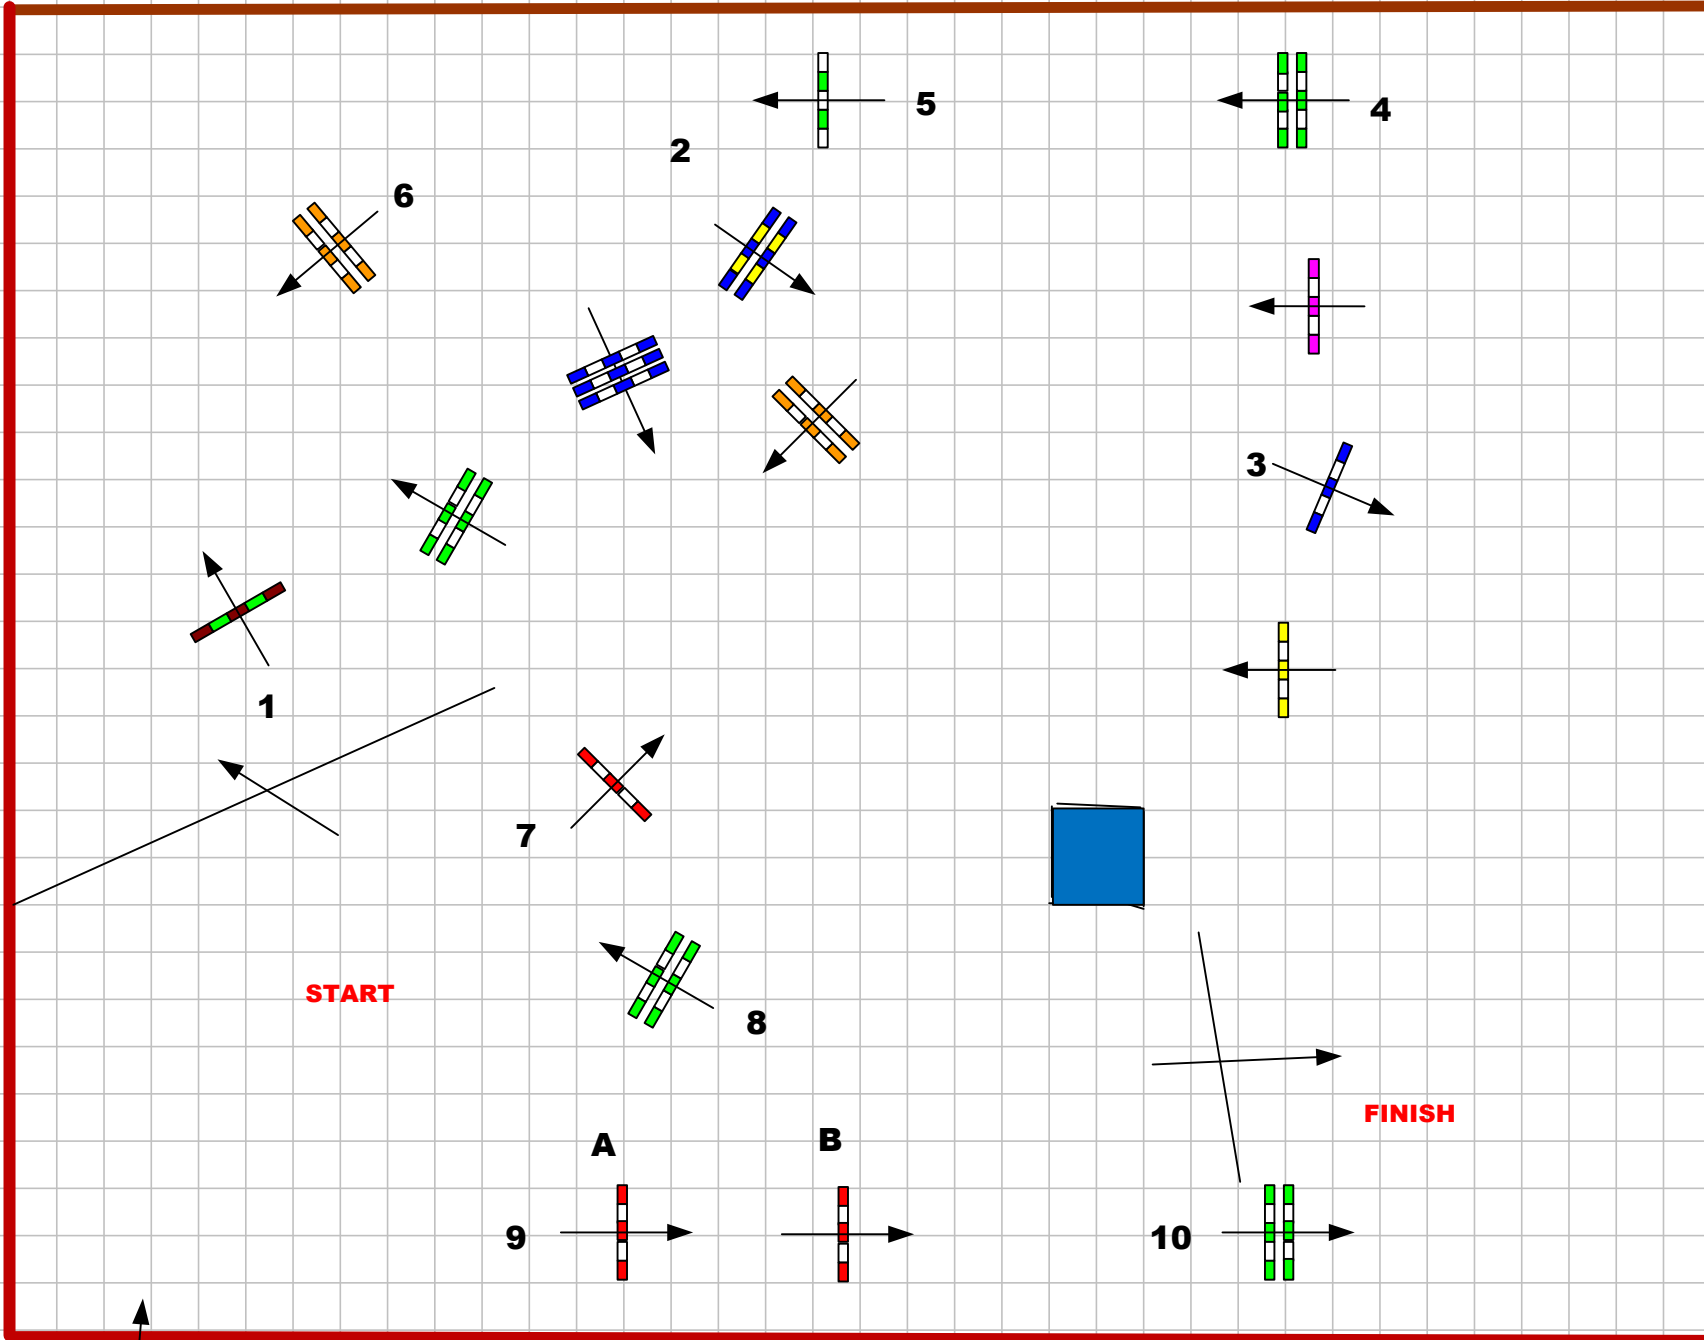

**Baremo
238.2.1**

ALEV. - INF.

Sin 9b

VET. Todo

T - 78"

JURADO